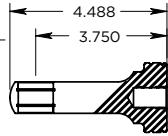

SHAFT EYELET CHART

MEASUREMENTS & PART NUMBERS

2.0 SHOCKS

7/8 SHAFT
-10 HEIM

213-01-352-A

7/8 SHAFT
-8 HEIM

213-01-350-A

5/8 SHAFT
-8 HEIM

213-01-238-A

213-01-361-A

213-01-280-B

213-01-282-B

213-01-357-A

213-01-279-B

2.5 | 3.0 BP

1-1/4 | 1-1/8 | 1 | 7/8 SHAFT
-10 HEIM

213-01-330-A

213-01-337-A

213-01-235-A

213-01-237-A

3.0 CO | 3.5 | 4.0 | 4.4

1-1/4 | 1-1/8 | 1 | 7/8 SHAFT
-12 HEIM

213-01-349-A

213-01-261