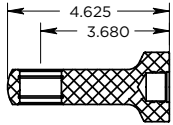

SHAFT EYELET CHART

MEASUREMENTS & PART NUMBERS

2.0 SHOCKS

7/8 SHAFT
-10 HEIM

213-01-352-A

7/8 SHAFT
-8 HEIM

213-01-350-A

5/8 SHAFT
-8 HEIM

213-01-238-A

213-01-361-A

213-01-280-B

213-01-282-B

213-01-357-A

213-01-279-B

2.5 | 3.0 BP

1-1/4 | 1-1/8 | 1 | 7/8 SHAFT
-10 HEIM

213-01-330-A

213-01-337-A

213-01-235-A

213-01-237-A

3.0 CO | 3.5 | 4.0 | 4.4

1-1/4 | 1-1/8 | 1 | 7/8 SHAFT
-12 HEIM

213-01-349-A

213-01-261