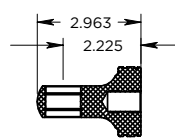

SHAFT EYELET CHART

MEASUREMENTS & PART NUMBERS

2.0 SHOCKS

7/8 SHAFT
-10 HEIM

213-01-352-A

7/8 SHAFT
-8 HEIM

213-01-350-A

5/8 SHAFT
-8 HEIM

213-01-238-A

213-01-361-A

213-01-280-B

213-01-282-B

213-01-357-A

213-01-279-B

2.5 | 3.0 BP

1-1/4 | 1-1/8 | 1 | 7/8 SHAFT
-10 HEIM

213-01-330-A

213-01-337-A

213-01-235-A

213-01-237-A

3.0 CO | 3.5 | 4.0 | 4.4

1-1/4 | 1-1/8 | 1 | 7/8 SHAFT
-12 HEIM

213-01-349-A

213-01-261