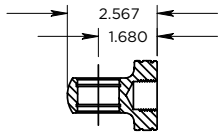

SHAFT EYELET CHART

MEASUREMENTS & PART NUMBERS

2.0 SHOCKS

7/8 SHAFT
-10 HEIM

213-01-352-A

7/8 SHAFT
-8 HEIM

213-01-350-A

5/8 SHAFT
-8 HEIM

213-01-238-A

213-01-361-A

213-01-280-B

213-01-282-B

213-01-357-A

213-01-279-B

2.5 | 3.0 BP

1-1/4 | 1-1/8 | 1 | 7/8 SHAFT
-10 HEIM

213-01-330-A

213-01-337-A

213-01-235-A

213-01-237-A

3.0 CO | 3.5 | 4.0 | 4.4

1-1/4 | 1-1/8 | 1 | 7/8 SHAFT
-12 HEIM

213-01-349-A

213-01-261