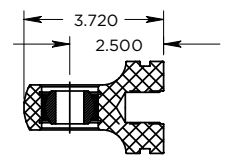

SHAFT EYELET CHART

MEASUREMENTS & PART NUMBERS

2.0 SHOCKS

7/8 SHAFT
-10 HEIM

213-01-352-A

7/8 SHAFT
-8 HEIM

213-01-350-A

5/8 SHAFT
-8 HEIM

213-01-238-A

213-01-361-A

213-01-280-B

213-01-282-B

213-01-357-A

213-01-279-B

2.5 | 3.0 BP

1-1/4 | 1-1/8 | 1 | 7/8 SHAFT
-10 HEIM

213-01-330-A

213-01-337-A

213-01-235-A

213-01-237-A

3.0 CO | 3.5 | 4.0 | 4.4

1-1/4 | 1-1/8 | 1 | 7/8 SHAFT
-12 HEIM

213-01-349-A

213-01-261

213-01-348-A

213-01-234-A

213-01-317-A