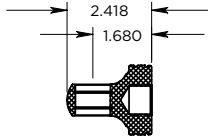

SHAFT EYELET CHART

MEASUREMENTS & PART NUMBERS

2.0 SHOCKS

7/8 SHAFT
-10 HEIM

213-01-352-A

7/8 SHAFT
-8 HEIM

213-01-350-A

5/8 SHAFT
-8 HEIM

213-01-238-A

213-01-361-A

213-01-280-B

213-01-282-B

213-01-357-A

213-01-279-B

2.5 | 3.0 BP

1-1/4 | 1-1/8 | 1 | 7/8 SHAFT
-10 HEIM

213-01-330-A

213-01-337-A

213-01-235-A

213-01-237-A

3.0 CO | 3.5 | 4.0 | 4.4

1-1/4 | 1-1/8 | 1 | 7/8 SHAFT
-12 HEIM

213-01-349-A

213-01-261