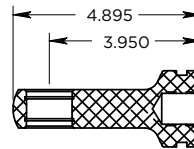

SHAFT EYELET CHART

MEASUREMENTS & PART NUMBERS

2.0 SHOCKS

7/8 SHAFT
-10 HEIM

213-01-352-A

7/8 SHAFT
-8 HEIM

213-01-350-A

5/8 SHAFT
-8 HEIM

213-01-238-A

213-01-361-A

213-01-280-B

213-01-282-B

213-01-357-A

213-01-279-B

2.5 | 3.0 BP

1-1/4 | 1-1/8 | 1 | 7/8 SHAFT
-10 HEIM

213-01-330-A

213-01-337-A

213-01-235-A

213-01-237-A

3.0 CO | 3.5 | 4.0 | 4.4

1-1/4 | 1-1/8 | 1 | 7/8 SHAFT
-12 HEIM

213-01-349-A

213-01-261