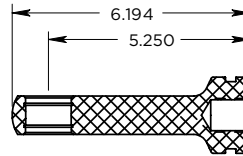

SHAFT EYELET CHART

MEASUREMENTS & PART NUMBERS

2.0 SHOCKS

7/8 SHAFT
-10 HEIM

213-01-352-A

7/8 SHAFT
-8 HEIM

213-01-350-A

5/8 SHAFT
-8 HEIM

213-01-238-A

213-01-361-A

213-01-280-B

213-01-282-B

213-01-357-A

213-01-279-B

2.5 | 3.0 BP

1-1/4 | 1-1/8 | 1 | 7/8 SHAFT
-10 HEIM

213-01-330-A

213-01-337-A

213-01-235-A

213-01-237-A

3.0 CO | 3.5 | 4.0 | 4.4

1-1/4 | 1-1/8 | 1 | 7/8 SHAFT
-12 HEIM

213-01-349-A

213-01-261