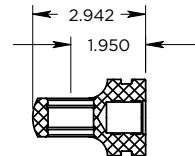

SHAFT EYELET CHART

MEASUREMENTS & PART NUMBERS

2.0 SHOCKS

7/8 SHAFT
-10 HEIM

213-01-352-A

7/8 SHAFT
-8 HEIM

213-01-350-A

5/8 SHAFT
-8 HEIM

213-01-238-A

213-01-361-A

213-01-280-B

213-01-282-B

213-01-357-A

213-01-279-B

2.5 | 3.0 BP

1-1/4 | 1-1/8 | 1 | 7/8 SHAFT
-10 HEIM

213-01-330-A

213-01-337-A

213-01-235-A

213-01-237-A

3.0 CO | 3.5 | 4.0 | 4.4

1-1/4 | 1-1/8 | 1 | 7/8 SHAFT
-12 HEIM

213-01-349-A

213-01-261