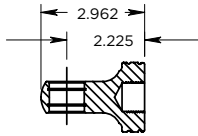

SHAFT EYELET CHART

MEASUREMENTS & PART NUMBERS

2.0 SHOCKS

7/8 SHAFT
-10 HEIM

213-01-352-A

7/8 SHAFT
-8 HEIM

213-01-350-A

5/8 SHAFT
-8 HEIM

213-01-238-A

213-01-361-A

213-01-280-B

213-01-282-B

213-01-357-A

213-01-279-B

2.5 | 3.0 BP

1-1/4 | 1-1/8 | 1 | 7/8 SHAFT
-10 HEIM

213-01-330-A

213-01-337-A

213-01-235-A

213-01-237-A

3.0 CO | 3.5 | 4.0 | 4.4

1-1/4 | 1-1/8 | 1 | 7/8 SHAFT
-12 HEIM

213-01-349-A

213-01-261