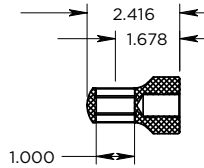

SHAFT EYELET CHART

MEASUREMENTS & PART NUMBERS

2.0 SHOCKS

7/8 SHAFT
-10 HEIM

213-01-352-A

7/8 SHAFT
-8 HEIM

213-01-350-A

5/8 SHAFT
-8 HEIM

213-01-238-A

213-01-361-A

213-01-280-B

213-01-282-B

213-01-357-A

213-01-279-B

2.5 | 3.0 BP

1-1/4 | 1-1/8 | 1 | 7/8 SHAFT
-10 HEIM

213-01-330-A

213-01-337-A

213-01-235-A

213-01-237-A

3.0 CO | 3.5 | 4.0 | 4.4

1-1/4 | 1-1/8 | 1 | 7/8 SHAFT
-12 HEIM

213-01-349-A

213-01-261