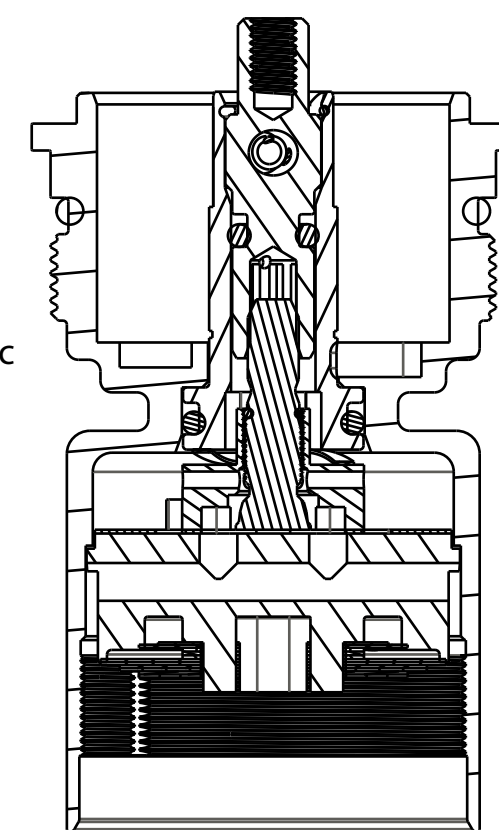

4

3

2

1

820-03-258-KIT
2017 FIT4 Lightweight Top Cap Parts

820-03-613-KIT
2020 FIT4 Compression Valving Assy, 8mm Shaft

029-03-024-A
Seals: O-Ring [(-024) .070 C.S. X 1.114 ID] Standard, N-70, Static

Body, Topcap, 34, 2020 FIT4, Black Ano

FOX **FOX Factory, Inc.** Ph 831-768-1100
130 Hongor Way, Watsonville, CA 95076 USA Fax 831-768-9312

TITLE
2020 34 FIT4 F-S
Topcap Assy, Black Ano

SIZE DWG. NO.
C **820-05-577-KIT**

PLOT SCALE | .50:1 | SHEET 1 OF 1