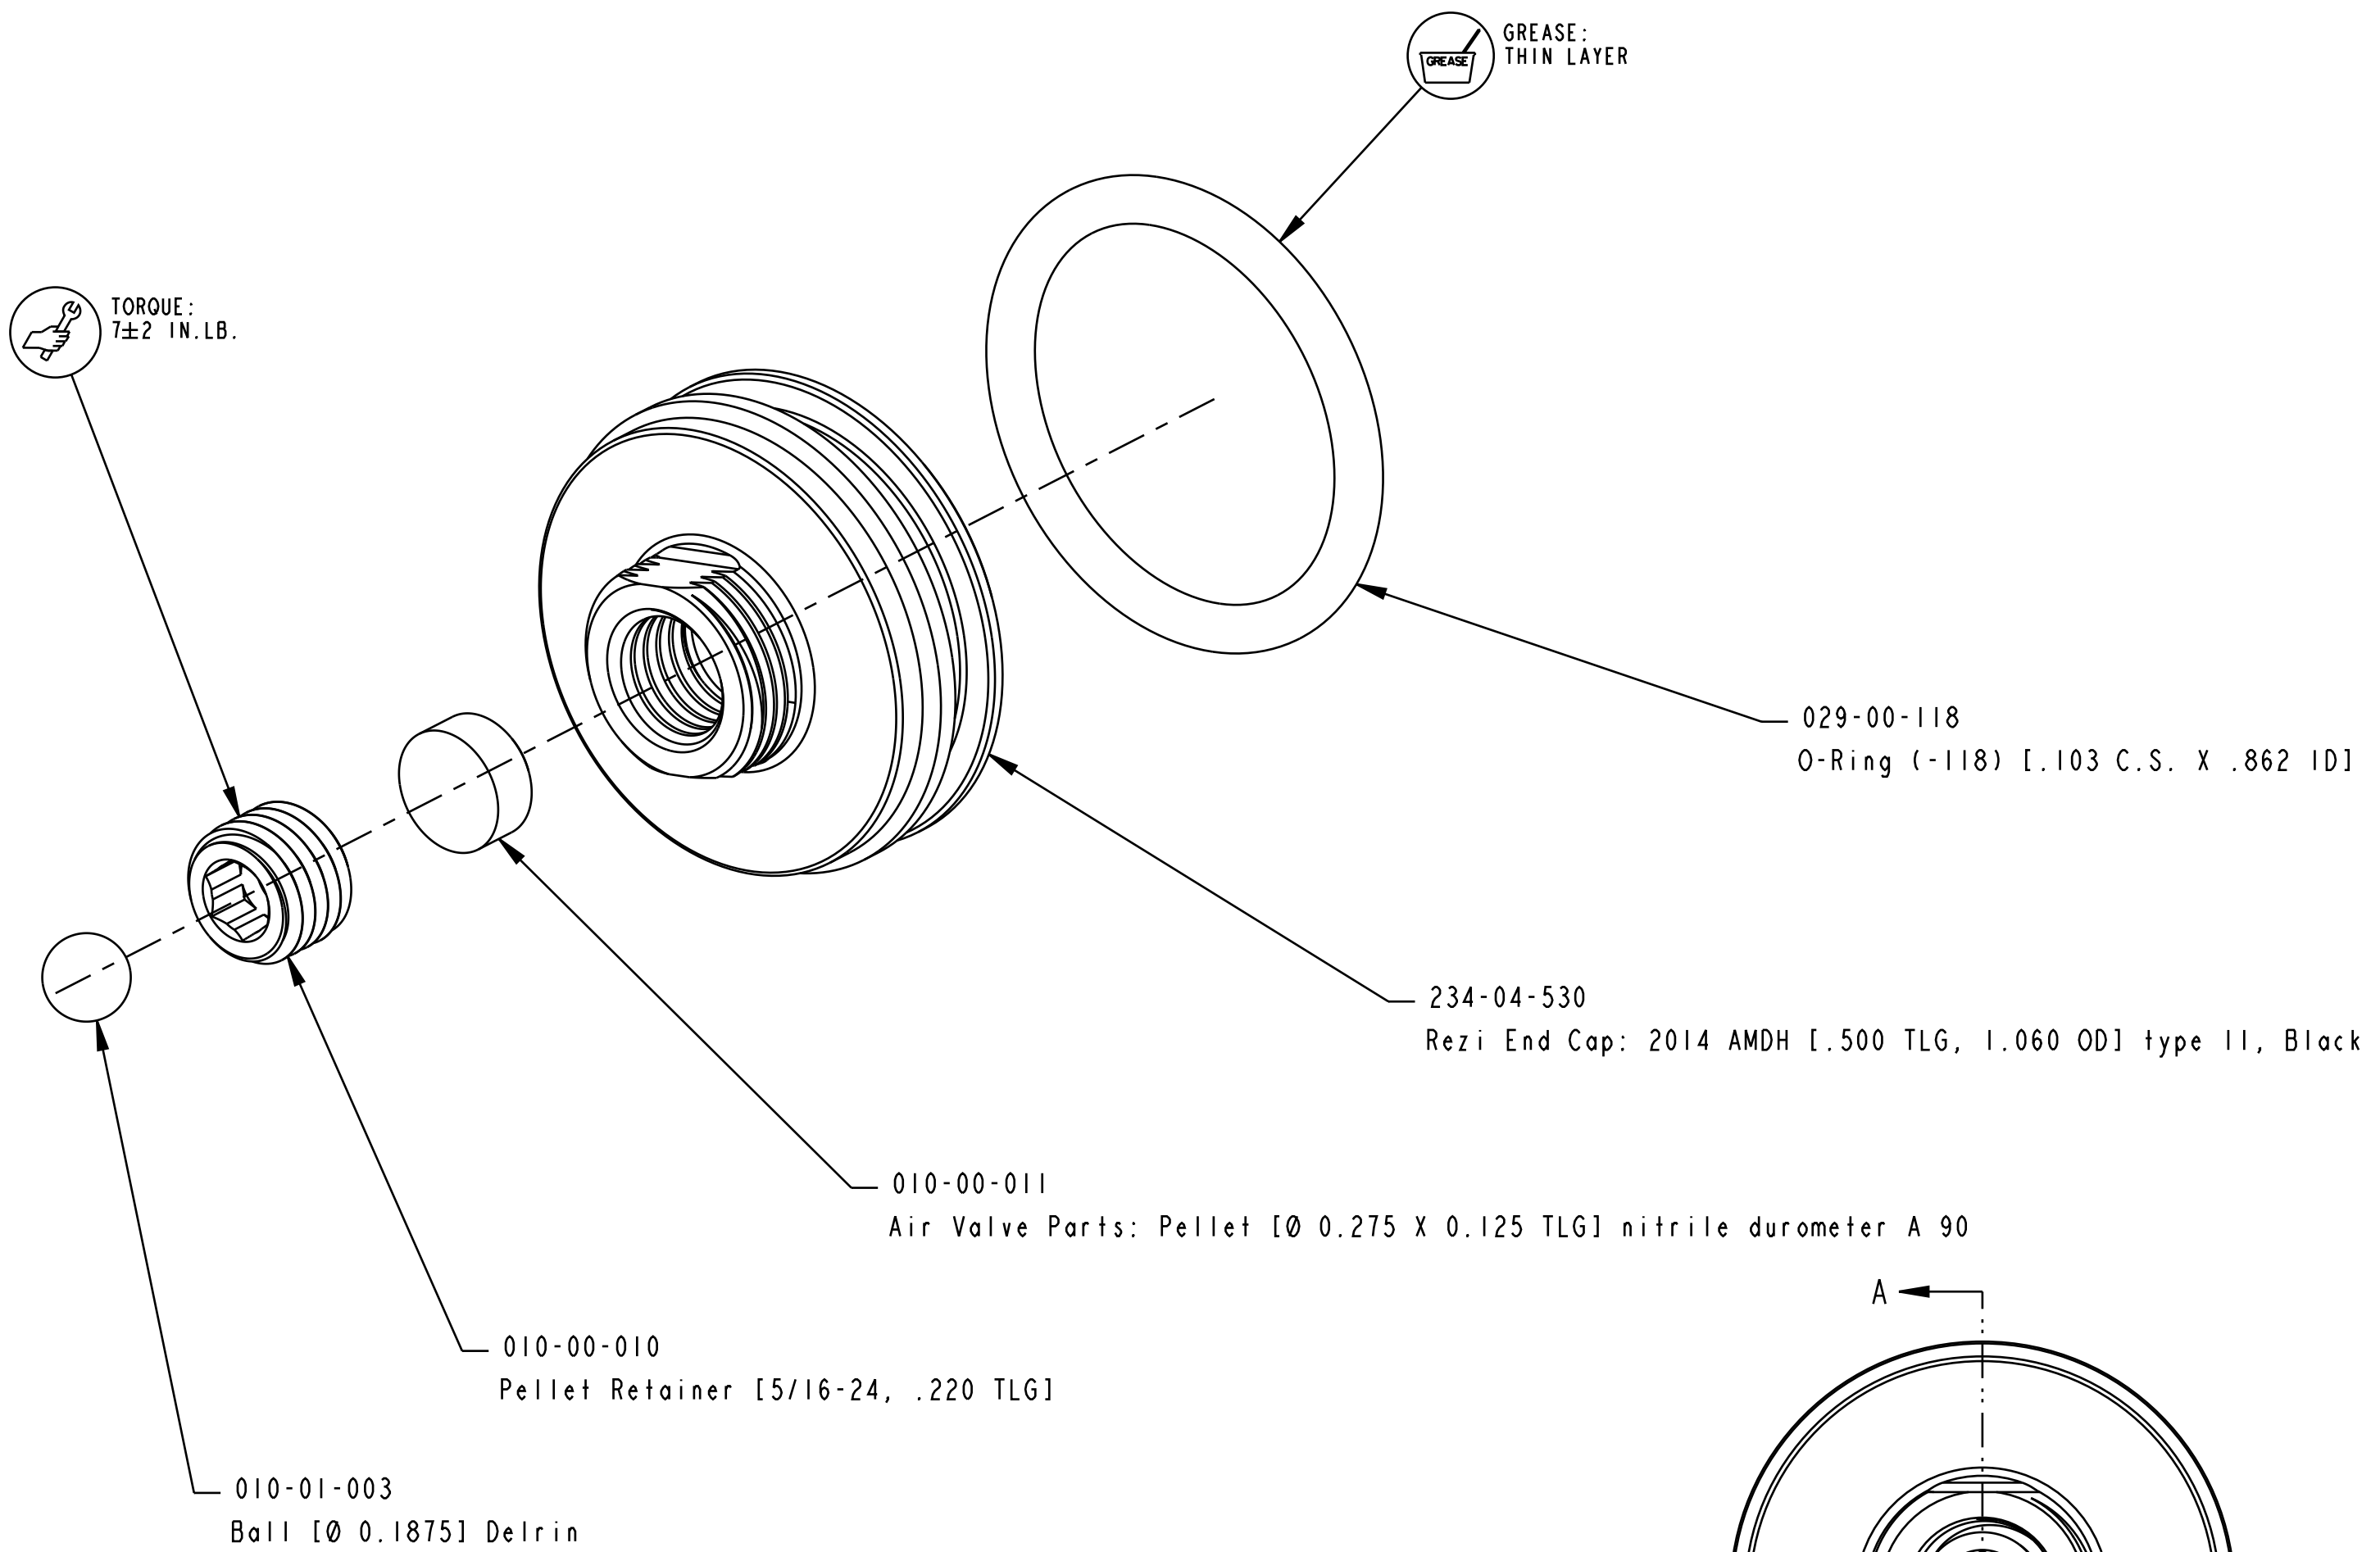

4

3

2

1

<b>FOX</b> FOX Factory, Inc.		Ph 831-768-1100
130 Hangar Way, Watsonville, CA 95076 USA		Fax 831-768-9312
TITLE	Rezi End Cap Assy: Float X, Non Adjust, Wire Ring, Pellet [1.070 Bore, ] Black Ano III	
SIZE	DWG. NO. 813-00-082-KIT	
PLOT SCALE	3:1	SHEET 1 OF 1