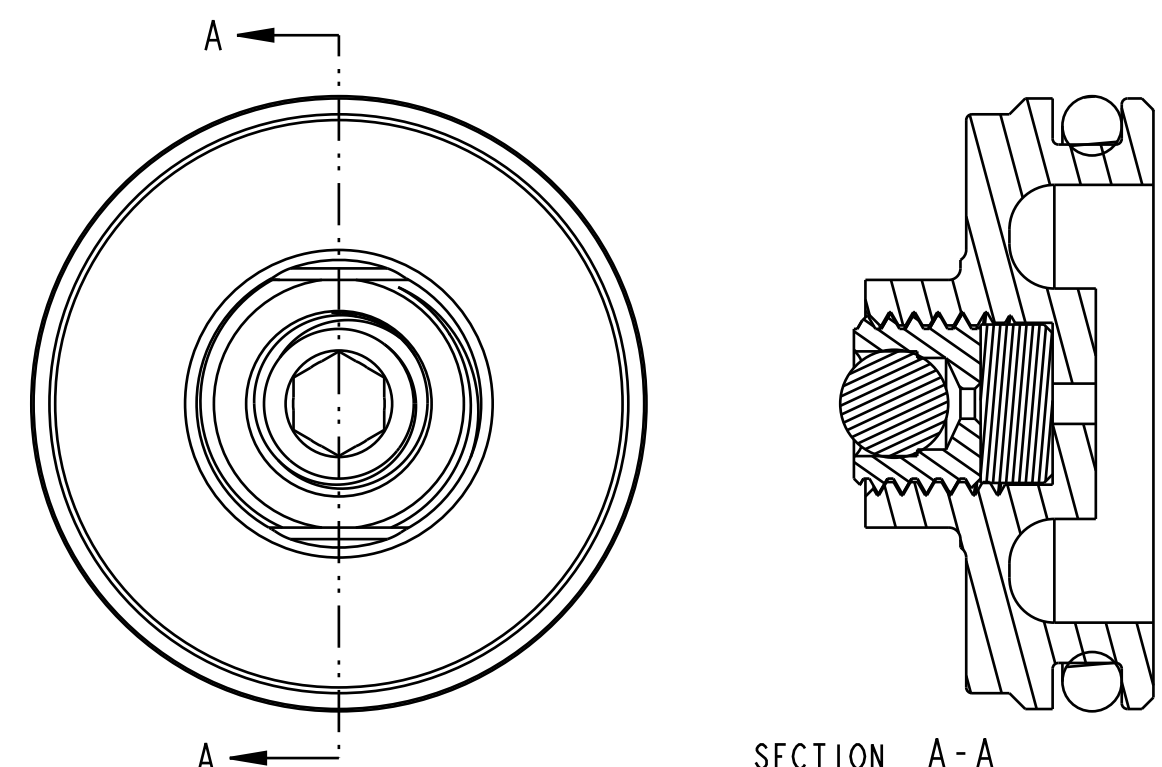

4

3

2

1

<b>FOX</b> FOX Factory, Inc.		Ph 831-768-1100
130 Hangar Way, Watsonville, CA 95076 USA		Fax 831-768-9312
TITLE	Rezi End Cap Assy: Float X, Non Adjust, Wire Ring, Pellet [1.070 Bore, ] Black Ano III	
SIZE	DWG. NO. 813-00-082-KIT	
PLOT SCALE	3:1	SHEET 1 OF 1