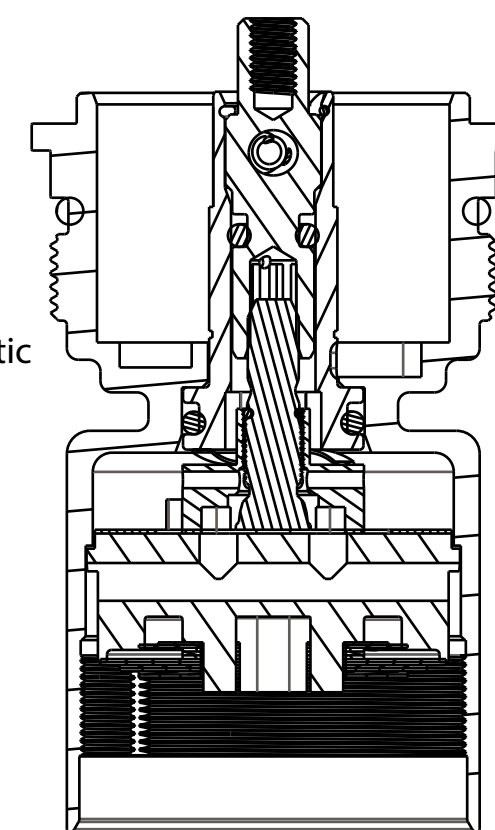

4

3

2

1

820-03-258-KIT
2017 FIT4 Lightweight Top Cap Parts

820-03-613-KIT
2020 FIT4 Compression Valving Assy, 8mm Shaft

029-03-022-A
Seals: O-Ring [(-022) .070 C.S. X 0.989 ID] Standard, N-70, Static

Body, Topcap, 32, 2020 FIT4, Black Ano

FOX **FOX Factory, Inc.** Ph 831-768-1100
130 Hangar Way, Watsonville, CA 95076 USA Fax 831-768-9312

TITLE
2020 32 FIT4 F-S
Topcap Assy, Black Ano

SIZE DWG. NO.
C **820-05-565-KIT**

PLOT SCALE | .50:1 | SHEET 1 OF 1