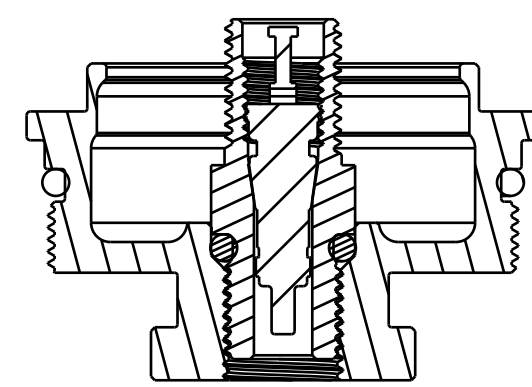

4

3

2

1

SECTION A-A

<b>FOX</b>	<b>FOX Factory, Inc.</b>	Ph 831-768-1100
	130 Hangar Way, Watsonville, CA 95076 USA	Fax 831-768-9312
TITLE	<b>Topcap, 40mm FLOAT NA 2</b>	
SIZE	DWG. NO.	<b>820-05-347-KIT</b>
PLOT SCALE 2.00:1		SHEET 1 OF 1