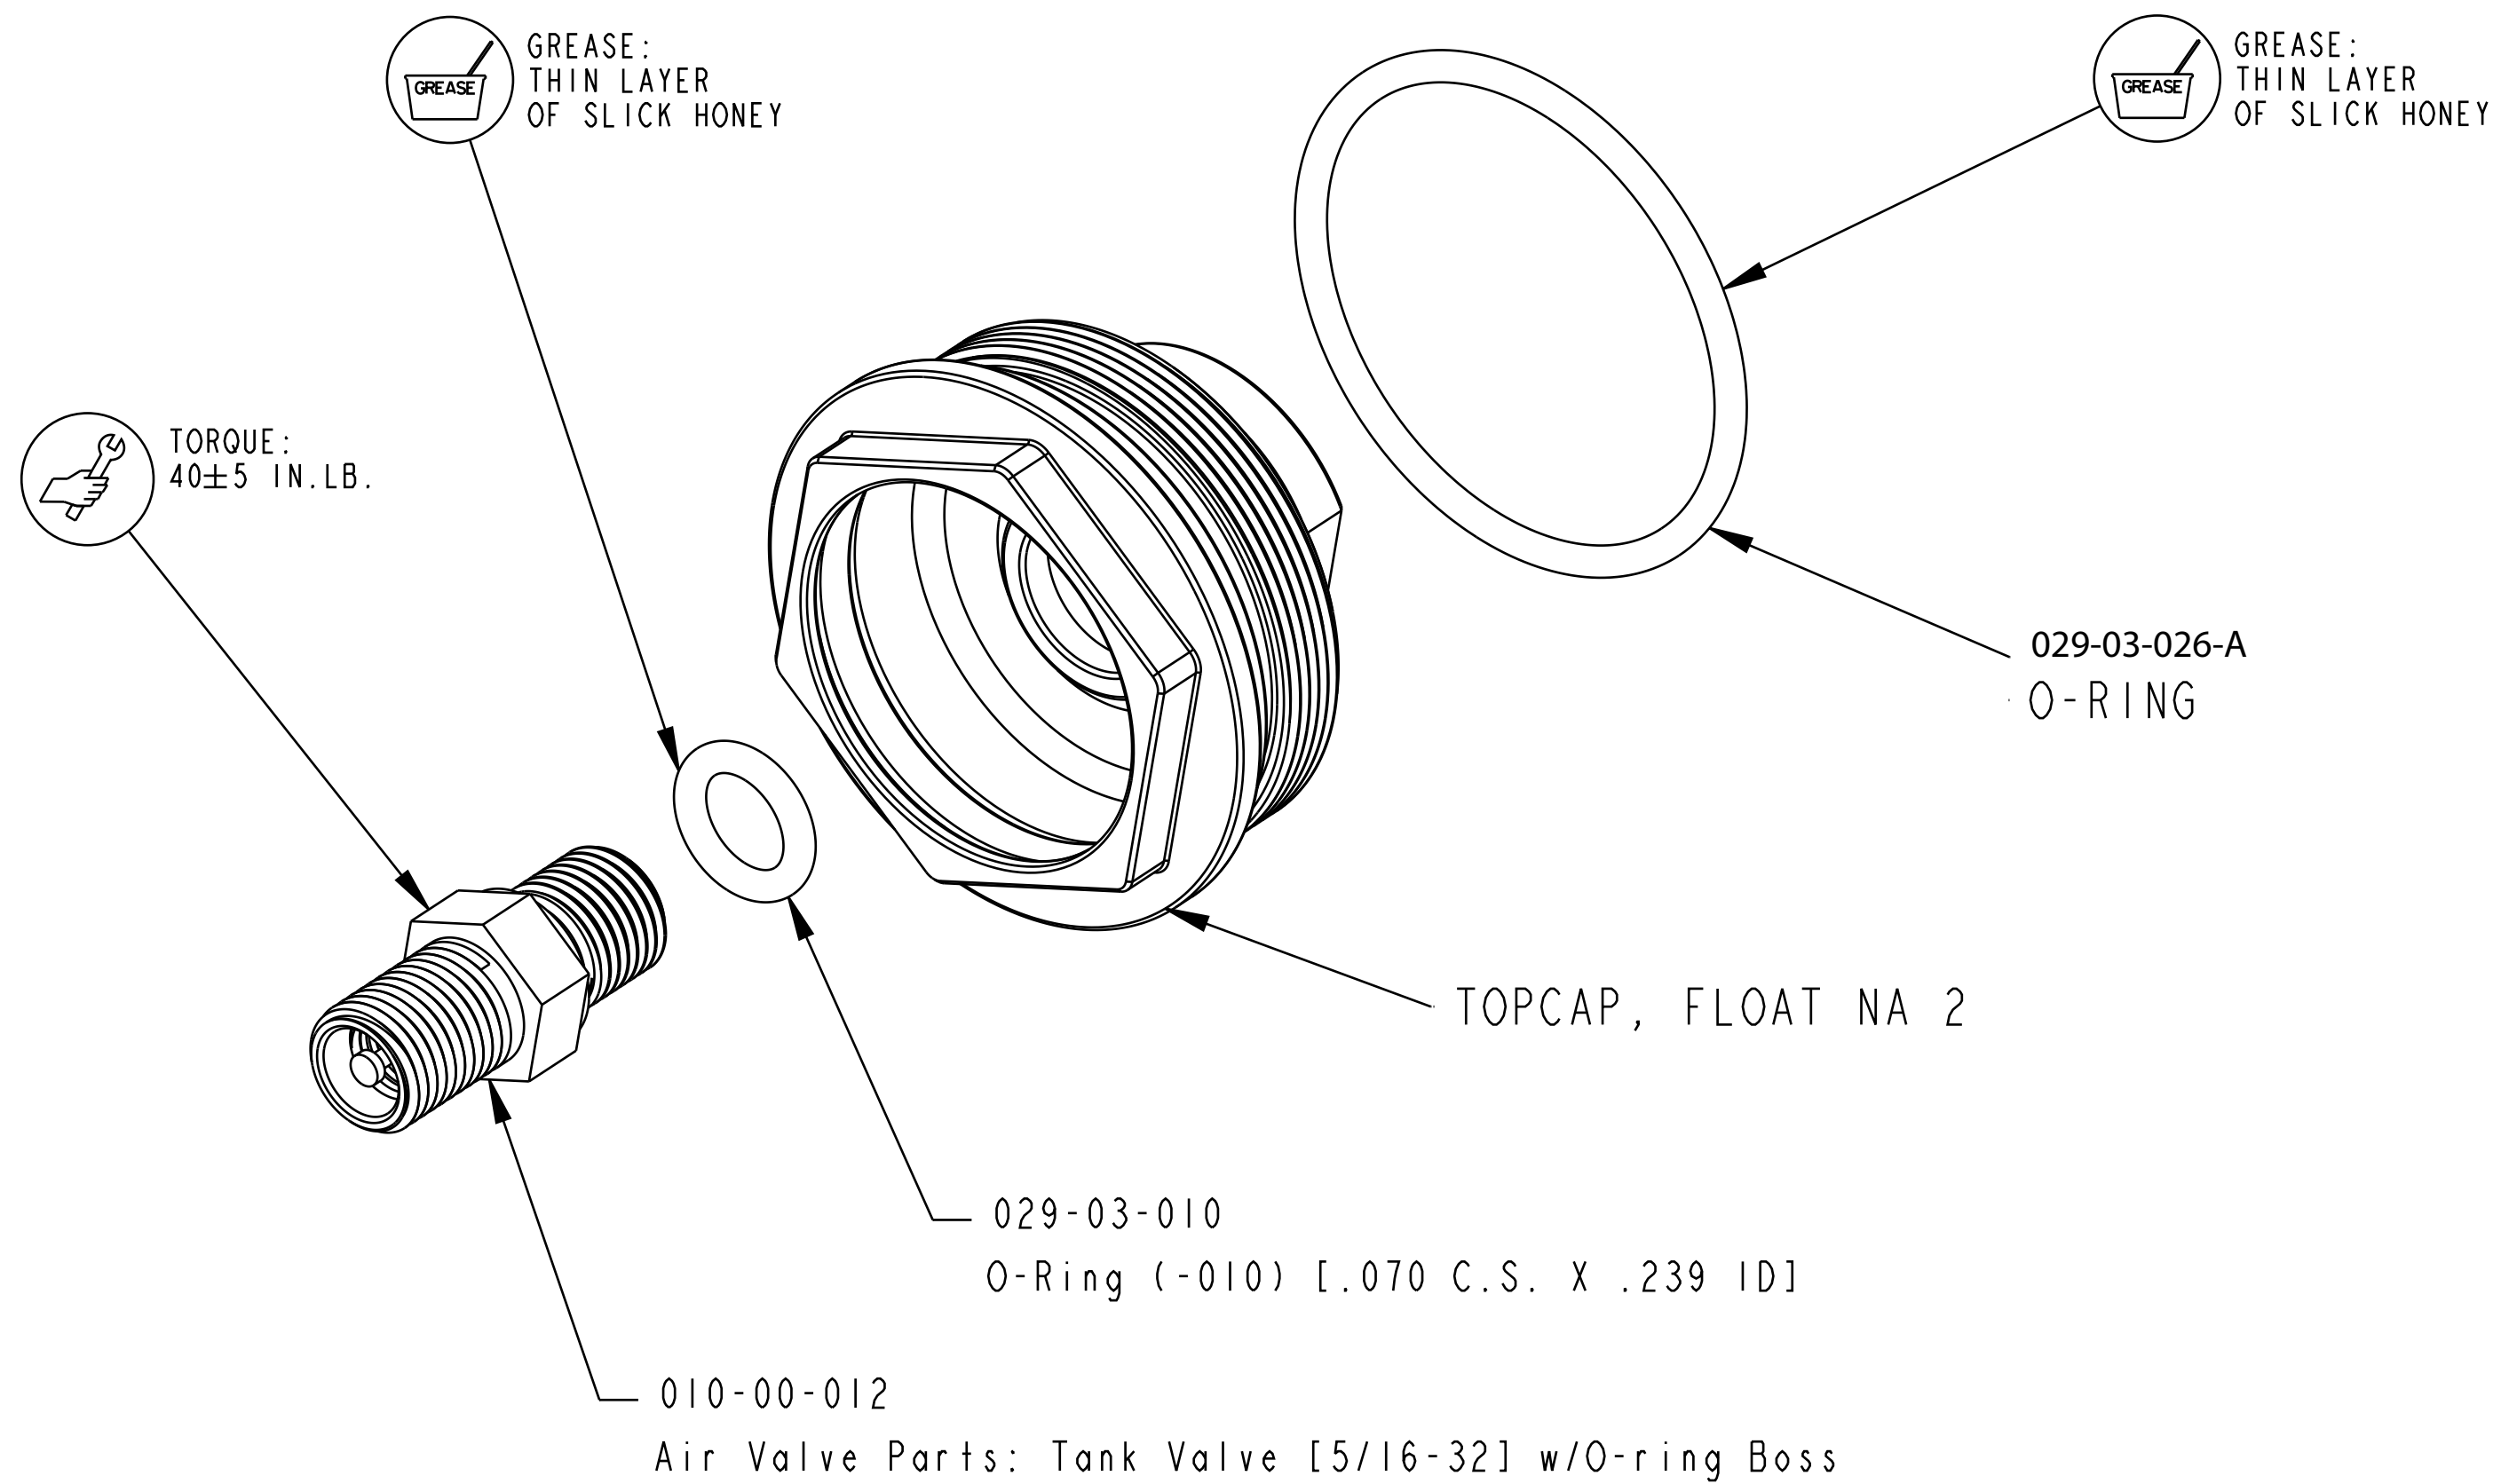

4

3

2

1

SECTION A-A

<b>FOX</b>	<b>FOX Factory, Inc.</b>	Ph 831-768-1100
	130 Hangar Way, Watsonville, CA 95076 USA	Fax 831-768-9312
TITLE	<b>Topcap, 40mm FLOAT NA 2</b>	
SIZE	DWG. NO.	<b>820-05-347-KIT</b>
PLOT SCALE 2.00:1		SHEET 1 OF 1