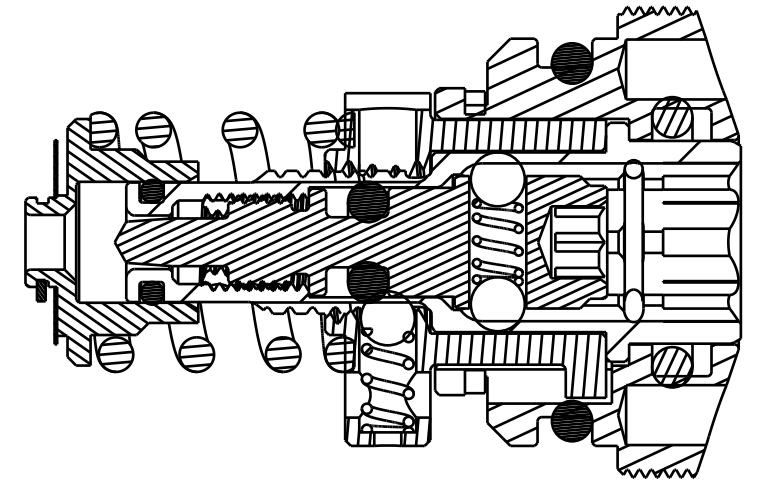

DETAIL A
SCALE 4:1

SCALE 2:1

FOX Factory, Inc. 130 Hangar Way, Watsonville, CA 95076 USA Ph 831-768-1100 Fax 831-768-9312	
TITLE Damping Adj Assy: 2016 DHX2, FloatX2 Cartridge, CD	
SIZE C	DWG. NO. 815-02-042-KIT
PLOT SCALE .50:1	SHEET 1 OF 1