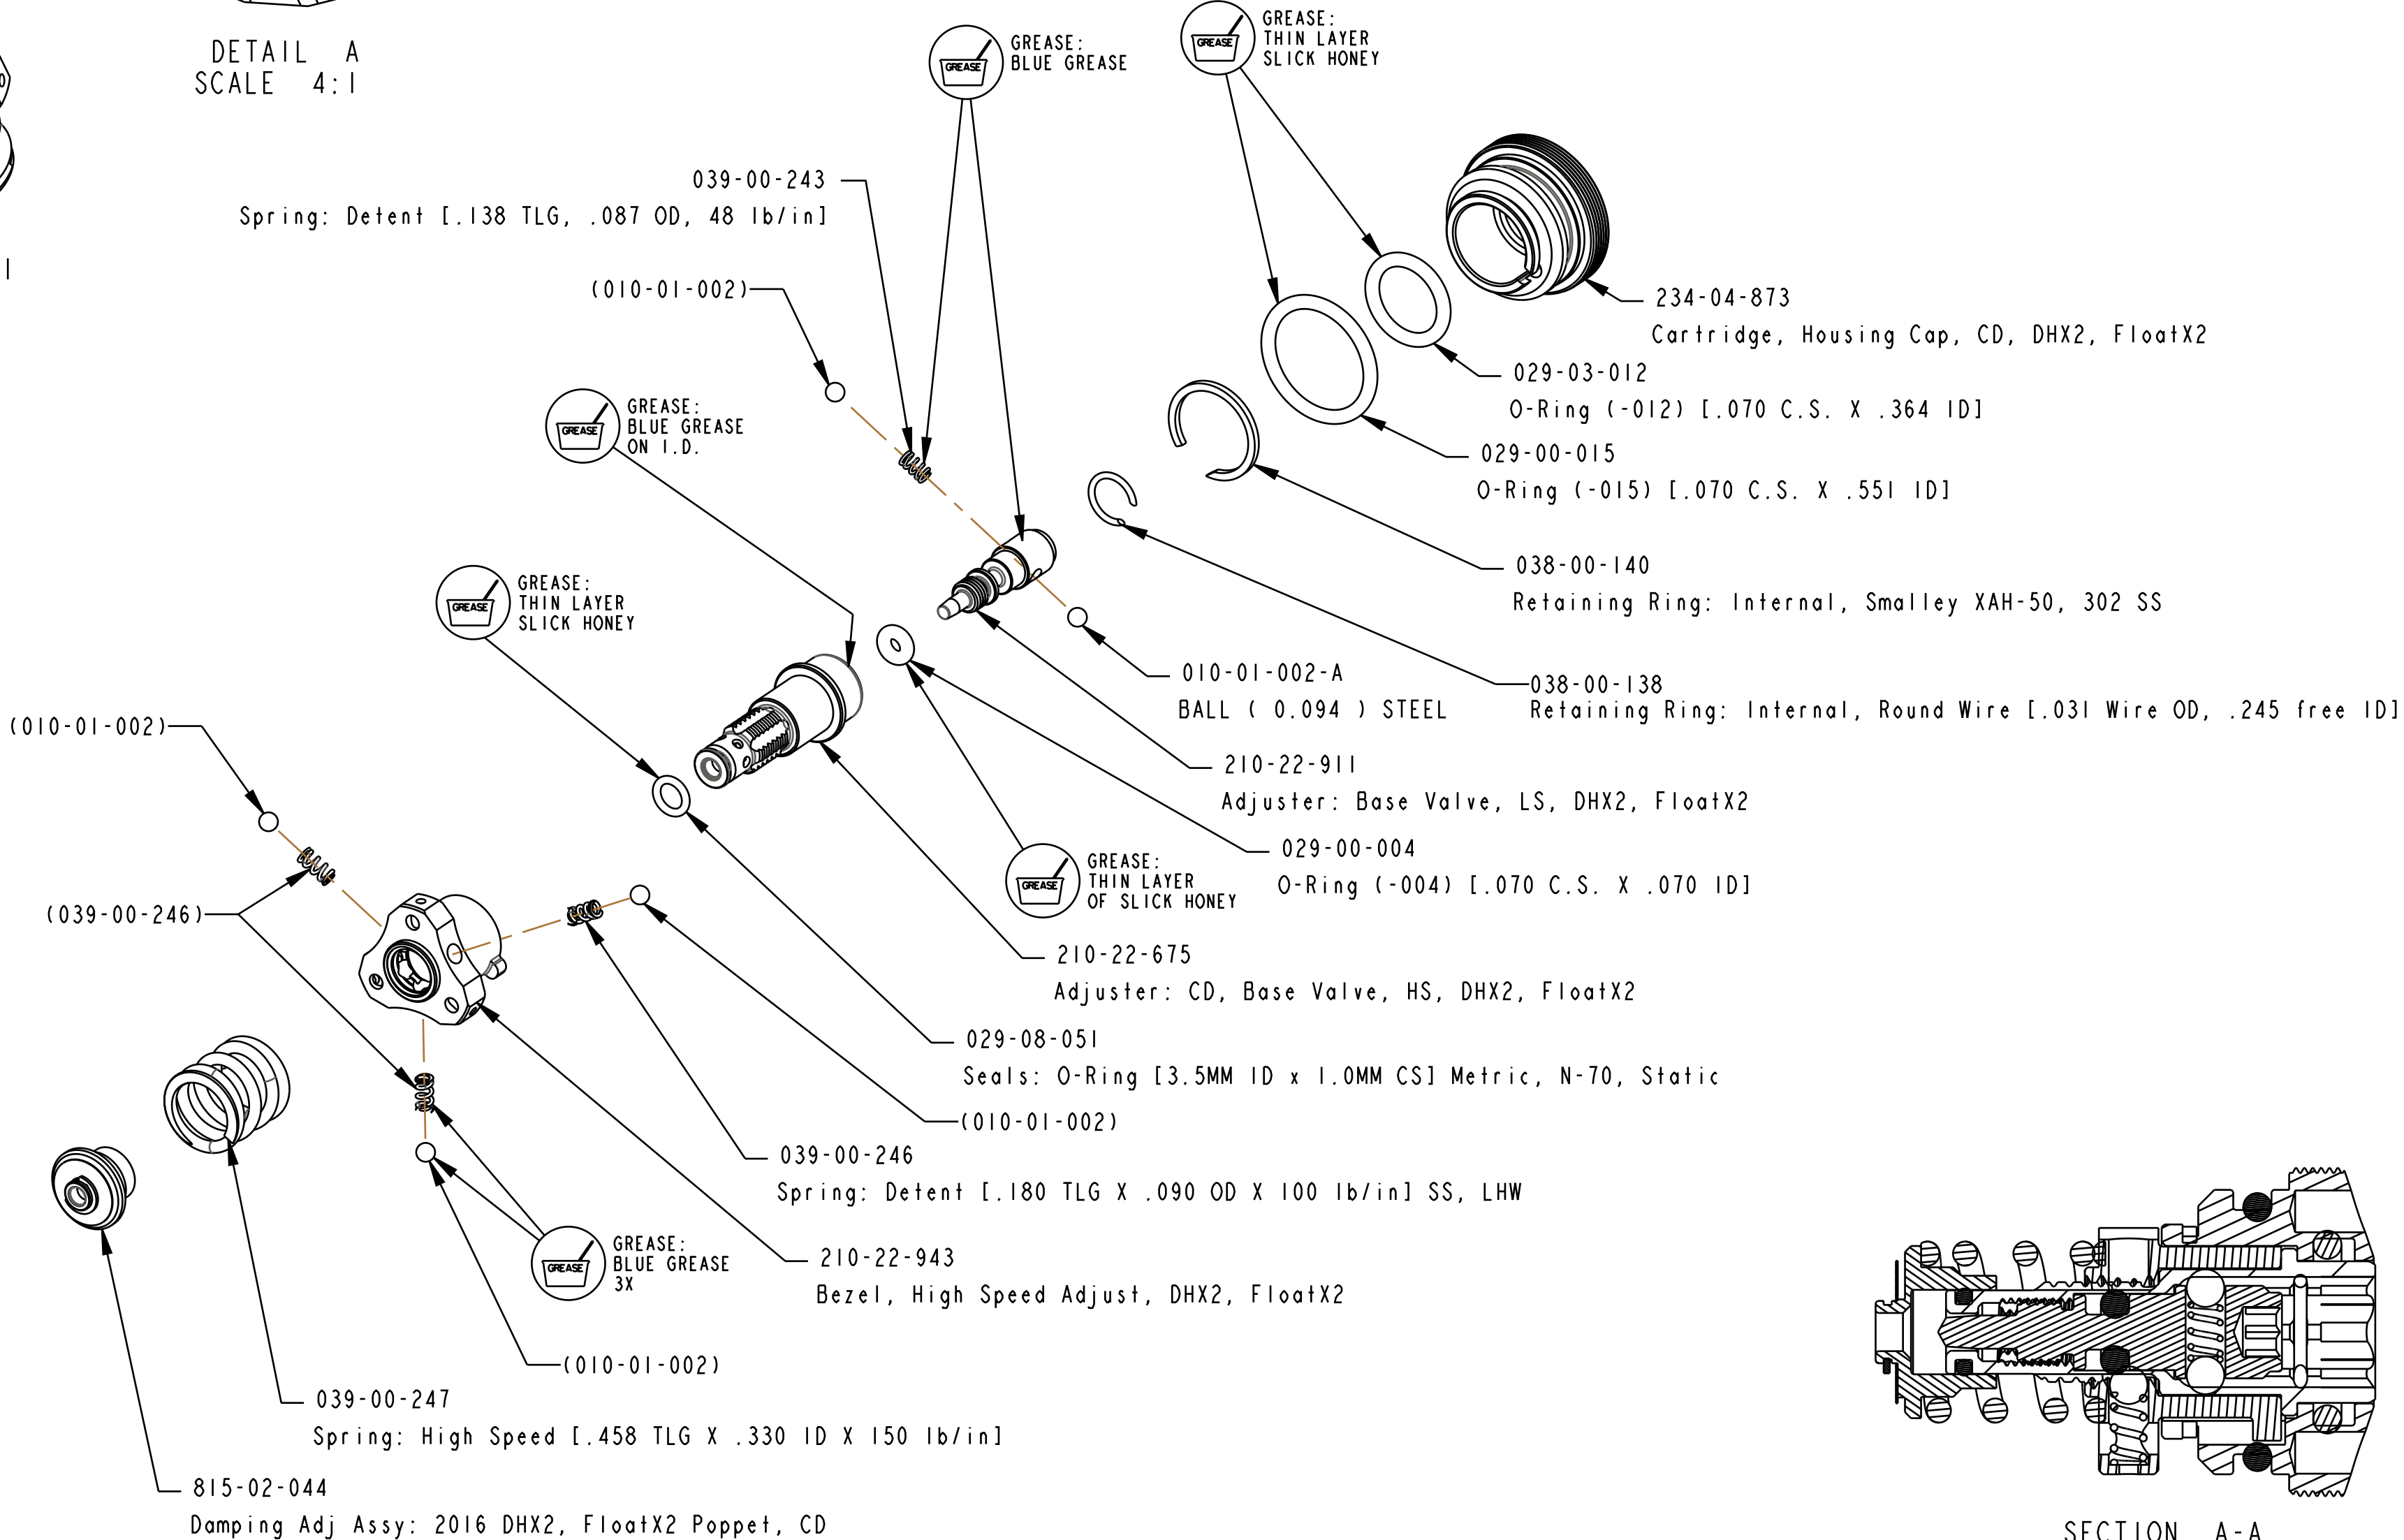

DETAIL A
SCALE 4:1

SCALE 2:1

FOX Factory, Inc. 130 Hangar Way, Watsonville, CA 95076 USA Ph 831-768-1100 Fax 831-768-9312	
TITLE Damping Adj Assy: 2016 DHX2, FloatX2 Cartridge, CD	
SIZE C	DWG. NO. 815-02-042-KIT
PLOT SCALE .50:1	SHEET 1 OF 1