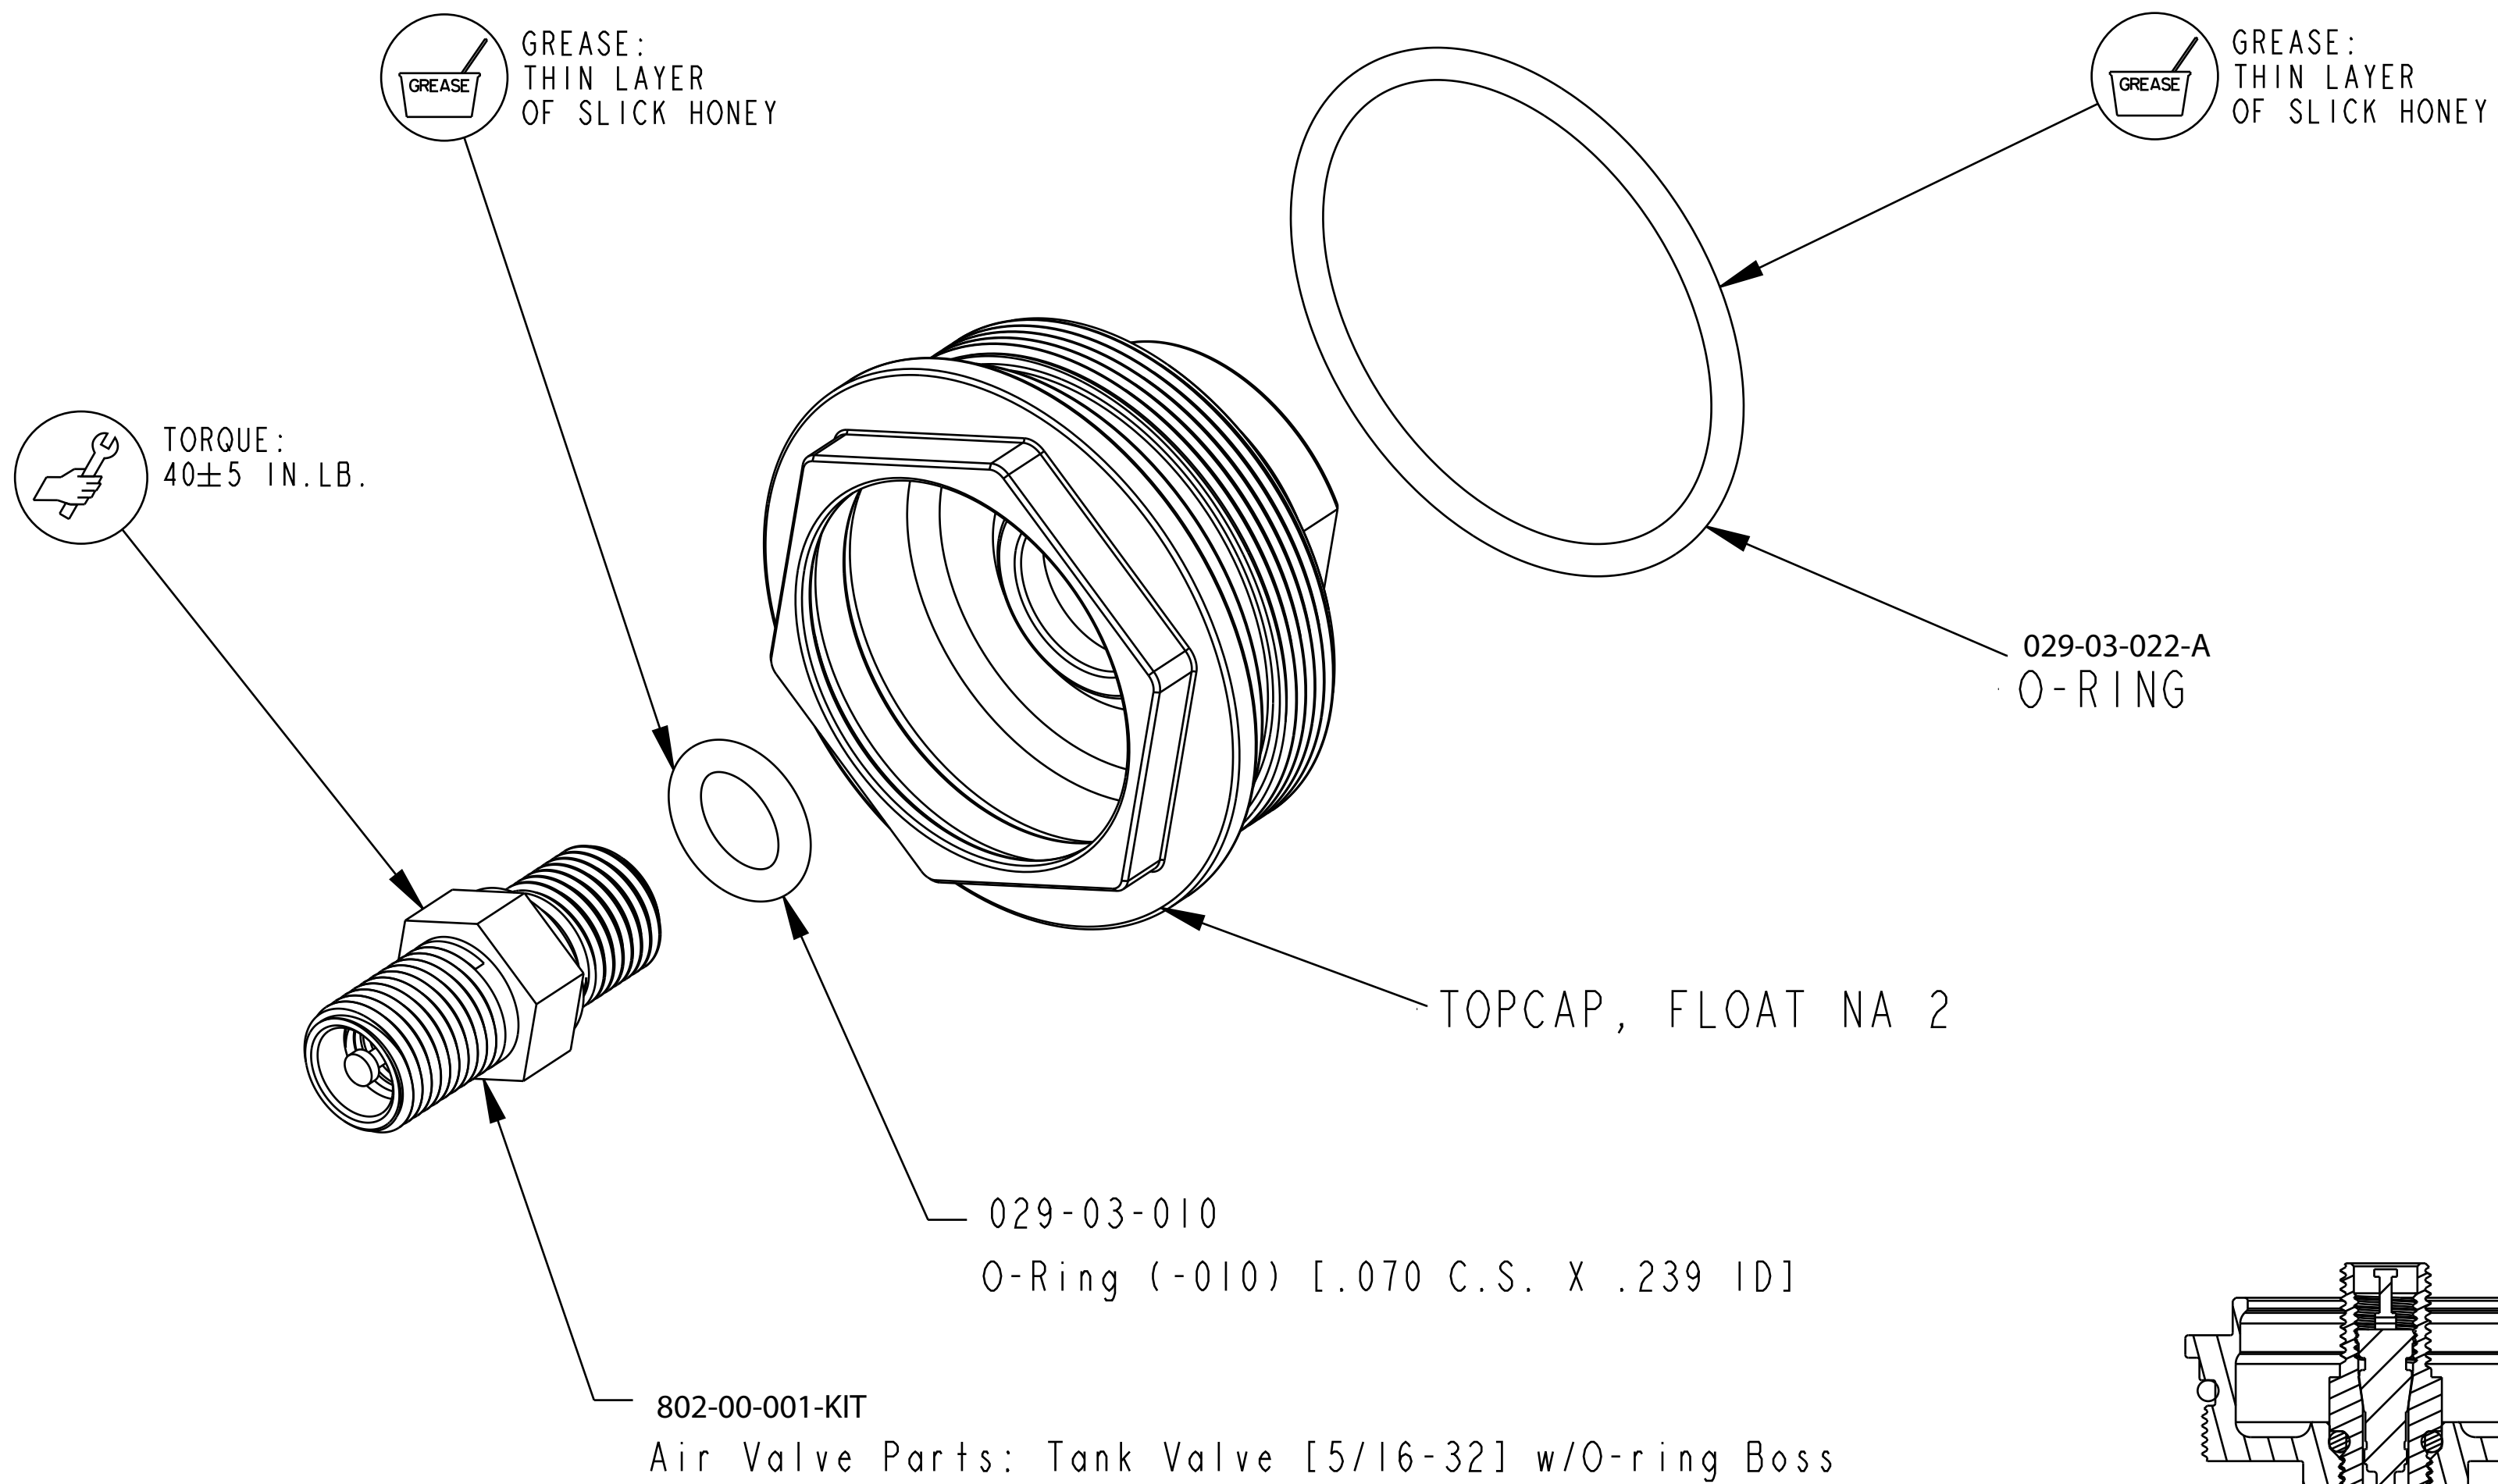

4

3

2

1

<b>FOX</b>		<b>FOX Factory, Inc.</b>		Ph 831-768-1100
		130 Hangar Way, Watsonville, CA 95076 USA		Fax 831-768-9312
TITLE		Topcap, FLOAT NA 2		
SIZE	DWG. NO.	820-05-343-KIT		
<b>C</b>		PLOT SCALE 2.00:1		SHEET 1 OF 1