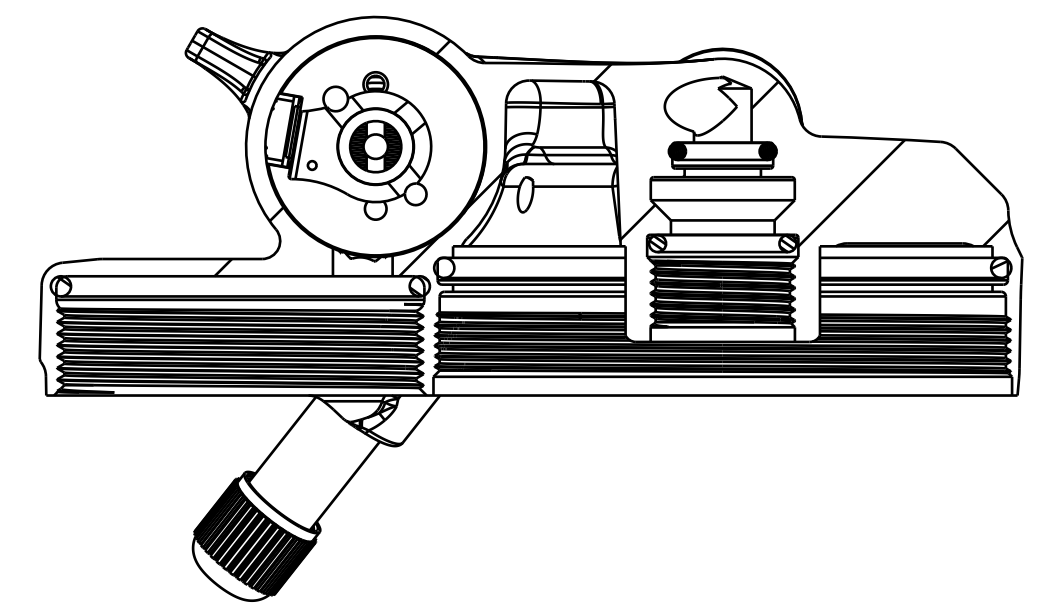

SECTION D-D

SECTION A-A

FOX Factory, Inc.
 130 Hangar Way, Watsonville, CA 95076 USA
 Ph 831-768-1100 Fax 831-768-9312

TITLE
 Eyelet Assy: 2018 FLOAT DPX2, P-S, 3pos, Trunnion

SIZE DWG. NO. **808-17-376-KIT**