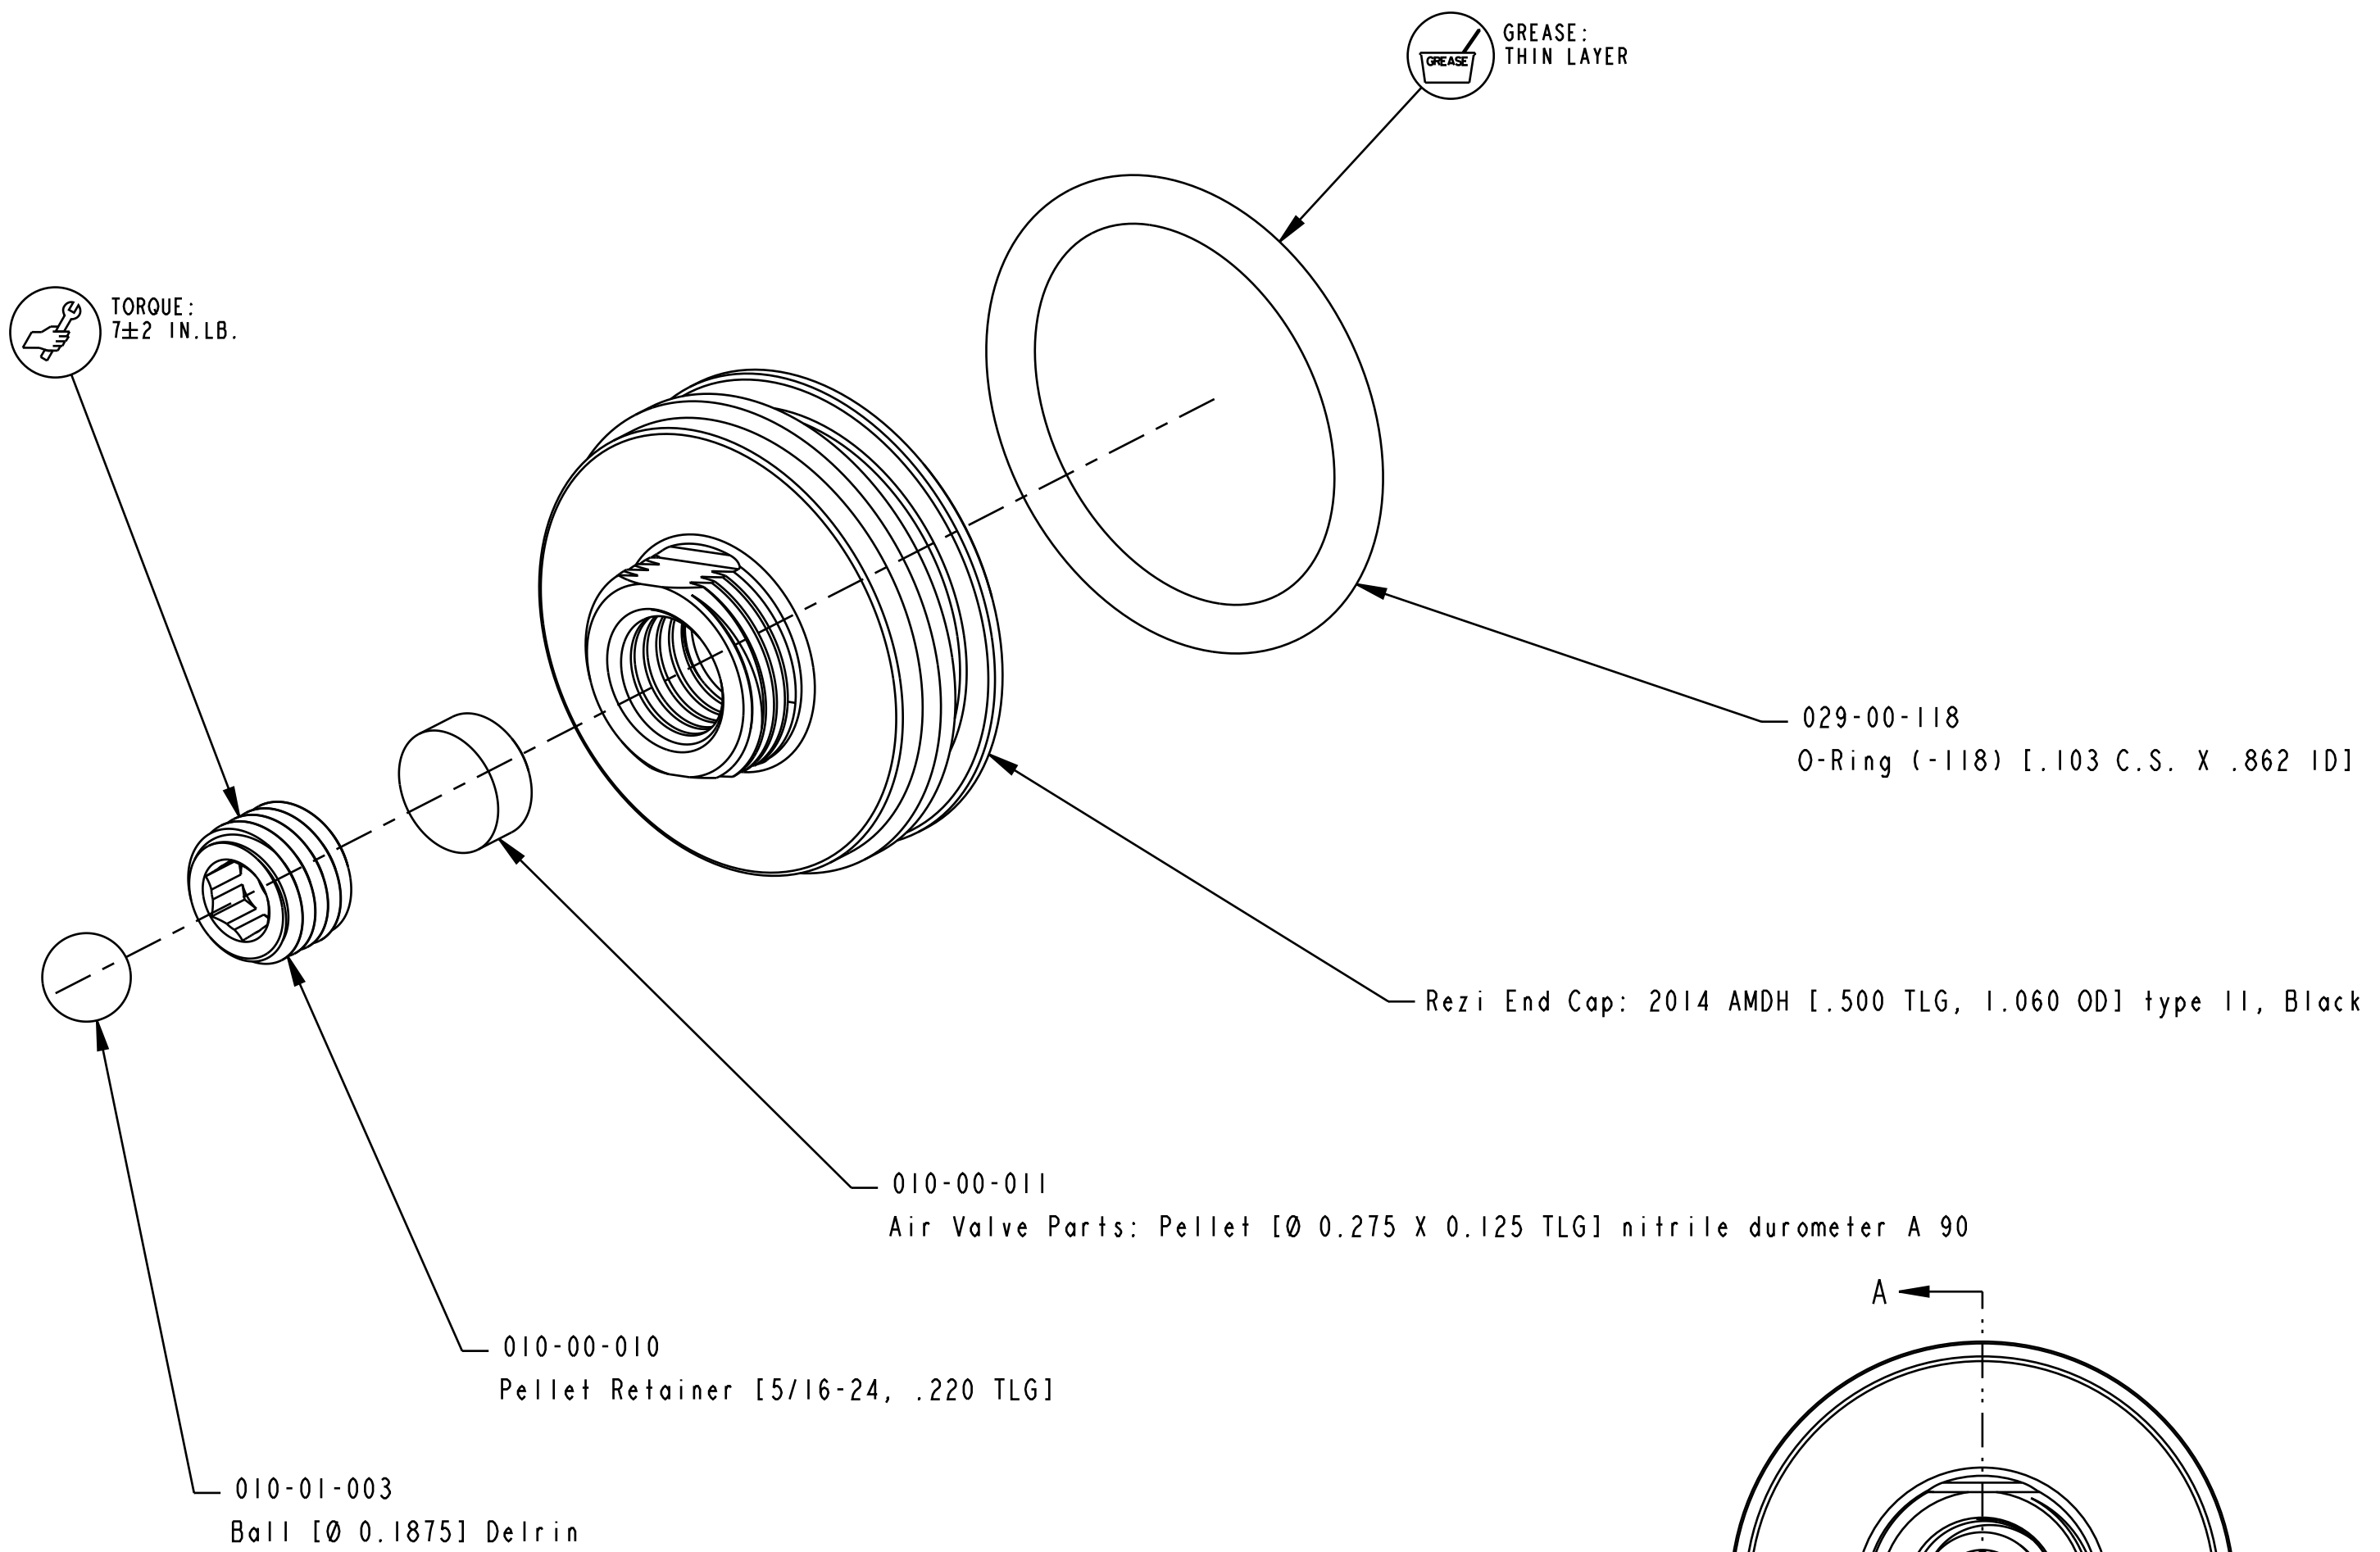

4

3

2

1

FOX		FOX Factory, Inc.		Ph 831-768-1100
		130 Hangar Way, Watsonville, CA 95076 USA		Fax 831-768-9312
TITLE	Rezi End Cap Assy: Float X, Non Adjust, Wire Ring, Pellet [1.070 Bore,] Black Ano III			
SIZE	DWG. NO.	813-00-082-KIT		
PLOT SCALE	3:1	SHEET 1 OF 1		