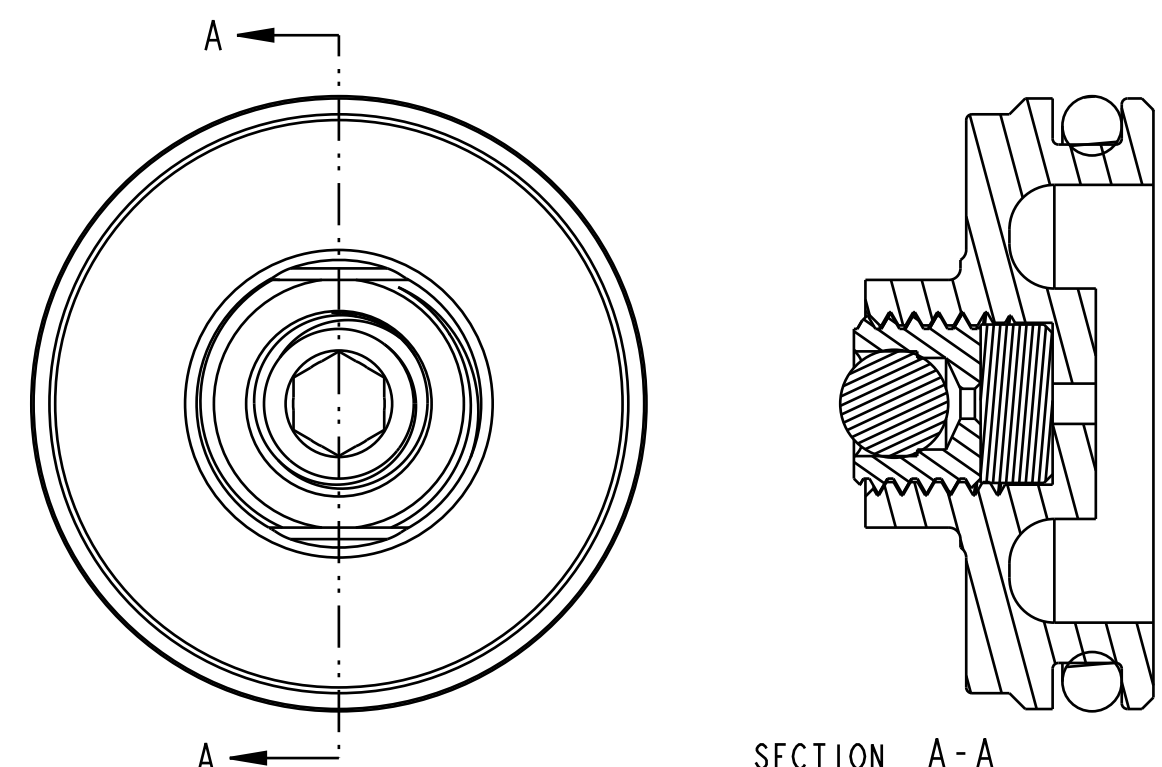

4

3

2

1

FOX		FOX Factory, Inc.		Ph 831-768-1100
		130 Hangar Way, Watsonville, CA 95076 USA		Fax 831-768-9312
TITLE	Rezi End Cap Assy: Float X, Non Adjust, Wire Ring, Pellet [1.070 Bore,] Black Ano III			
SIZE	DWG. NO.	813-00-082-KIT		
PLOT SCALE	3:1	SHEET 1 OF 1		