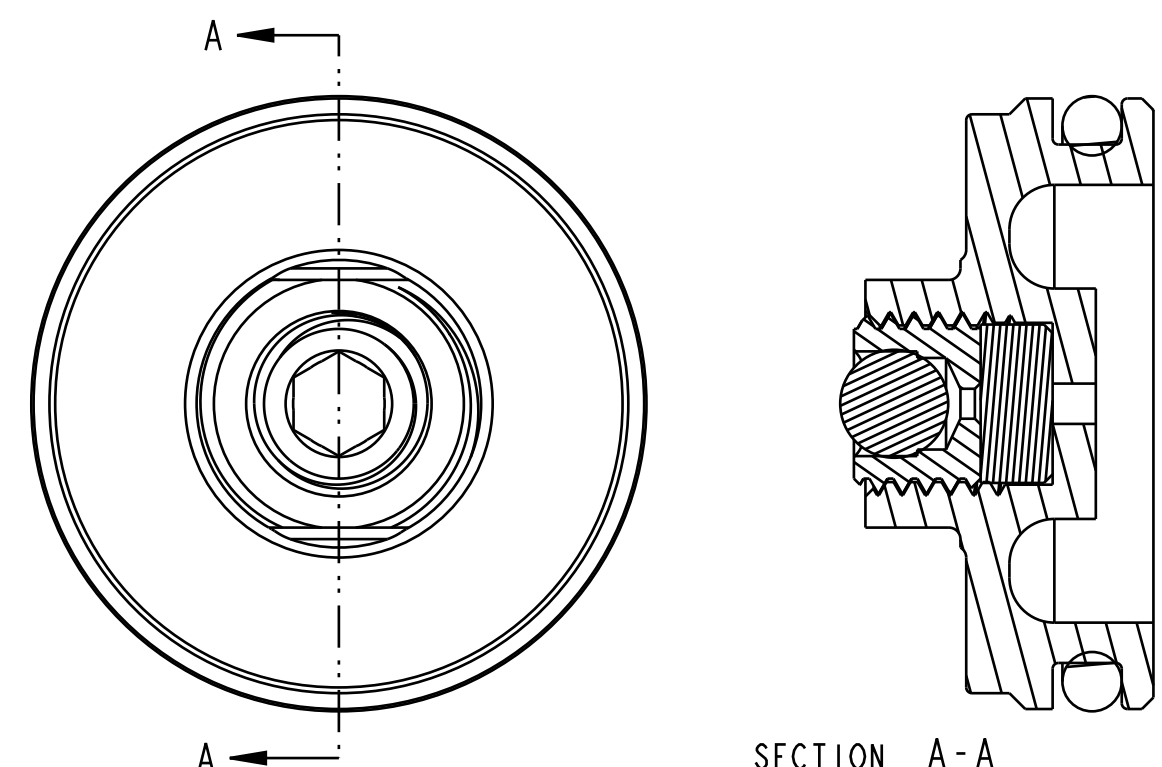

4

3

2

1

FOX		FOX Factory, Inc.	Ph 831-768-1100
		130 Hangar Way, Watsonville, CA 95076 USA	Fax 831-768-9312
TITLE	Rezi End Cap Assy: Float X, Non Adjust, Wire Ring, Pellet [1.070 Bore,] Black Ano III		
SIZE	DWG. NO.	813-00-082-KIT	
PLOT SCALE	3:1	SHEET 1 OF 1	