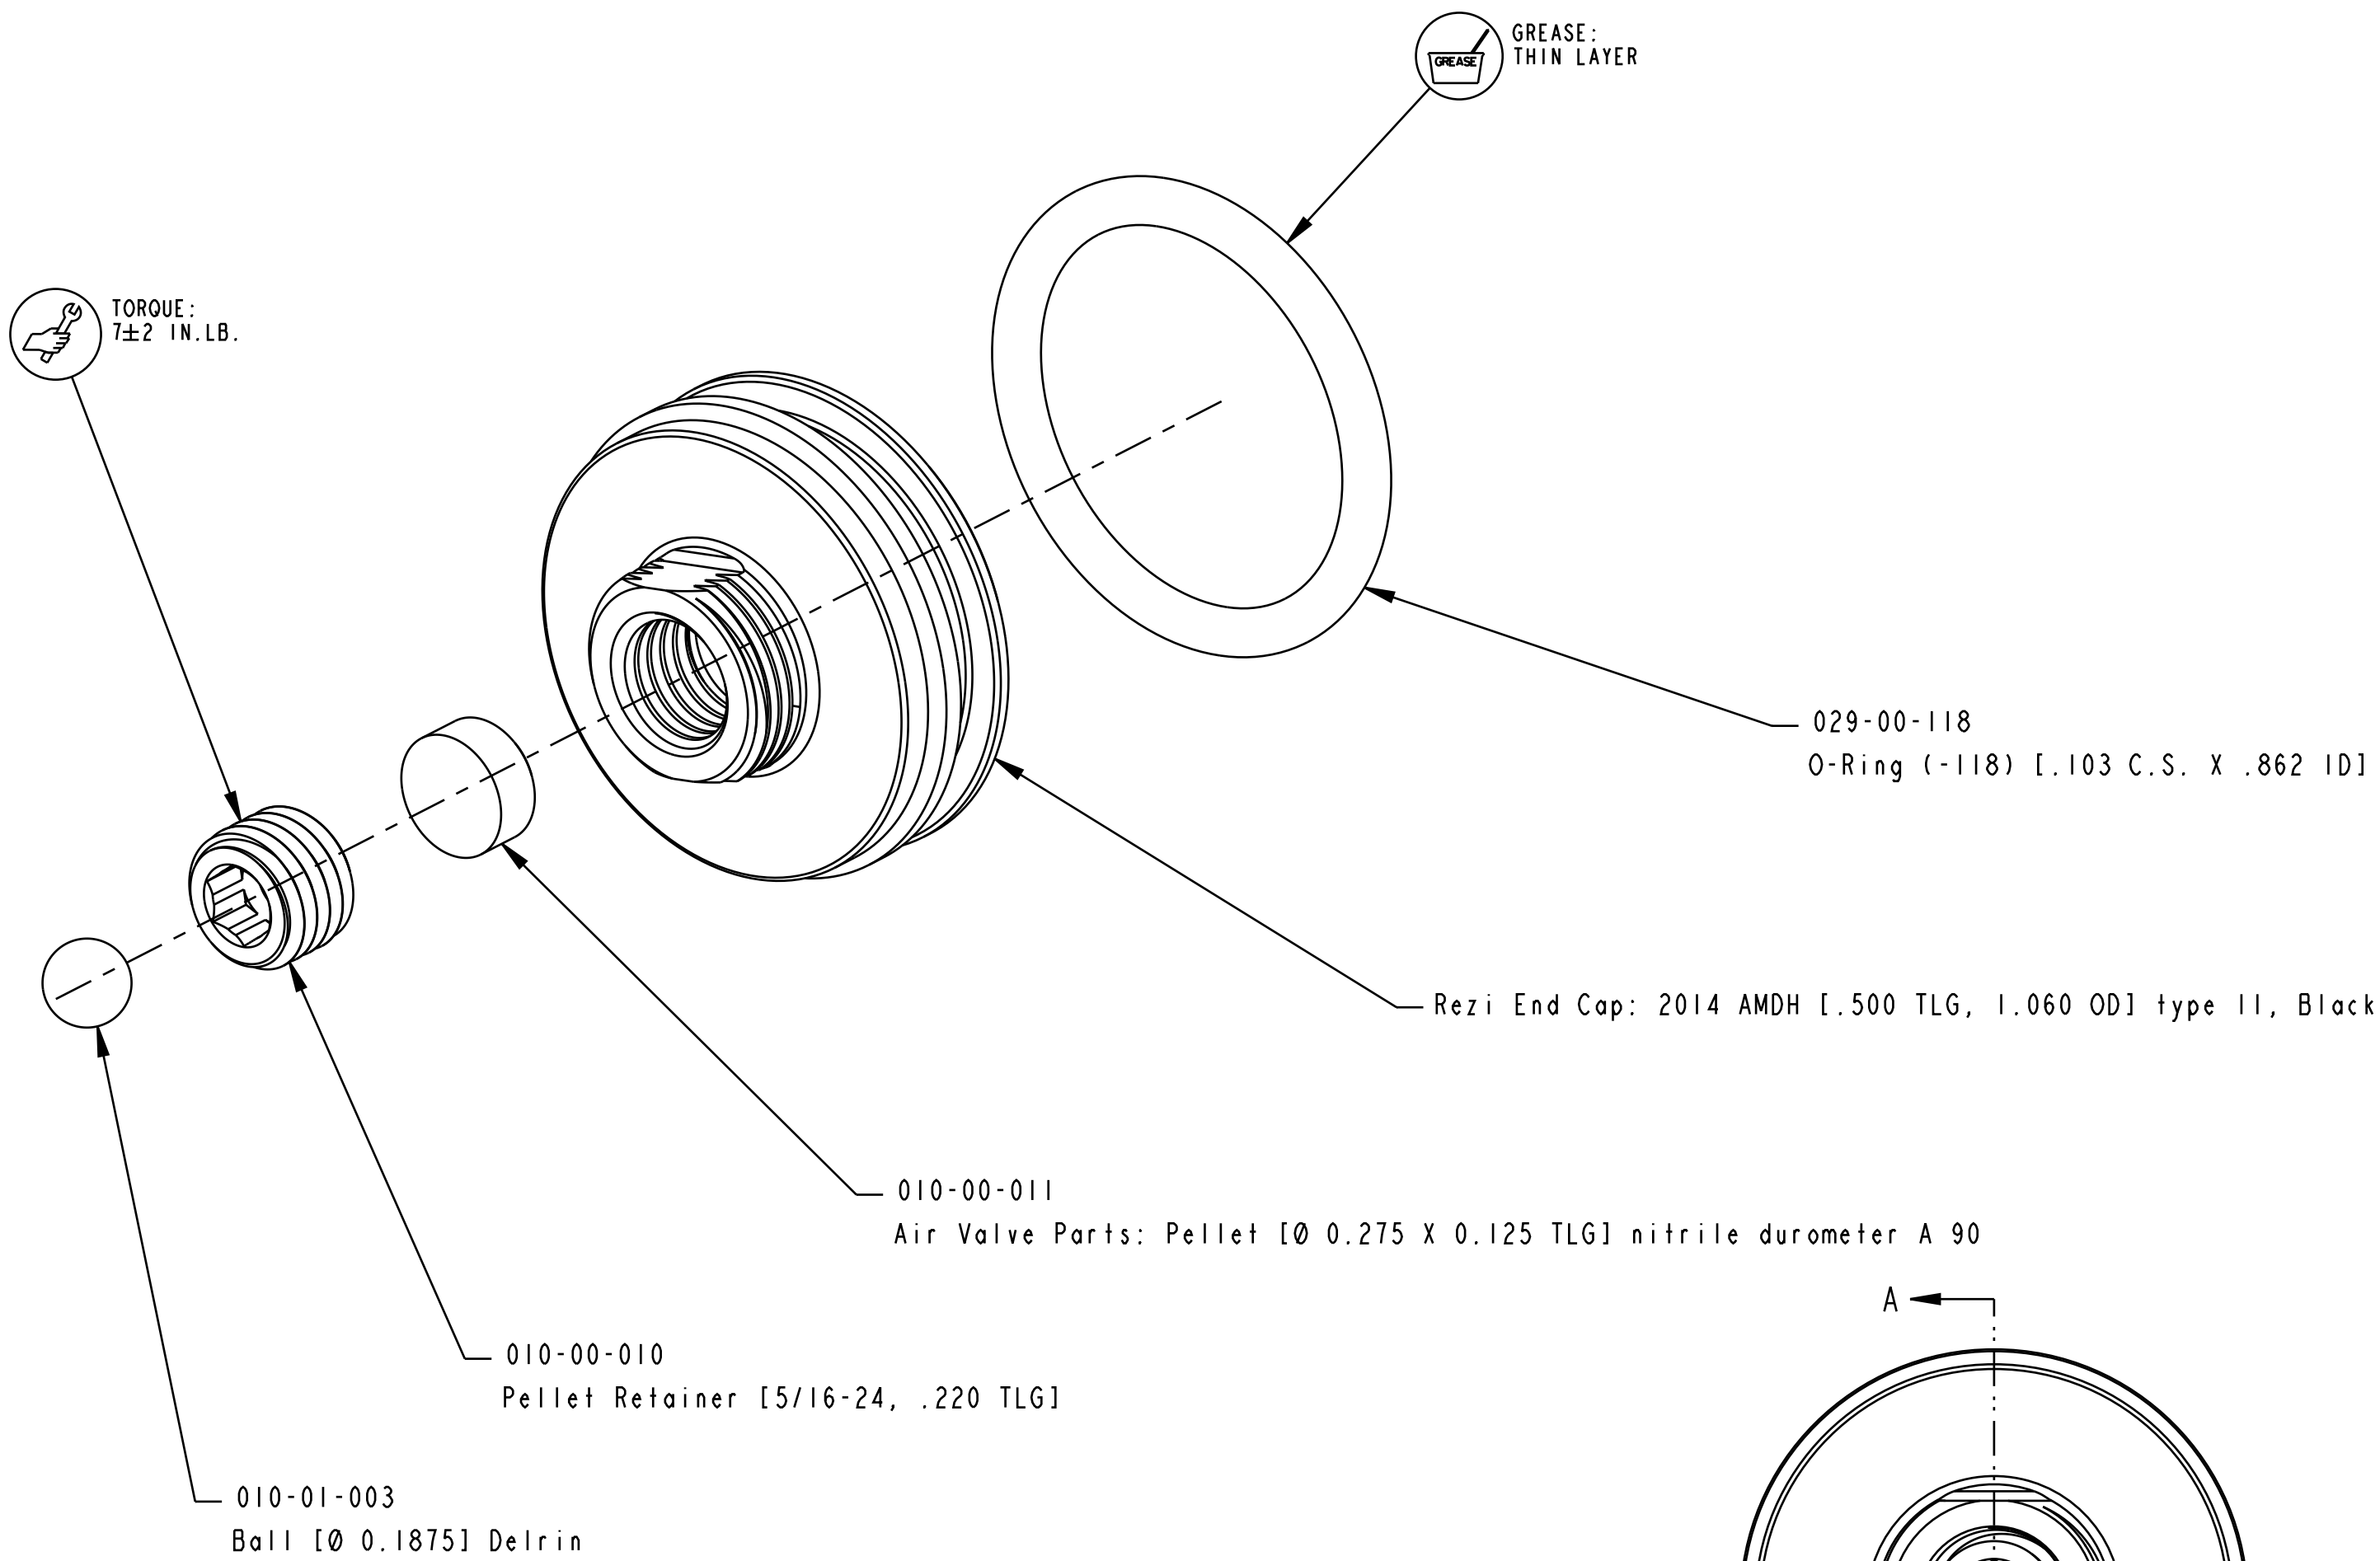

4

3

2

1

FOX		FOX Factory, Inc.	Ph 831-768-1100
		130 Hangar Way, Watsonville, CA 95076 USA	Fax 831-768-9312
TITLE	Rezi End Cap Assy: Float X, Non Adjust, Wire Ring, Pellet [1.070 Bore,] Black Ano III		
SIZE	DWG. NO.	813-00-082-KIT	
PLOT SCALE	3:1	SHEET 1 OF 1	