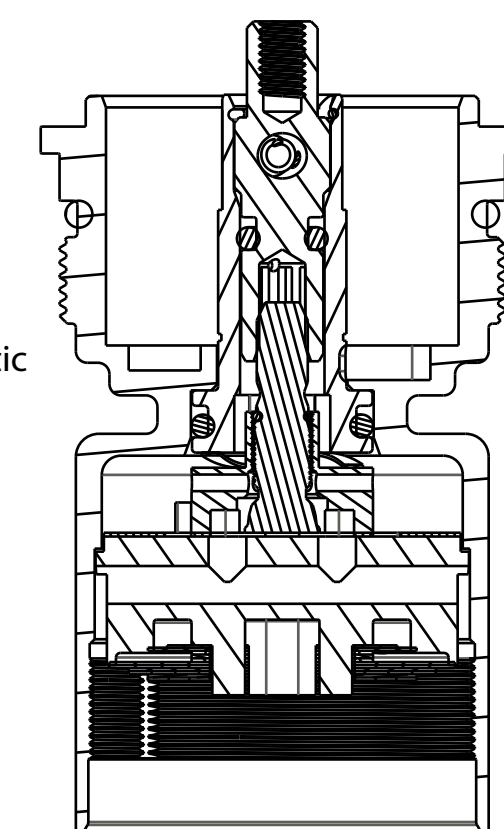

4

3

2

1

820-03-258-KIT
2017 FIT4 Lightweight Top Cap Parts

Body, Topcap, 32, FIT4 SC, Black Ano

029-03-022-A
Seals: O-Ring [(-022) .070 C.S. X 0.989 ID] Standard, N-70, Static

820-03-575-KIT
2019 FIT4 SC Compression Valving Assy, 8mm Shaft

FOX **FOX Factory, Inc.** Ph 831-768-1100
130 Hangar Way, Watsonville, CA 95076 USA Fax 831-768-9312

TITLE
**2019 32 SC FIT4
Topcap Assy, 3 Pos Adj**

SIZE DWG. NO.
C 820-05-511-KIT

PLOT SCALE | .50:1 |

SHEET 1 OF 1