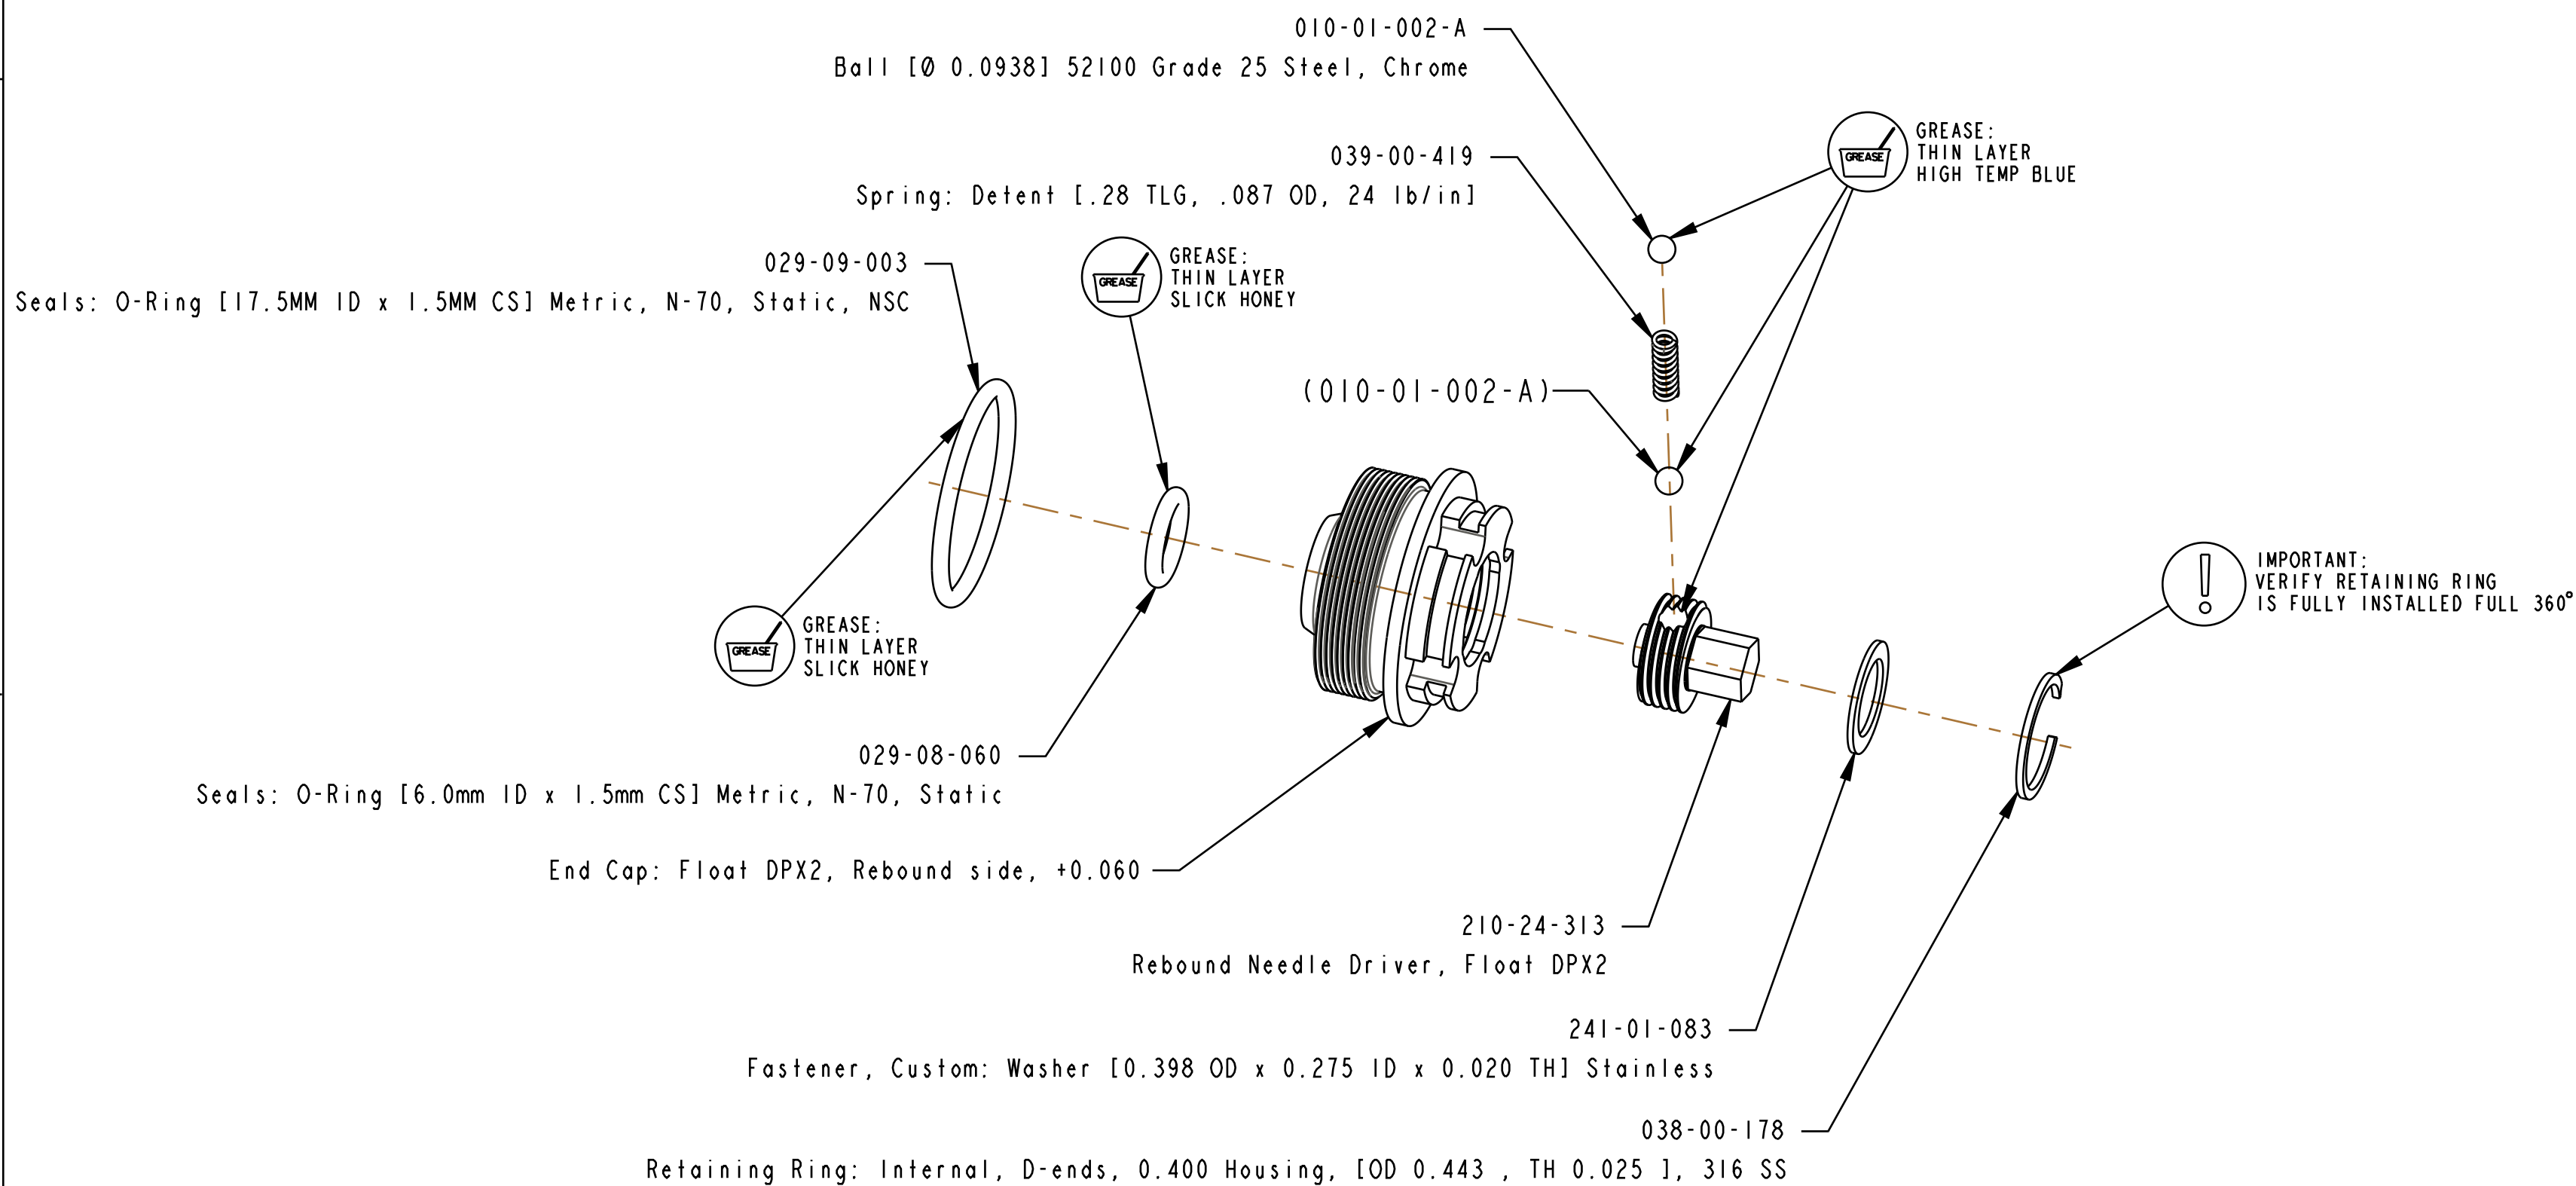

4

3

2

1

SECTION A-A
SCALE 3:1

FOX Factory, Inc. 130 Hangar Way, Watsonville, CA 95076 USA Ph 831-768-1100 Fax 831-768-9312	
TITLE	Eyelet Cap Assembly: DPX2, Rebound, V2
SIZE	DWG. NO. 804-00-157-KIT
PLOT SCALE	2:1 SHEET 1 OF 1