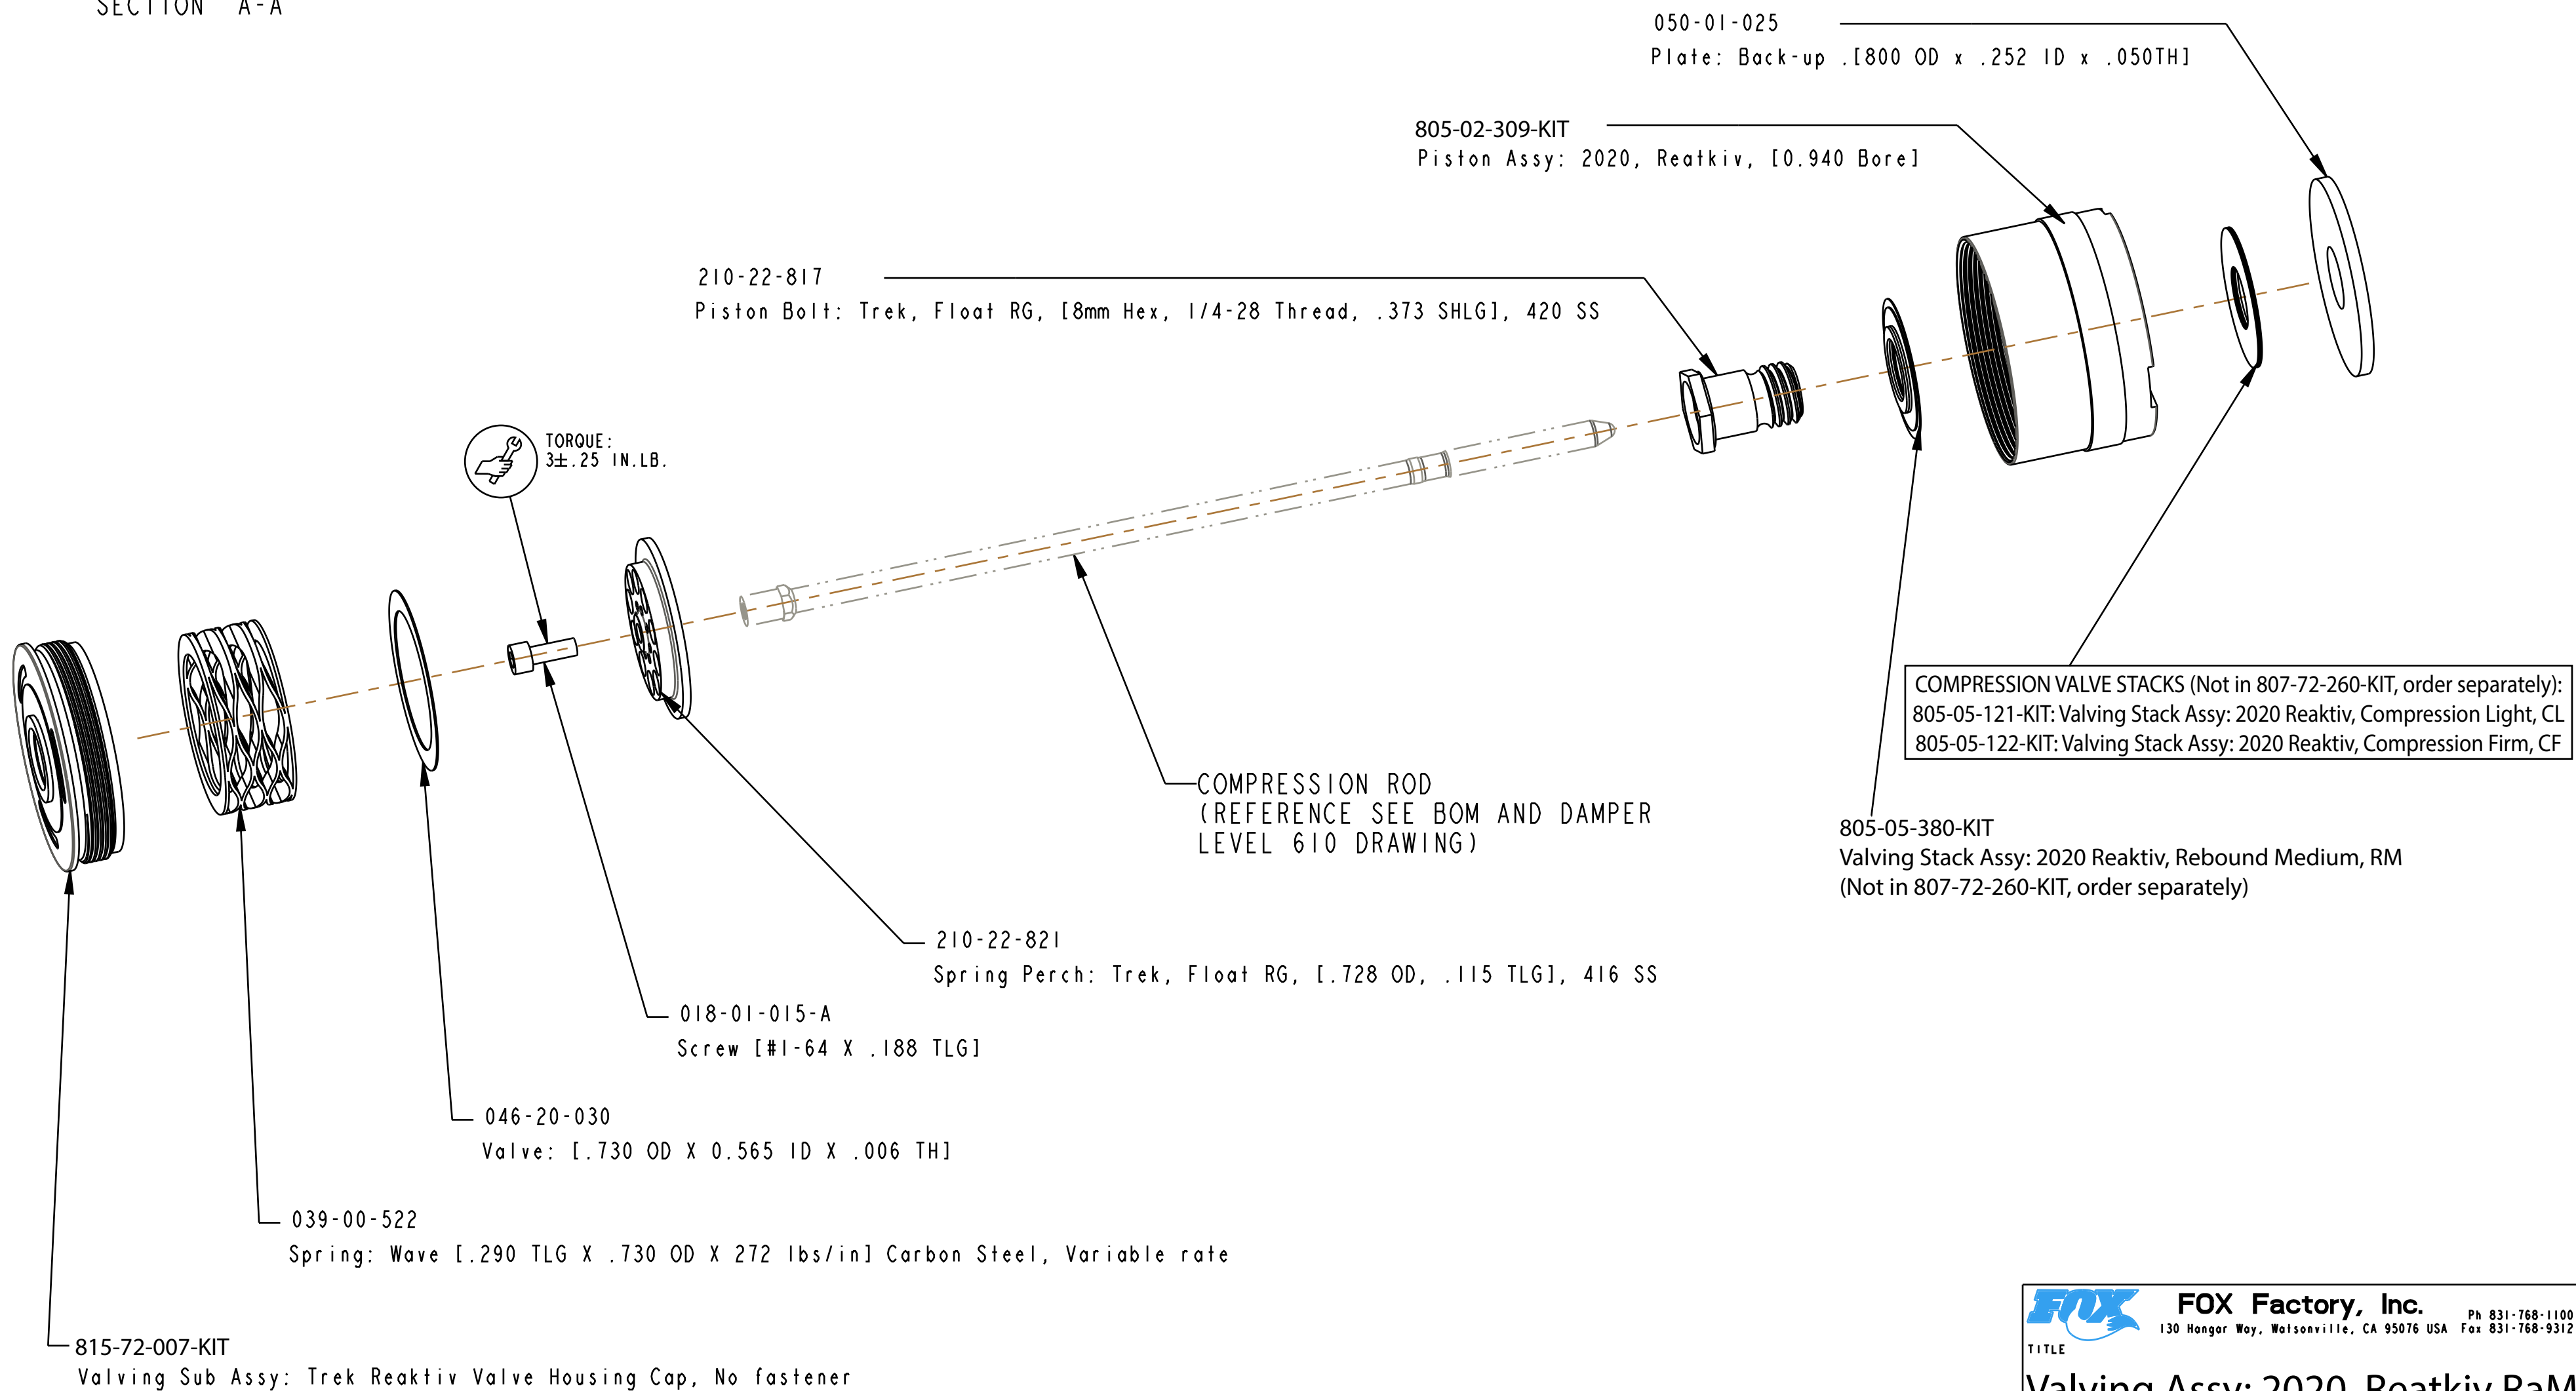

4

3

2

1

SECTION A-A

**FOX** FOX Factory, Inc. Ph 831-768-1100  
130 Hangar Way, Watsonville, CA 95076 USA Fax 831-768-9312

TITLE Valving Assy: 2020, Reaktiv RaM

SIZE DWG. NO. 807-72-260-KIT  
PLOT SCALE 2:1 SHEET 1 OF 1