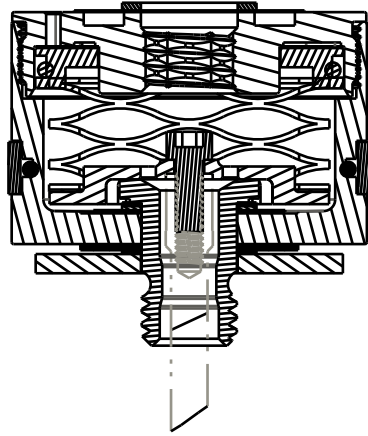

4

3

2

1

SECTION A-A

**FOX** FOX Factory, Inc. Ph 831-768-1100  
130 Hangar Way, Watsonville, CA 95076 USA Fax 831-768-9312

TITLE Valving Assy: 2020, Reaktiv RaM

SIZE DWG. NO. 807-72-260-KIT  
PLOT SCALE 2:1 SHEET 1 OF 1