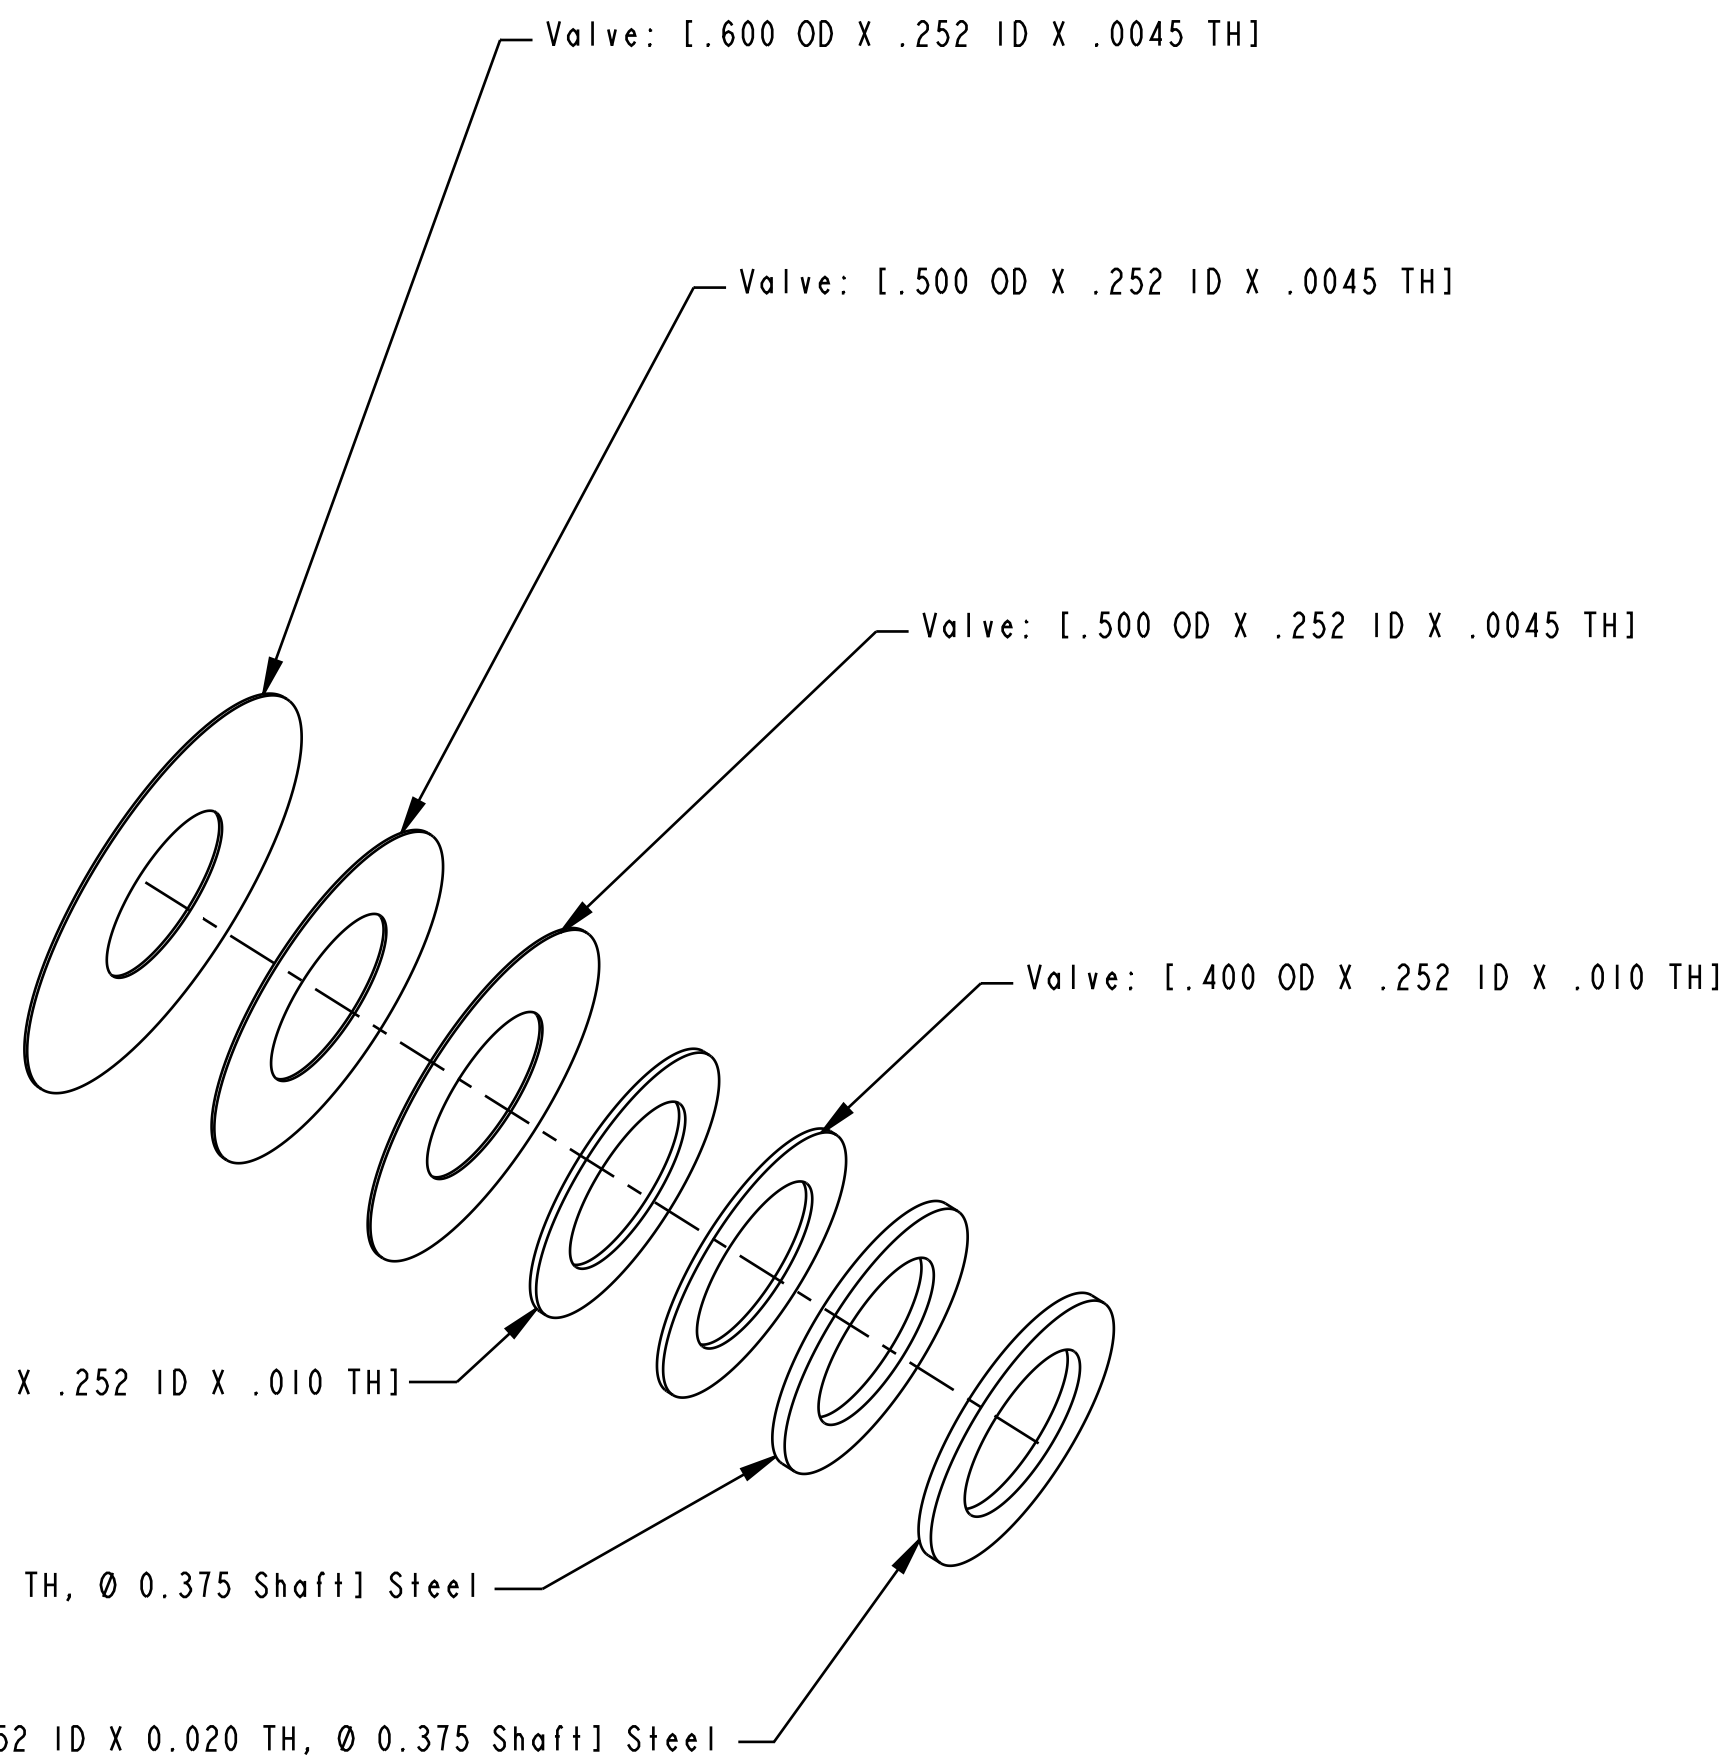

4

3

2

1

		FOX Factory, Inc.	Ph 831-768-1100
		130 Hangar Way, Watsonville, CA 95076 USA	Fax 831-768-9312
TITLE			
Valve Stack Assy: 2020 FLOAT			
DPX2, LRM0001			
SIZE		DWG. NO.	
C		805-05-452-KIT	
PLOT SCALE		SHEET 1 OF 2	
1:1			