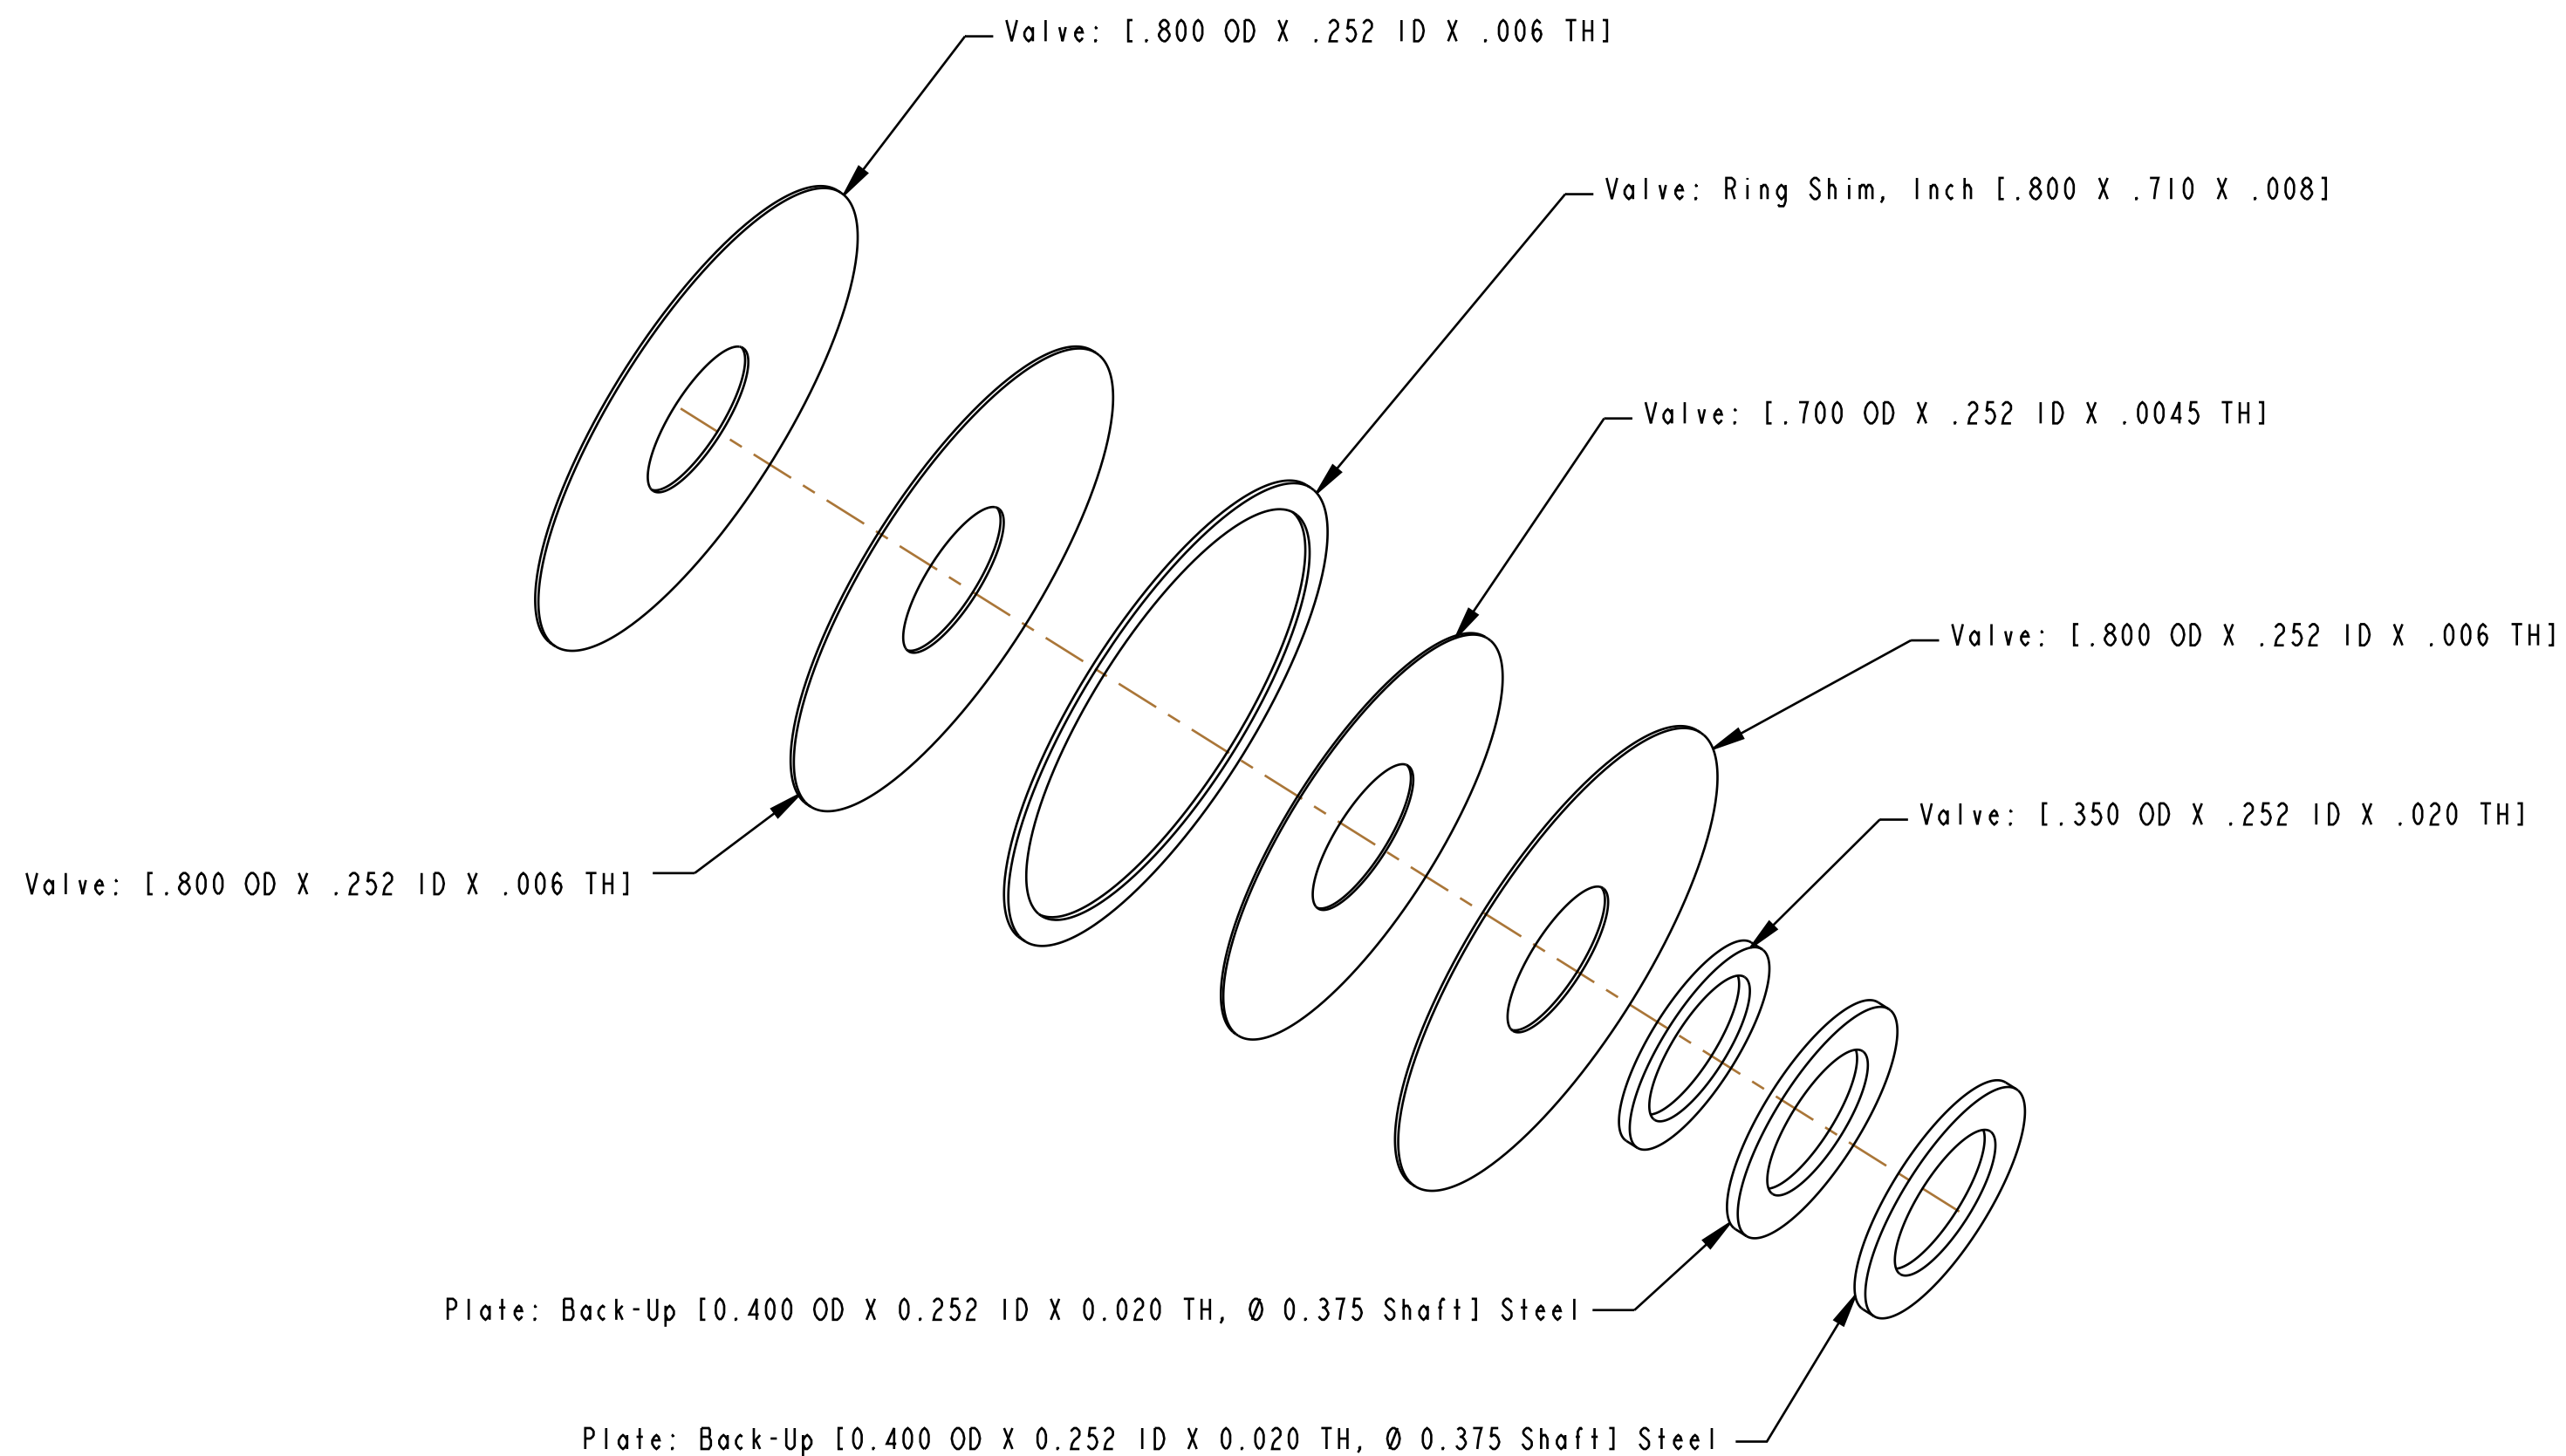

4

3

2

1

D

D

STATE	STACK HEIGHT	MIN	MAX
FREE <input type="checkbox"/>	0.0900	0.0870	0.0930
INSTALLED <input type="checkbox"/>	0.0845	0.0815	0.0875

C

C

B

B

A

A

FOX **FOX Factory, Inc.** Ph 831-768-1100
 130 Hangar Way, Watsonville, CA 95076 USA Fax 831-768-9312

TITLE Valve Stack Assy: 2020 FLOAT
 DPX2, CLA004

SIZE DWG. NO. **C** 805-05-455-KIT
 PLOT SCALE 1:1 SHEET 1 OF 2