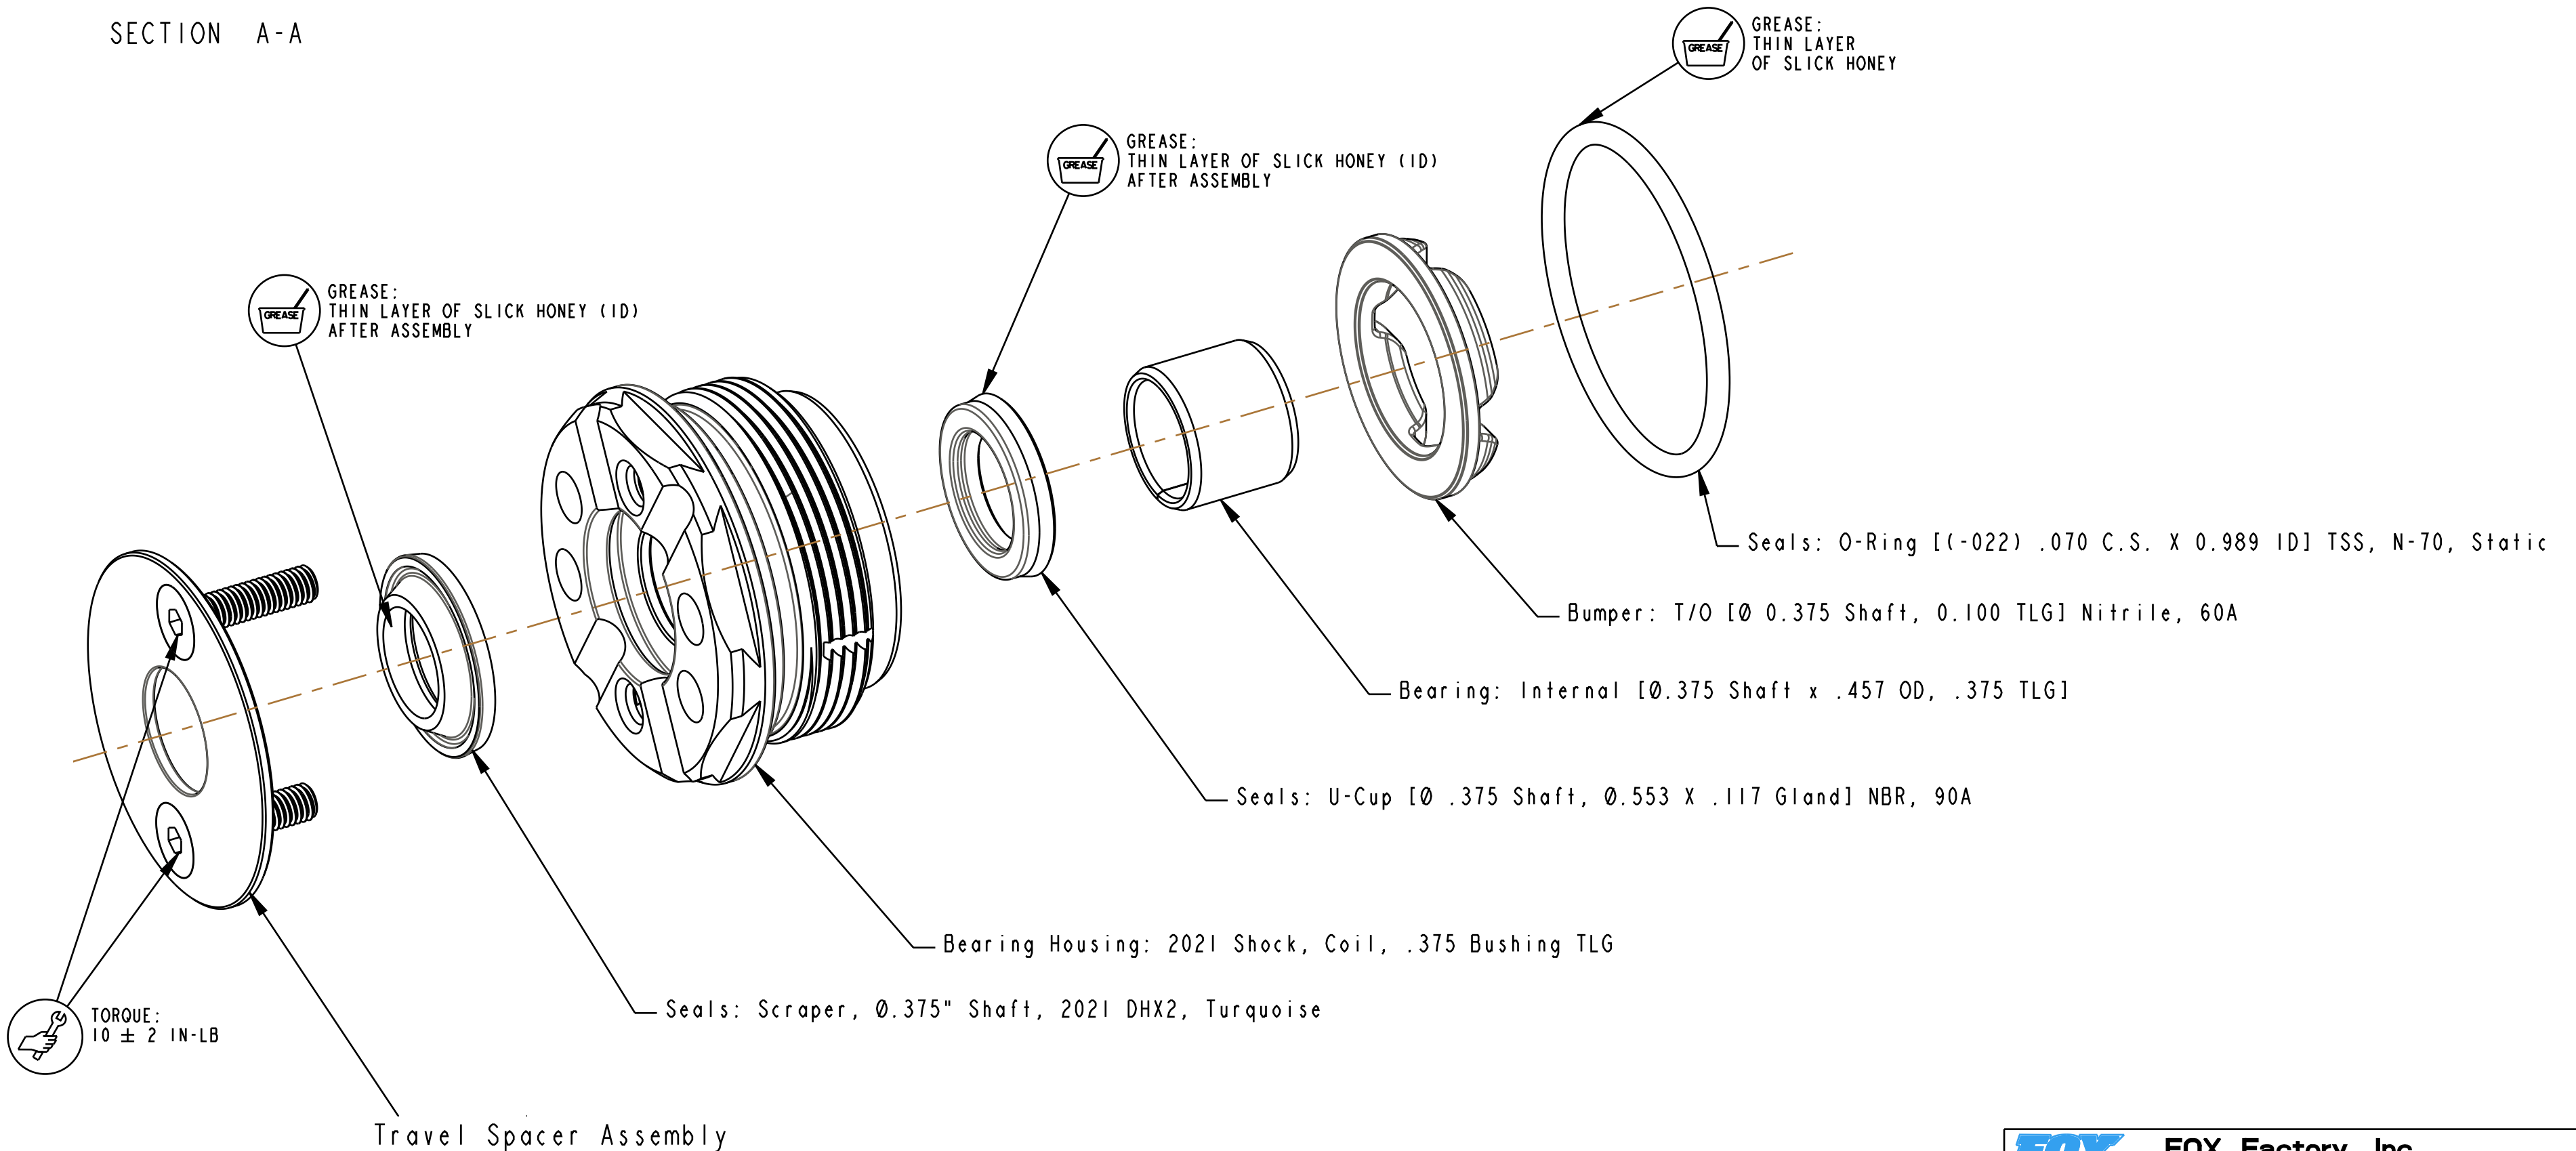

4

3

2

1

TITLE	<b>FOX</b> <b>FOX Factory, Inc.</b>	Ph 831-768-1100
	130 Hangar Way, Watsonville, CA 95076 USA Fax 831-768-9312	
<b>Bearing Assy:</b>		
<b>2021 DHX2, Ø.375 Shaft</b>		
SIZE	DWG. NO.	
<b>C</b>	<b>812-06-100-KIT</b>	
PLOT SCALE 2.5:1		SHEET 1 OF 1