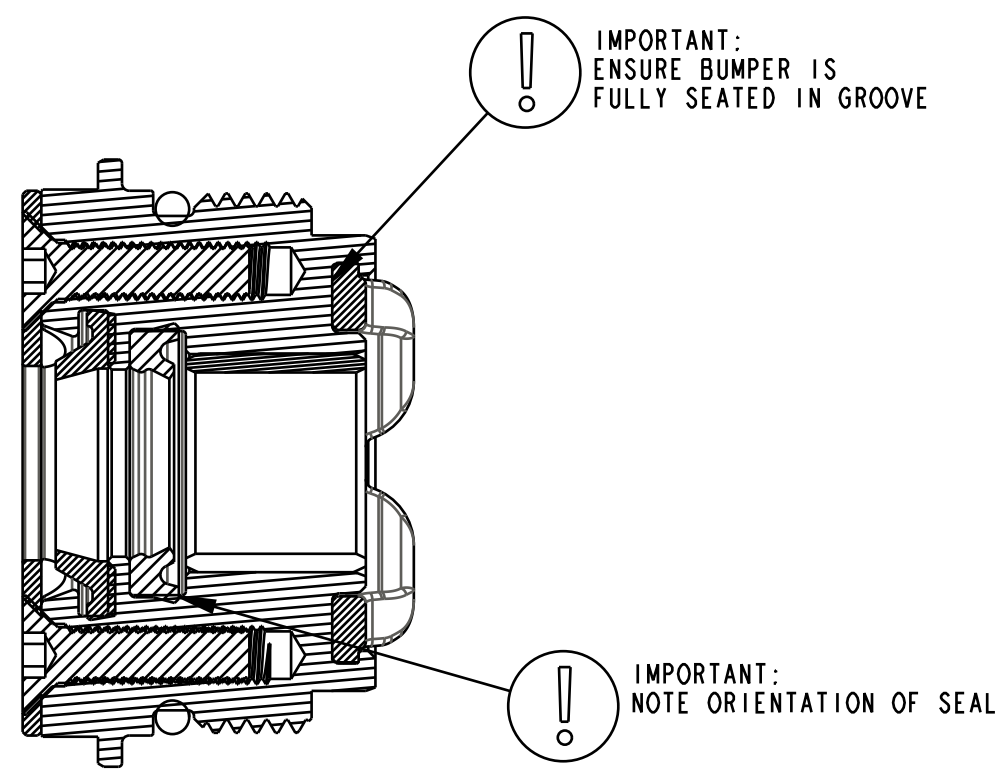

4

3

2

1

TITLE	<b>FOX</b> <b>FOX Factory, Inc.</b>	Ph 831-768-1100
	130 Hangar Way, Watsonville, CA 95076 USA Fax 831-768-9312	
<b>Bearing Assy:</b>		
<b>2021 DHX2, Ø.375 Shaft</b>		
SIZE	DWG. NO.	
<b>C</b>	<b>812-06-100-KIT</b>	
PLOT SCALE 2.5:1		SHEET 1 OF 1