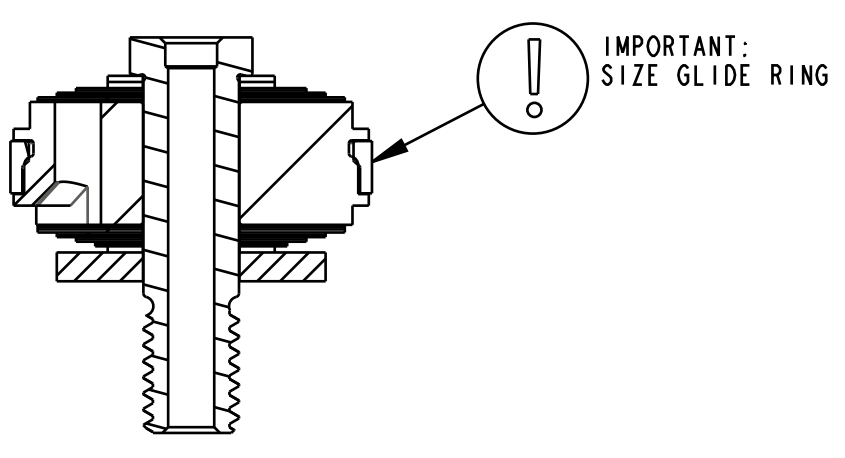

4

3

2

1

SECTION A-A

		FOX Factory, Inc.	Ph 831-768-1100
		130 Hangar Way, Watsonville, CA 95076 USA	Fax 831-768-9312
TITLE Piston Assy: 2021 Shock, Main, P-S [Ø.940 Bore]			
SIZE	DWG. NO.	805-02-313-KIT	
C			
PLOT SCALE	2:1	SHEET 1 OF 1	