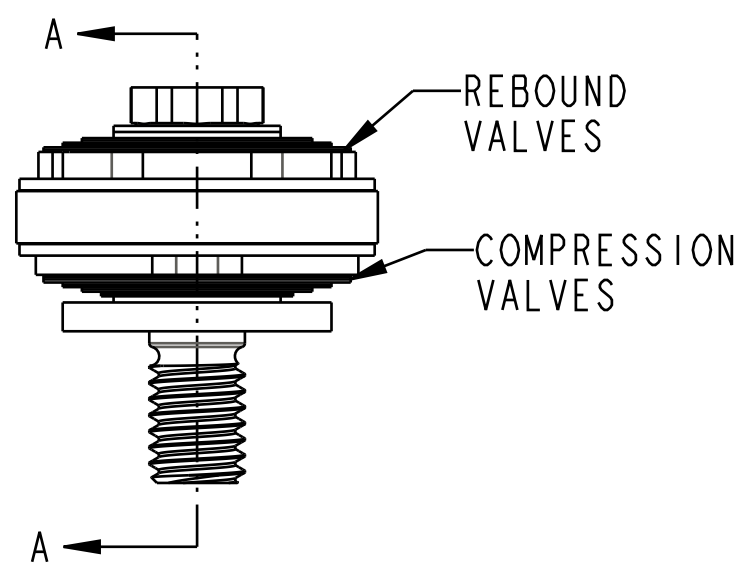

4

3

2

1

SECTION A-A

		FOX Factory, Inc.	Ph 831-768-1100
		130 Hangar Way, Watsonville, CA 95076 USA	Fax 831-768-9312
TITLE Piston Assy: 2021 Shock, Main, P-S [Ø.940 Bore]			
SIZE	DWG. NO.	805-02-313-KIT	
C			
PLOT SCALE	2:1	SHEET 1 OF 1	