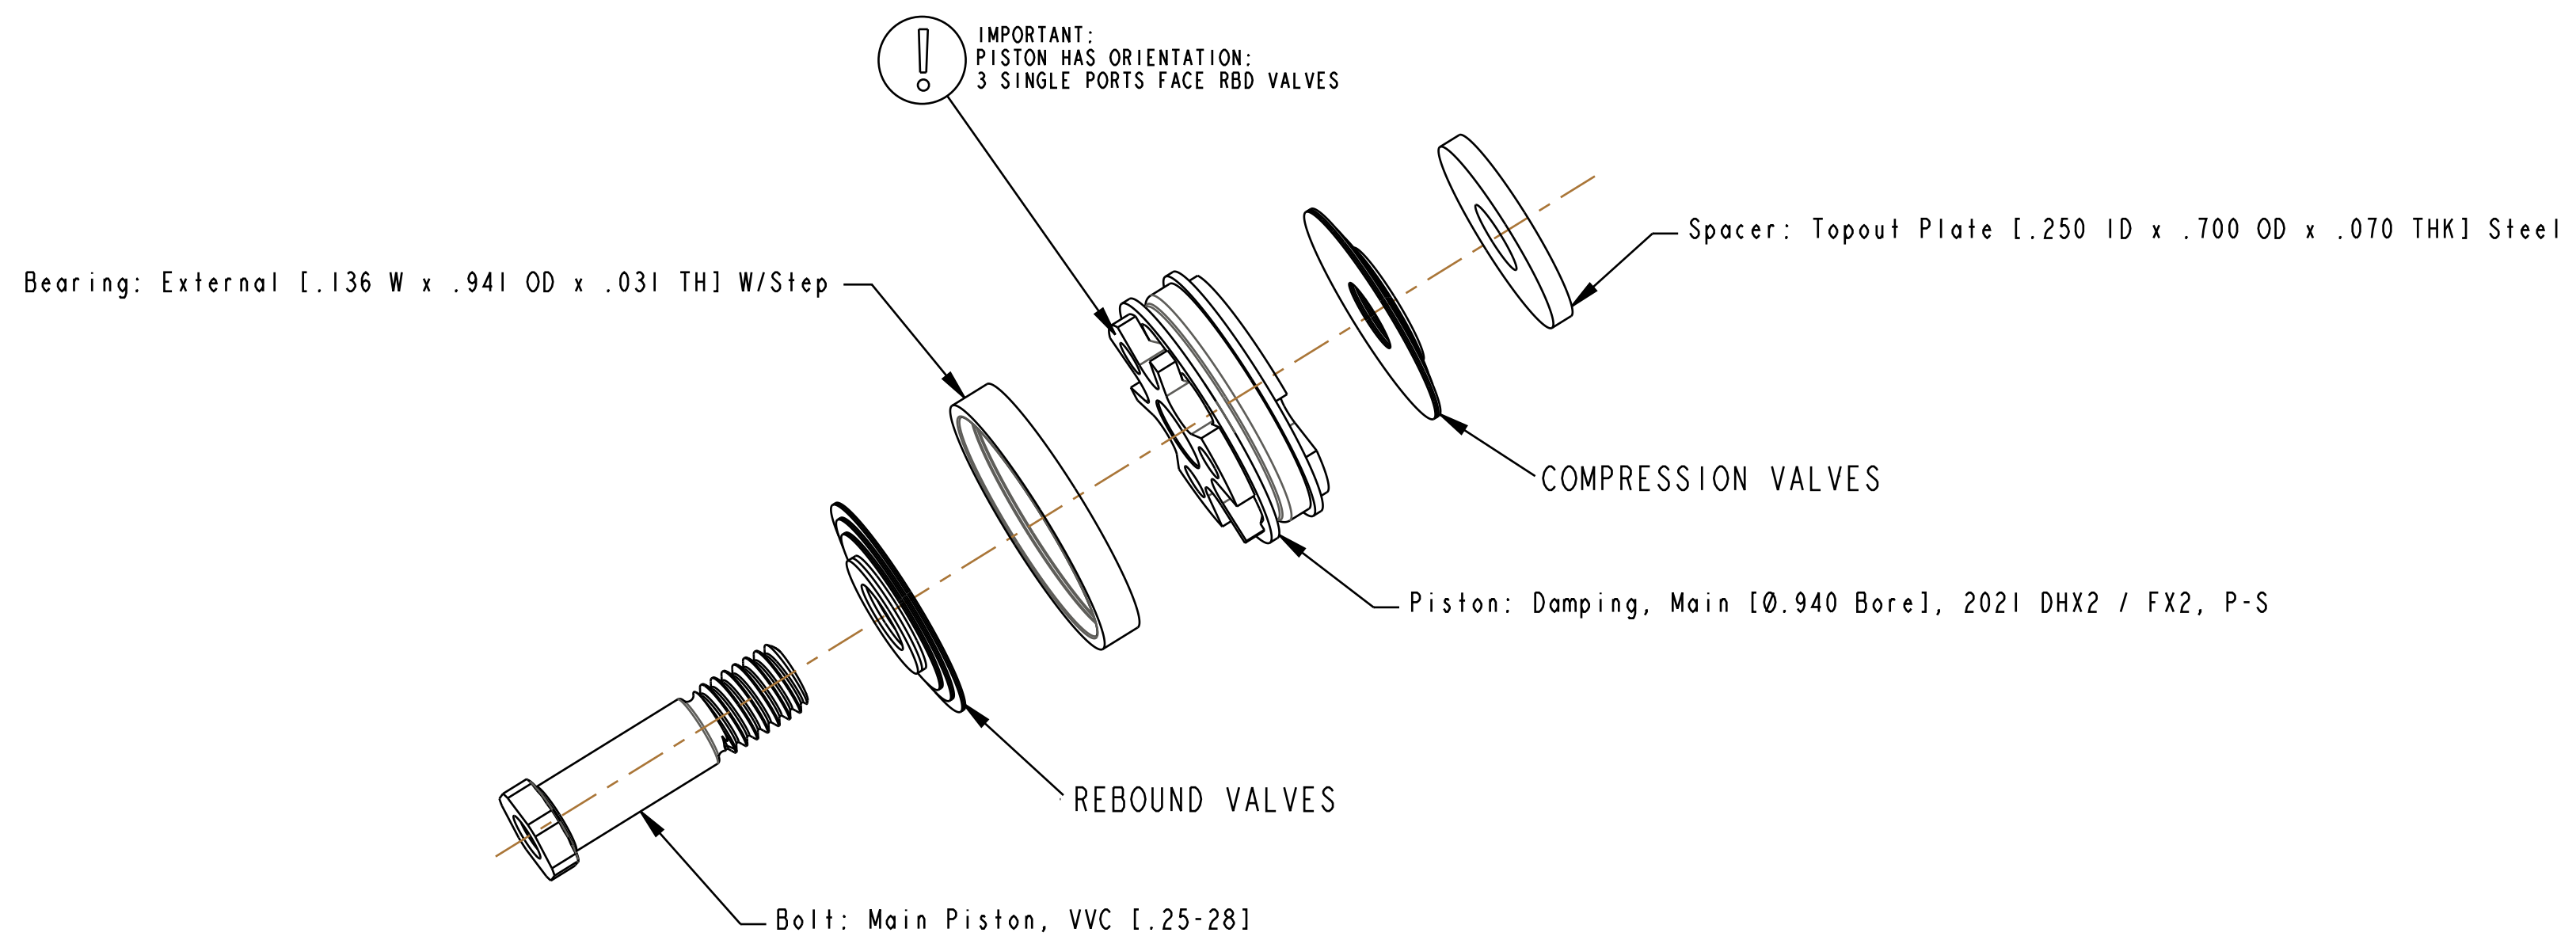

4

3

2

1

SECTION A-A

		FOX Factory, Inc.	Ph 831-768-1100
		130 Hangar Way, Watsonville, CA 95076 USA	Fax 831-768-9312
TITLE Piston Assy: 2021 Shock, Main, P-S [Ø.940 Bore]			
SIZE	DWG. NO.	805-02-313-KIT	
C			
PLOT SCALE	2:1	SHEET 1 OF 1	