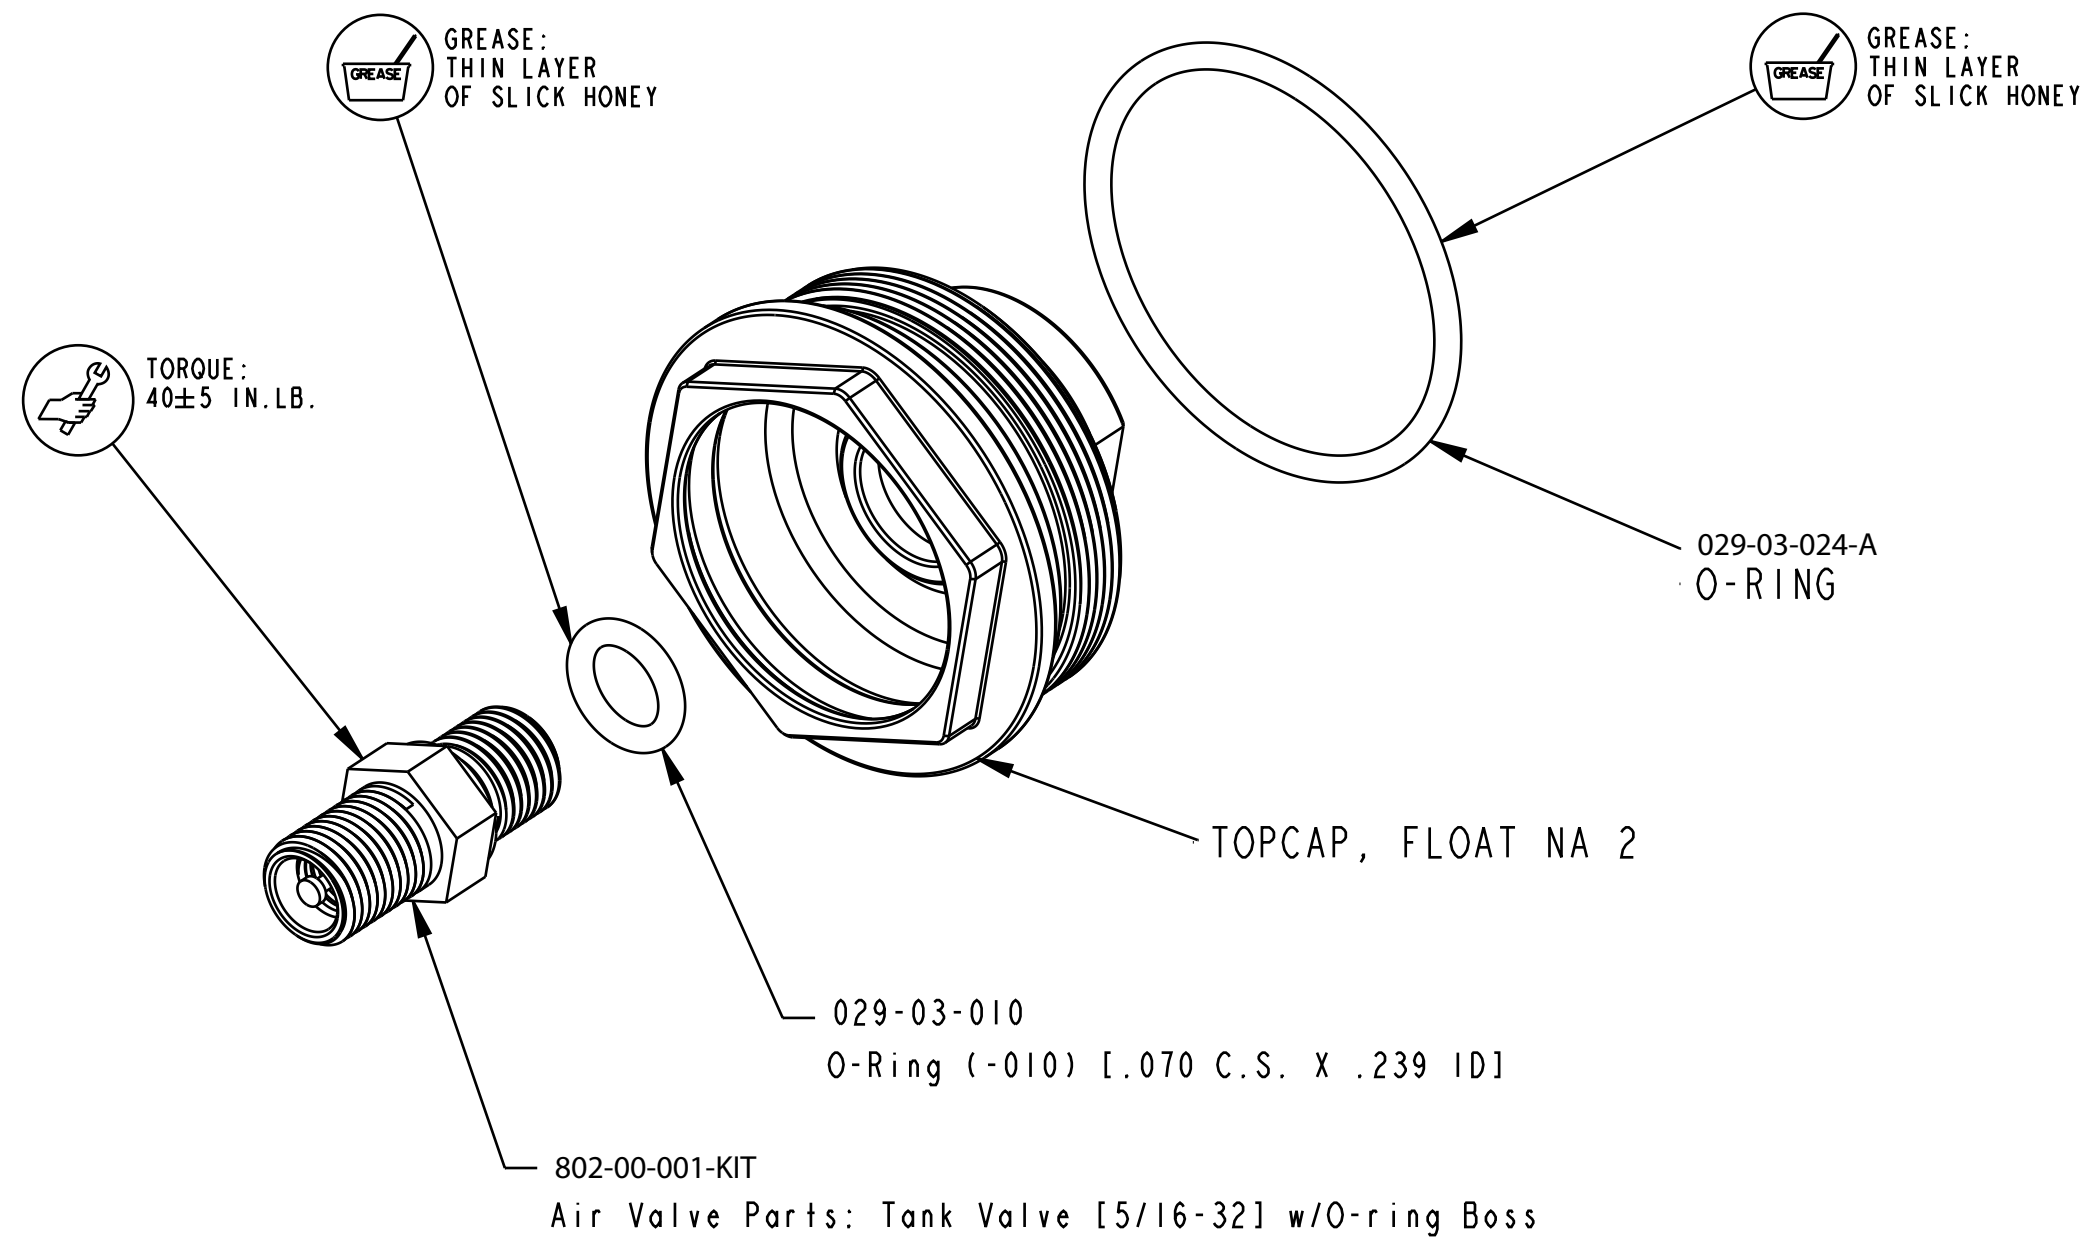

4

3

2

1

SECTION A-A

FOX	FOX Factory, Inc.	Ph 831-768-1100
	130 Hangar Way, Watsonville, CA 95076 USA	Fax 831-768-9312
TITLE	34mm Topcap, FLOAT NA 2	
SIZE	DWG. NO.	820-05-345-KIT
C	PLOT SCALE 2.00:1	SHEET 1 OF 1