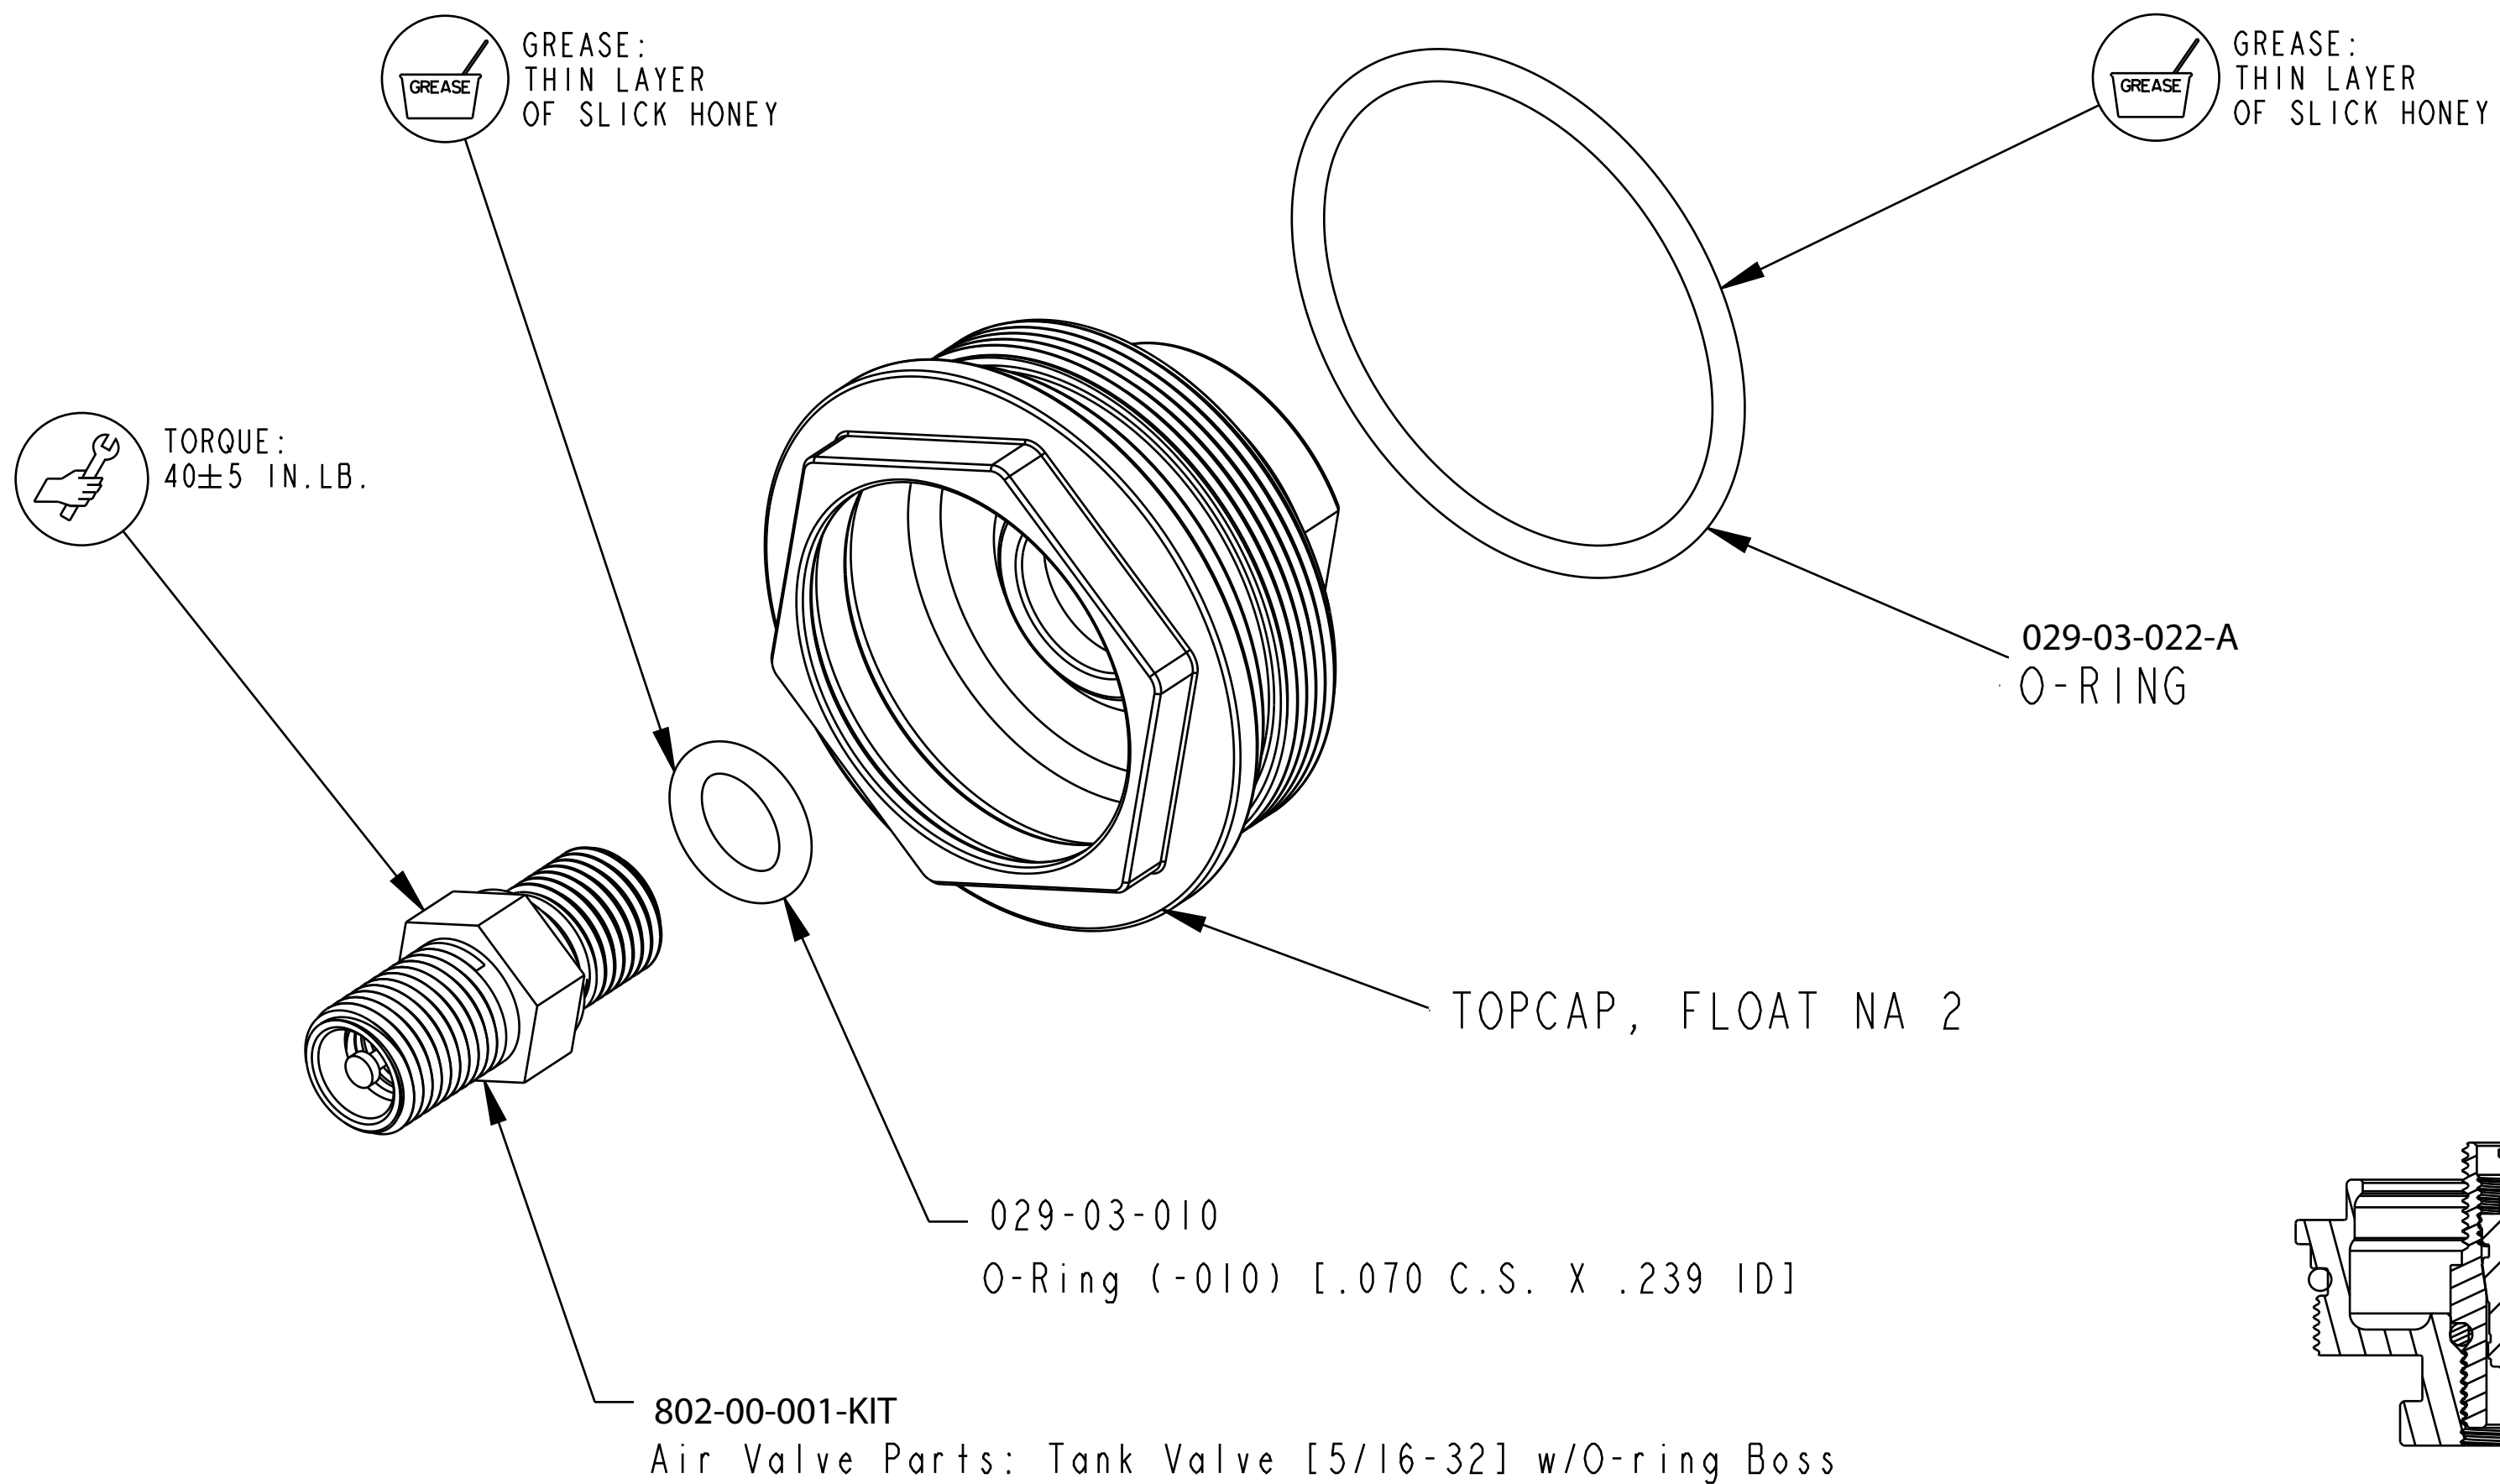

4

3

2

1

SECTION A-A

FOX		FOX Factory, Inc.	Ph 831-768-1100
		130 Hangar Way, Watsonville, CA 95076 USA	Fax 831-768-9312
TITLE	Topcap, FLOAT NA 2		
SIZE	DWG. NO.	820-05-223-KIT	
C	PLOT SCALE 2.00:1		SHEET 1 OF 1