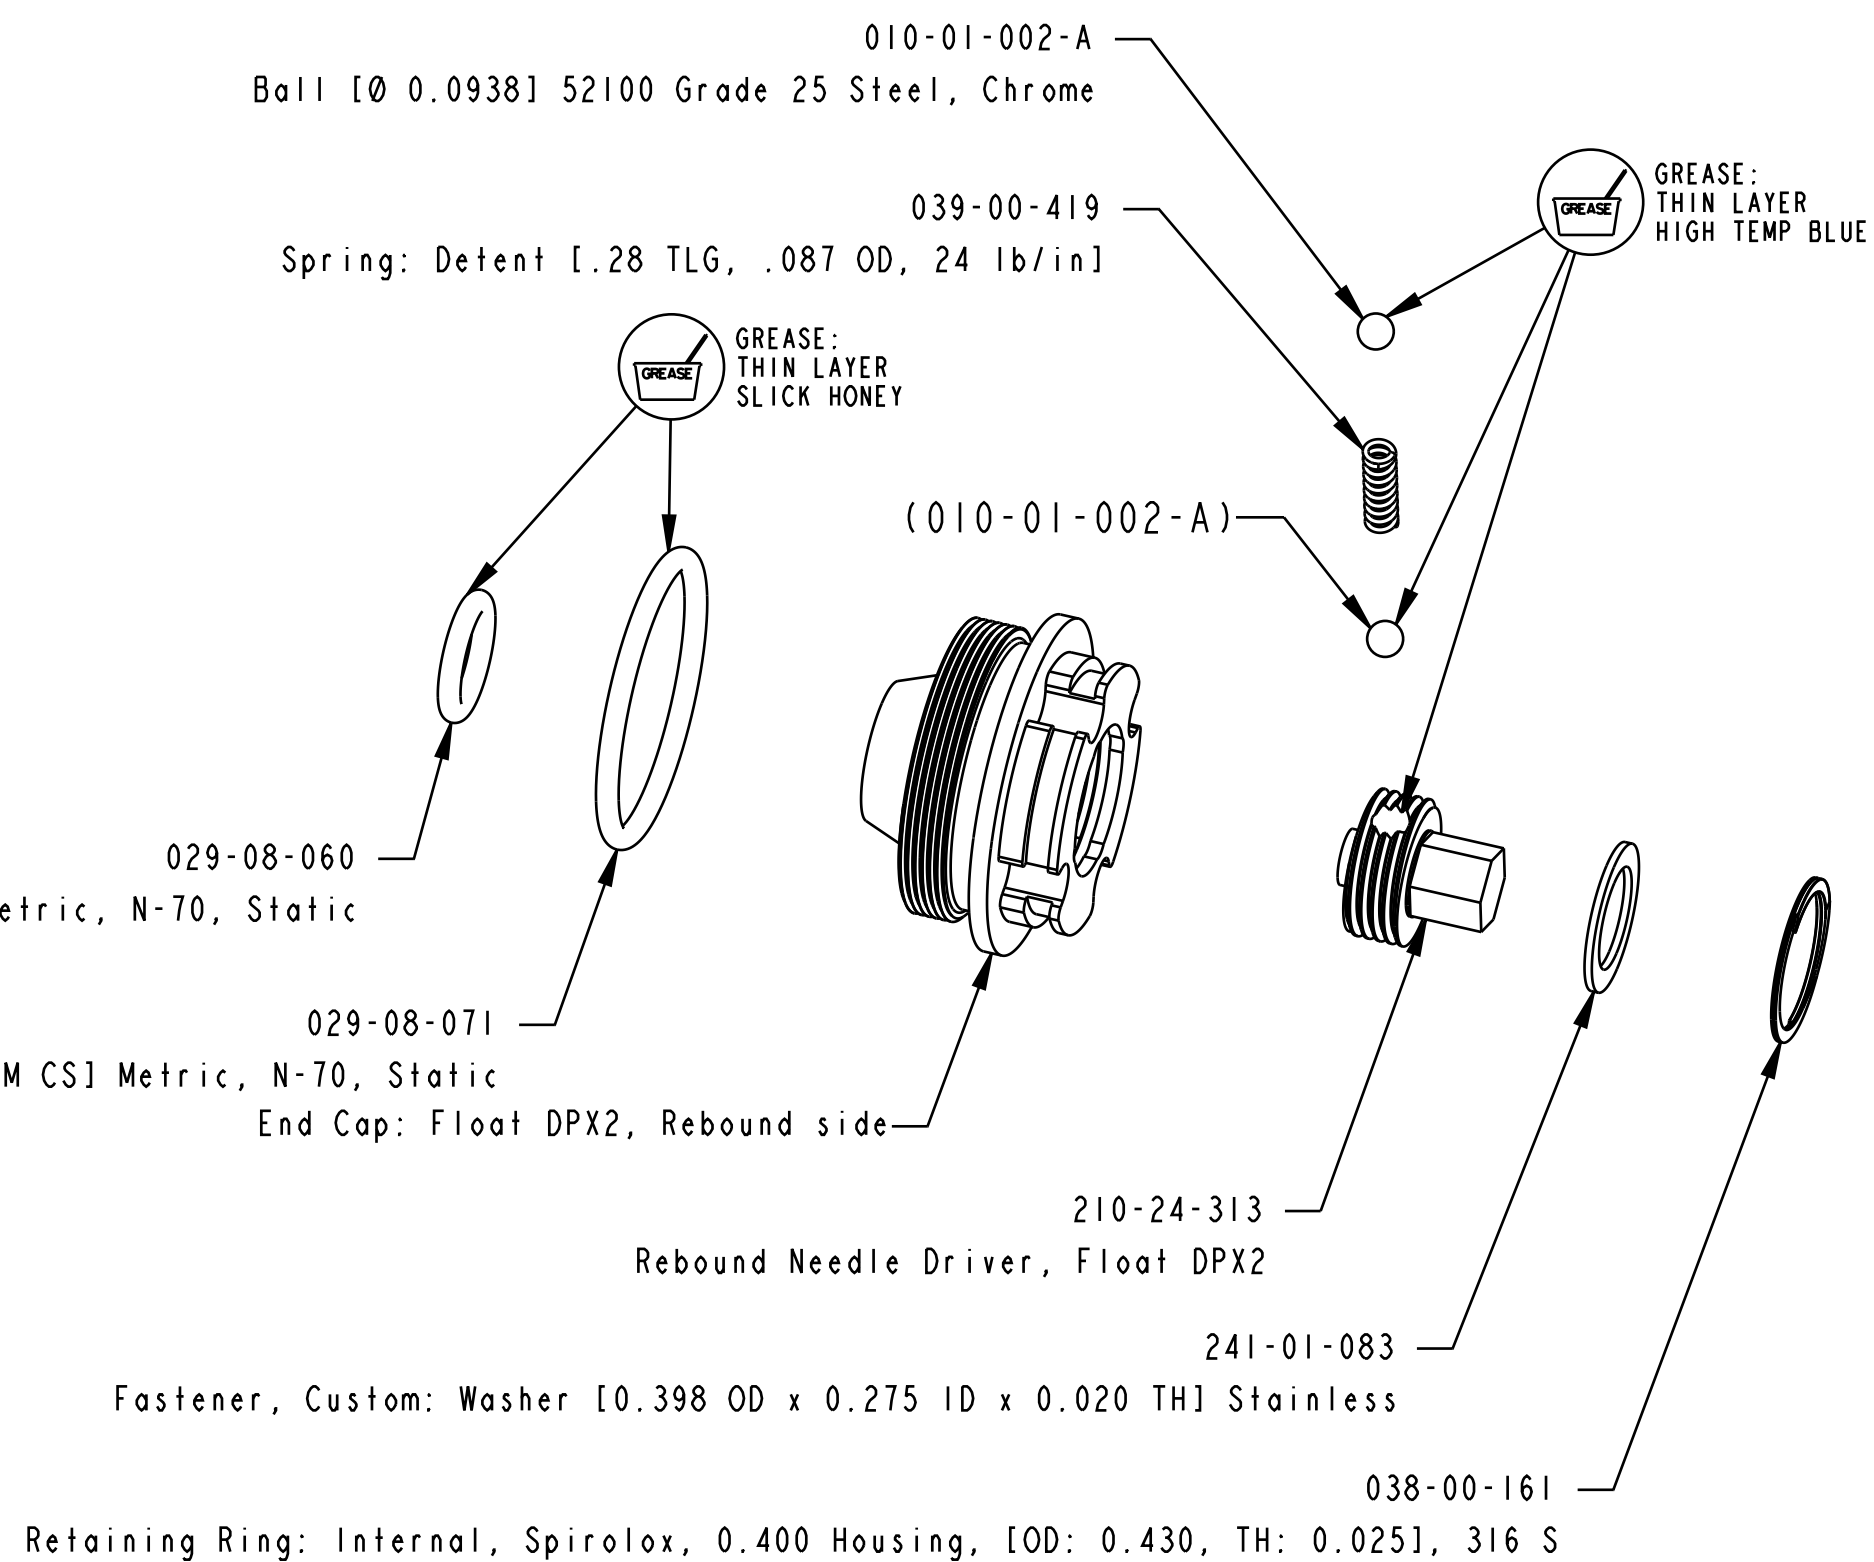

4

3

2

1

SECTION A-A  
SCALE 3.000

<b>FOX</b>		<b>FOX Factory, Inc.</b>	Ph 831-768-1100
		130 Hangar Way, Watsonville, CA 95076 USA	Fax 831-768-9312
TITLE	Eyelet Cap Assembly: DPX2, Rebound		
SIZE	DWG. NO.	804-00-152-KIT	
PLOT SCALE	2.00:1	SHEET 1 OF 1	