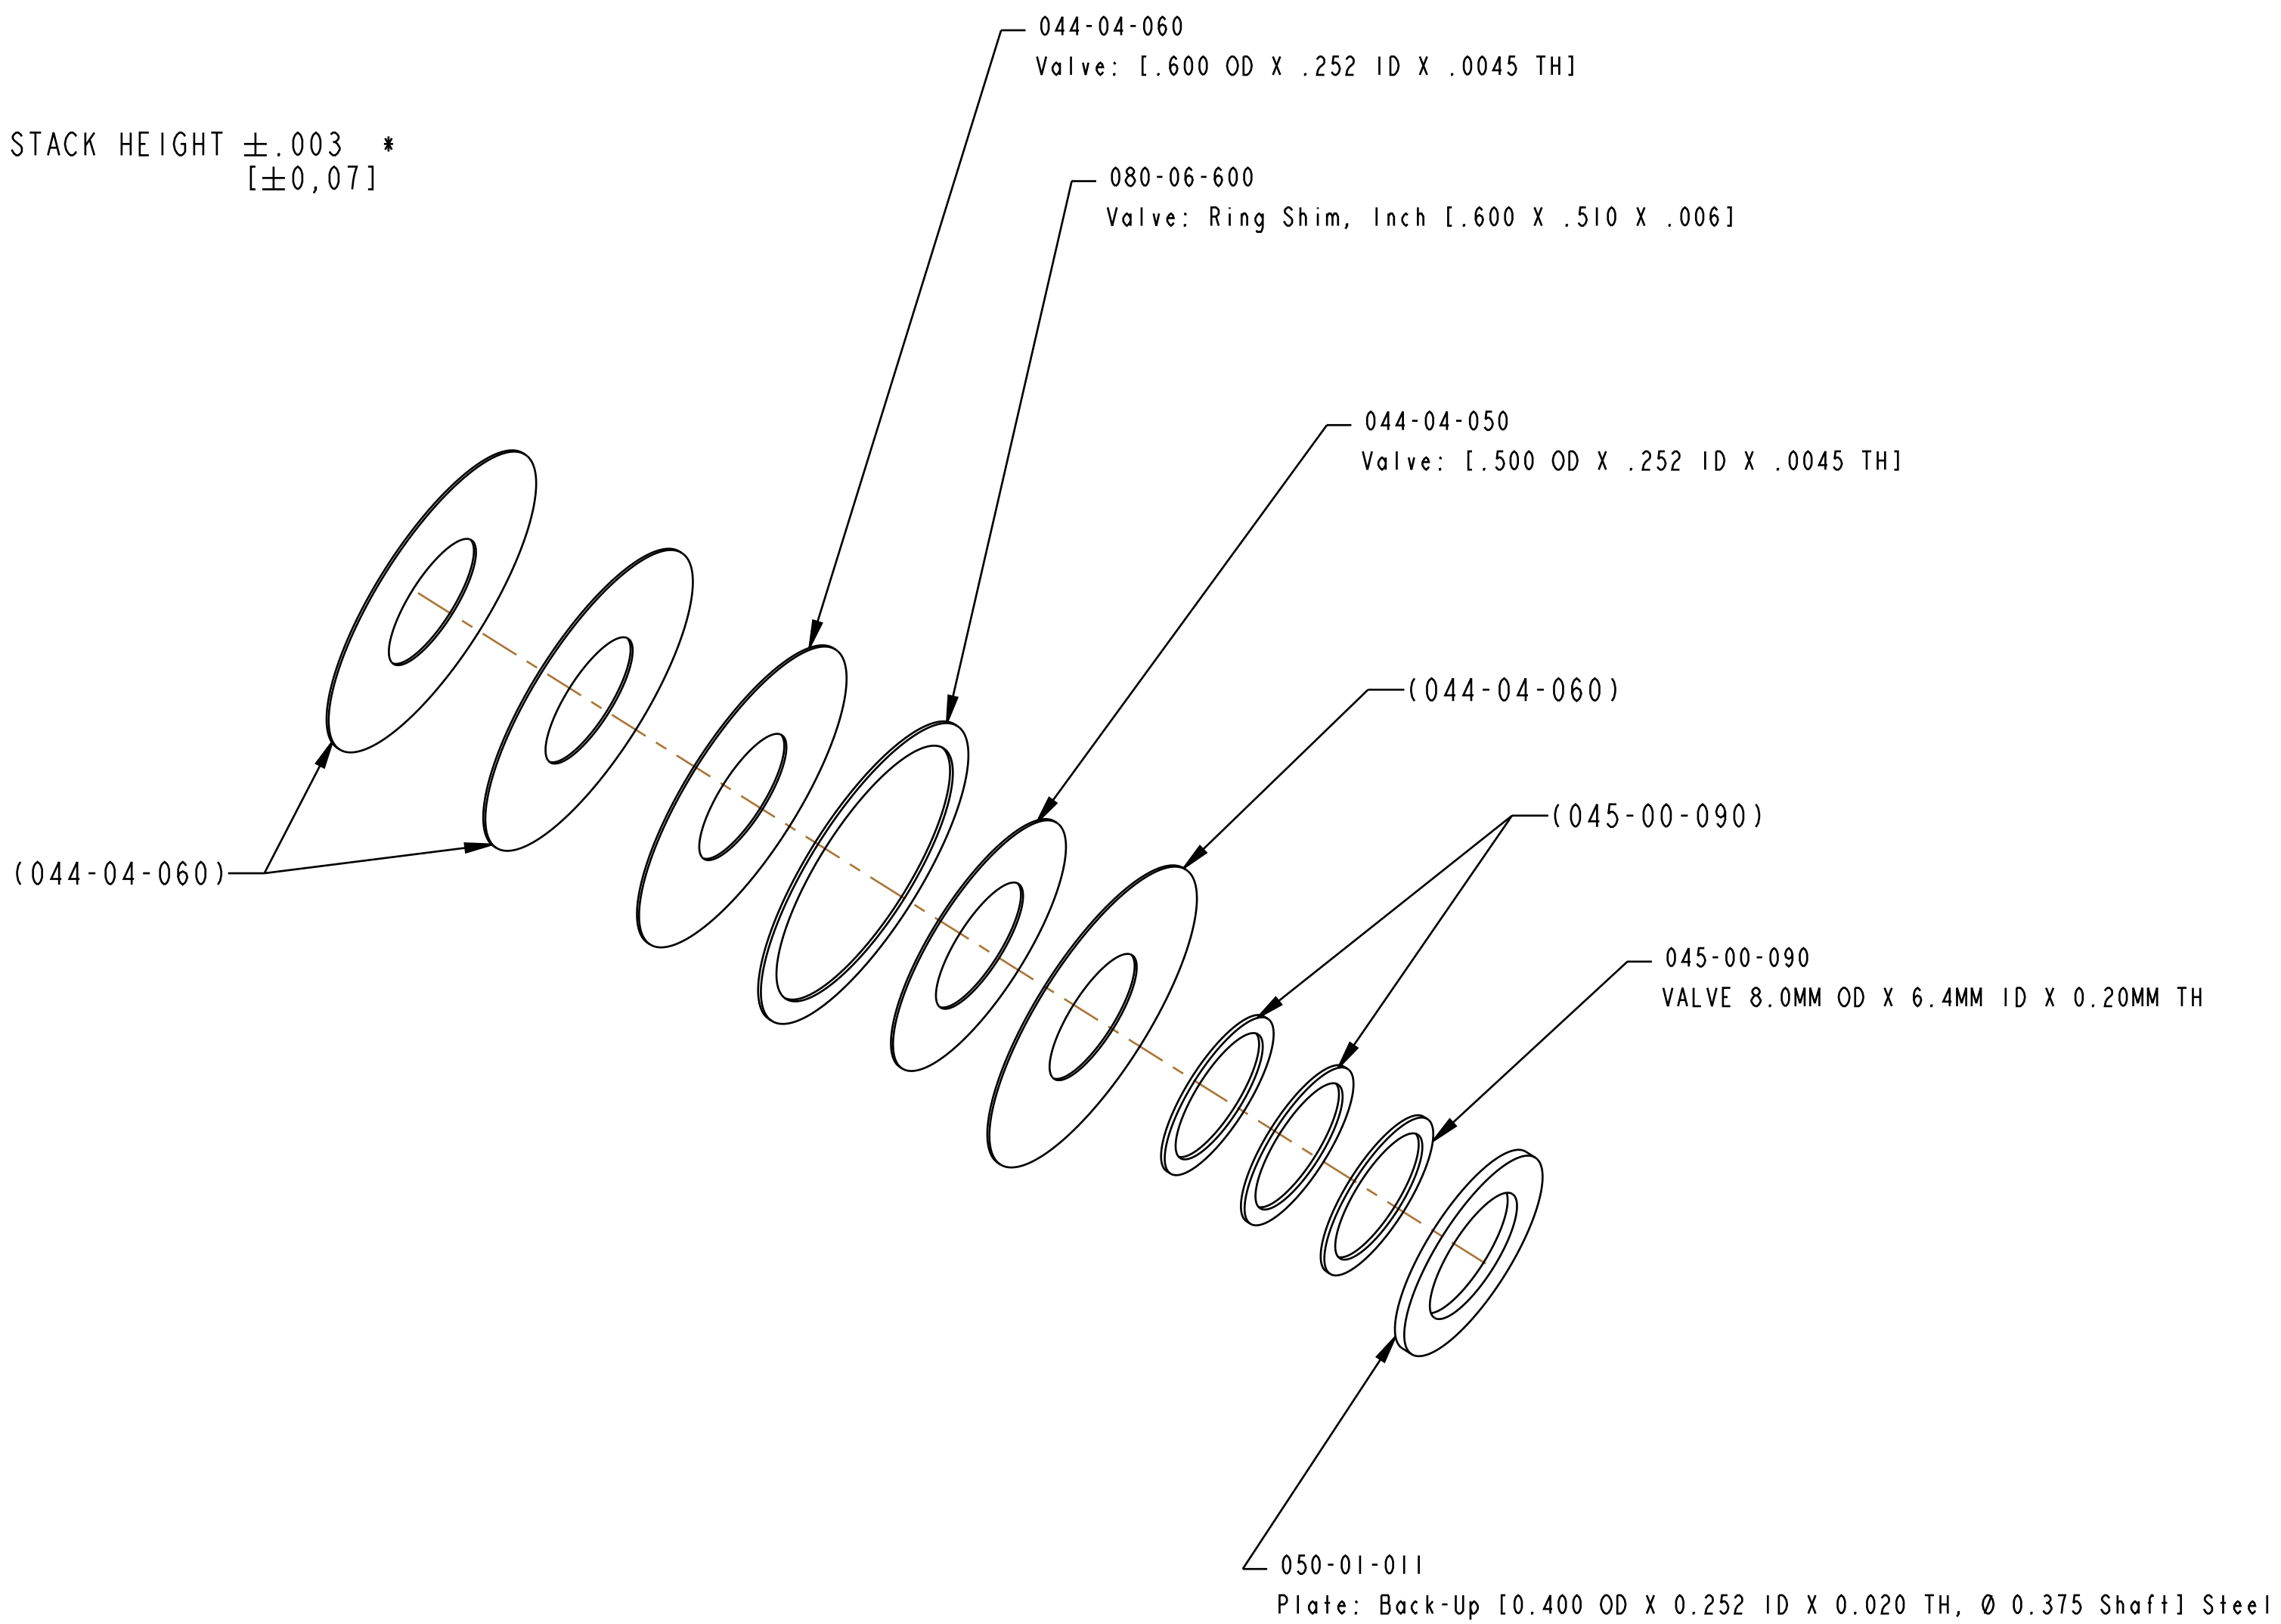

4

3

2

1

|  |                                   |                          |                                     |
|--|-----------------------------------|--------------------------|-------------------------------------|
|  |                                   | <b>FOX Factory, Inc.</b> | Ph 831-768-1100<br>Fax 831-768-9312 |
| 130 Hangar Way, Watsonville, CA 95076 USA                                    |                                   |                          |                                     |
| TITLE<br>Valve Stack Assy: 2018 FLOAT DPX2,<br>Digressive Rebound Light, DRL |                                   |                          |                                     |
| SIZE<br><b>C</b>   | DWG. NO.<br><b>805-05-350-KIT</b> |                          |                                     |
| PLOT SCALE 1:1:1   |                                   | SHEET 1 OF 1             |                                     |