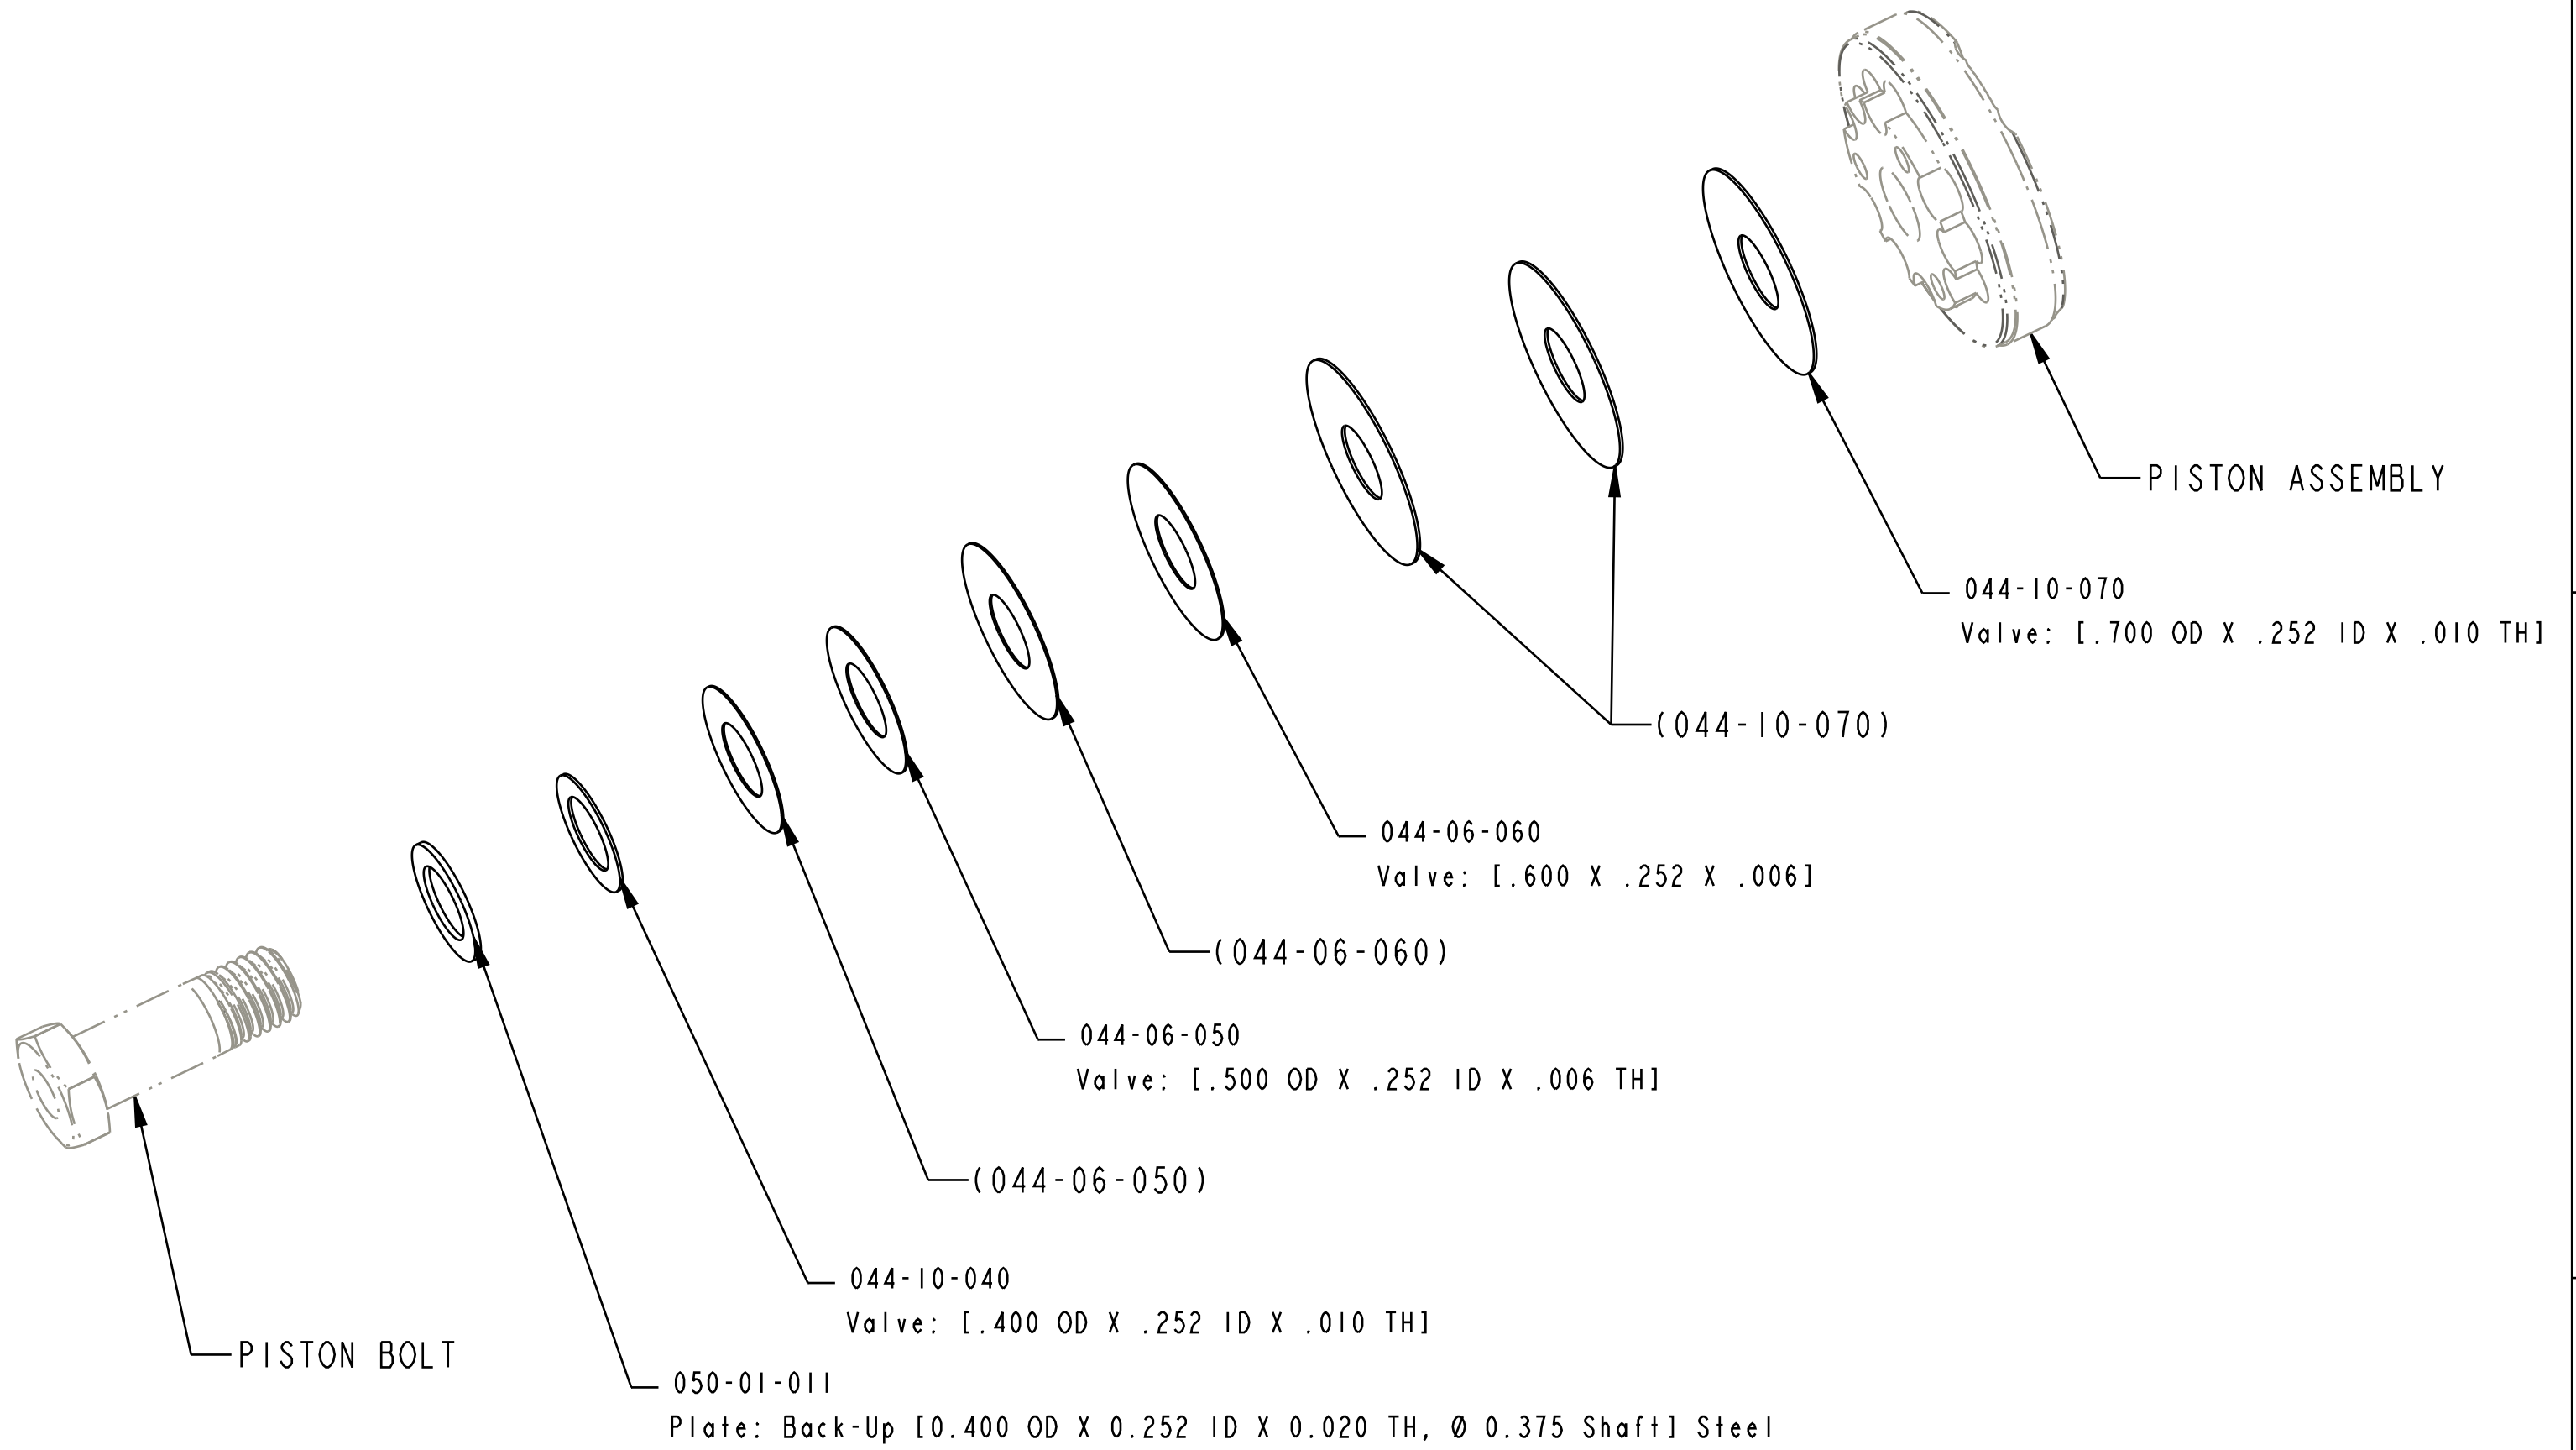

.084±.003
[2,13±0,07]

SECTION A-A
SCALE 5:1

 FOX Factory, Inc. 130 Hangar Way, Watsonville, CA 95076 USA Ph 831-768-1100 Fax 831-768-9312	
TITLE	Valve Stack Assy: 2020 VAN/Bomber, Linear rebound, RM
SIZE	DWG. NO. 805-05-431-KIT
PLOT SCALE	2:1 SHEET 1 OF 1